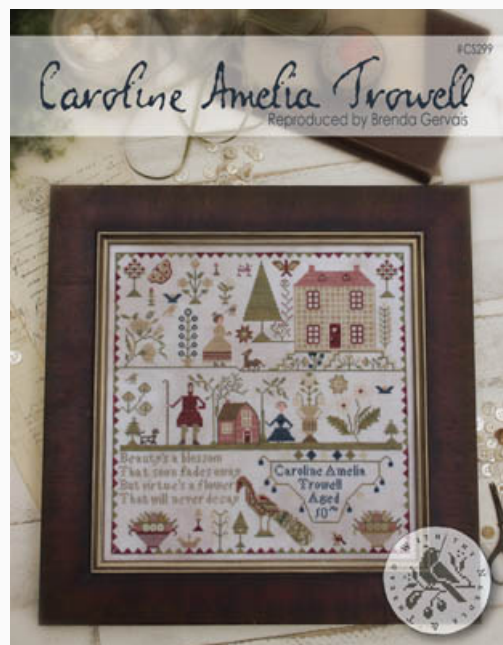

Schemi Punto Croce

Caroline Amelia Trowell

da: With thy Needle & Thread

Modello: SCHHOF21-1760

Caroline Amelia Trowell

Prezzo: € 23.71 (incl. IVA)