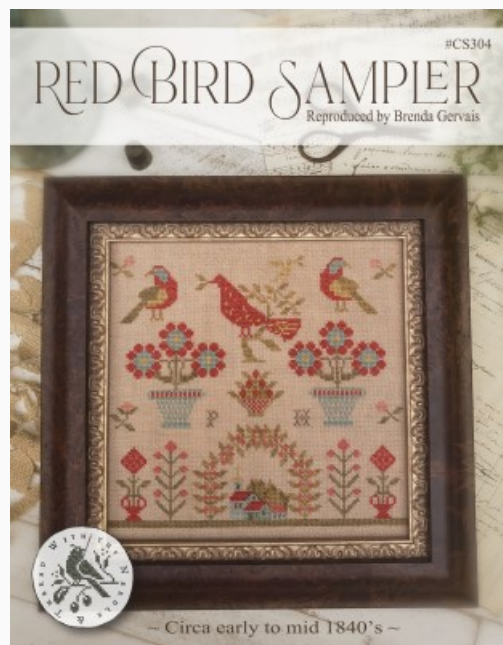

Schemi Punto Croce

Red Bird Sampler

da: With thy Needle & Thread

Modello: SCHHOF21-2608

Red Bird Sampler

Prezzo: € 18.72 (incl. IVA)