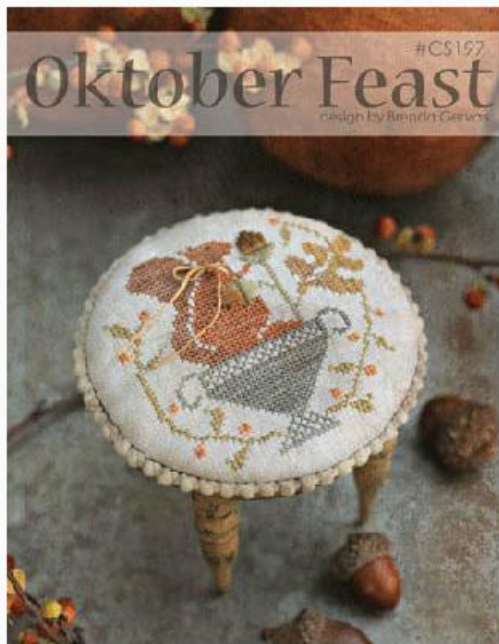

Schemi Punto Croce

Oktober Feast

da: With thy Needle & Thread

Modello: SCHHOF16-2331

Oktober Feast

Prezzo: € 14.97 (incl. IVA)