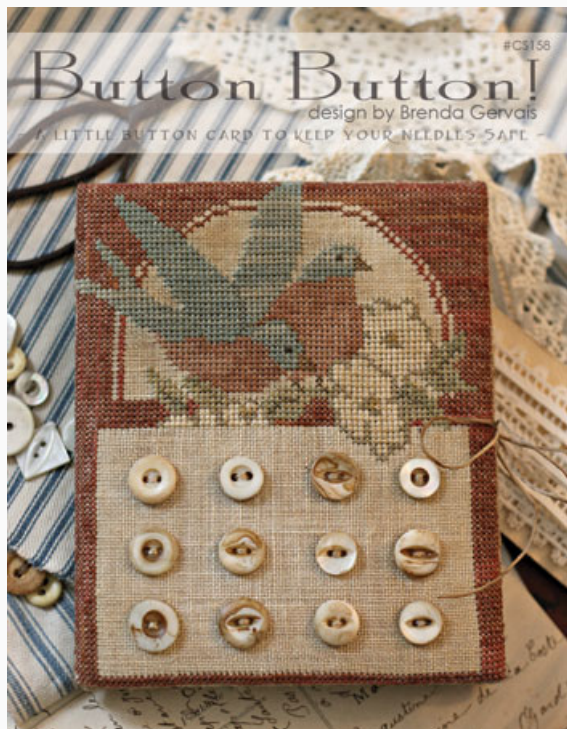

da: With thy Needle & Thread

Modello: SCHHOF15-1531

Schema a punto croce per realizzare un libretto dove potrete tenere al sicuro i vostri aghi e le vostre forbici.
© Brenda Gervais
Punti: 73 x 89

Prezzo: € 11.23 (incl. IVA)