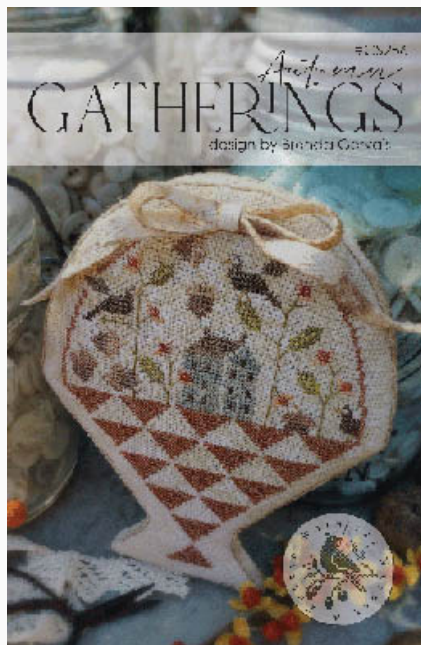

Modello: SCHHOF20-2560

Witches Brew

Prezzo: € 14.97 (incl. IVA)

Schemi Punto Croce

Gatherings - Autumn

da: With thy Needle & Thread

Modello: SCHHOF20-2561

Gatherings - Autumn