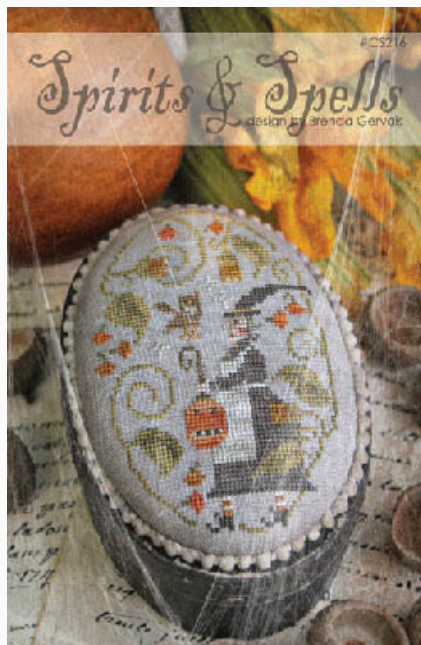

Schemi Punto Croce

Spirits & Spells

da: With thy Needle & Thread

Modello: SCHHOF17-1979

Spirits & Spells

Prezzo: € 14.97 (incl. IVA)