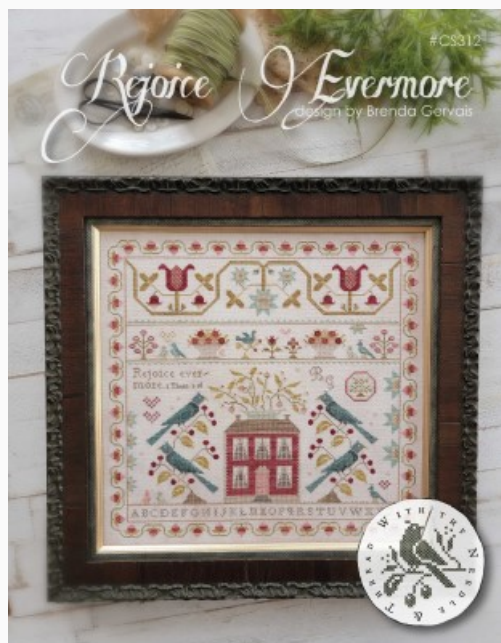

Schemi Punto Croce

Rejoice Evermore

da: With thy Needle & Thread

Modello: SCHHOF22-1457

Rejoice Evermore

Prezzo: € 22.46 (incl. IVA)