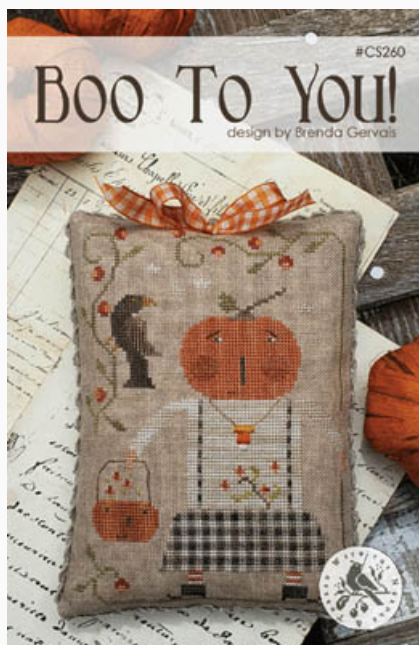

Schemi Punto Croce

Boo To You

da: With thy Needle & Thread

Modello: SCHHOF19-2185

Boo To You

Prezzo: € 14.97 (incl. IVA)