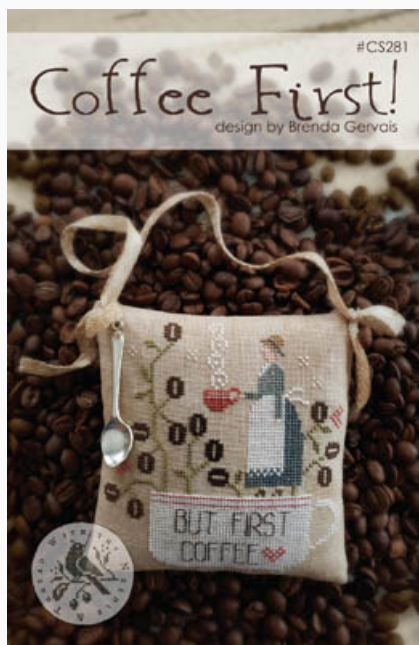

Schemi Punto Croce

Coffee First!

da: With thy Needle & Thread

Modello: SCHHOF20-1561

Coffee First!

Punti: 74w x 76h

Prezzo: € 14.97 (incl. IVA)