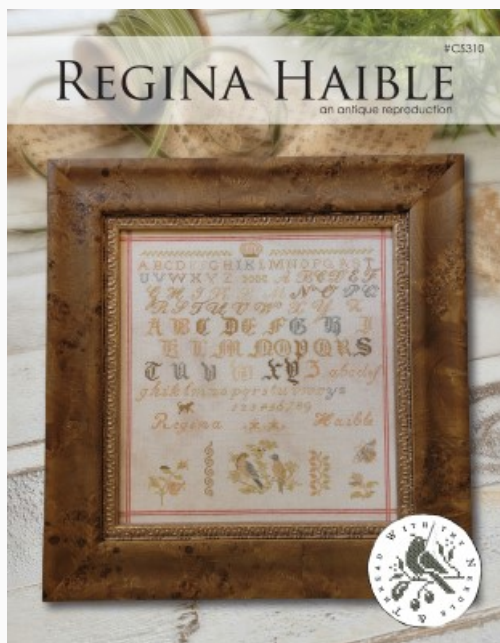

Modello: SCHHOF22-1459

Seasons Of The Heart (Spring Into Summer)

Prezzo: € 27.45 (incl. IVA)

Schemi Punto Croce

Regina Haible

da: With thy Needle & Thread

Modello: SCHHOF22-1455

Regina Haible