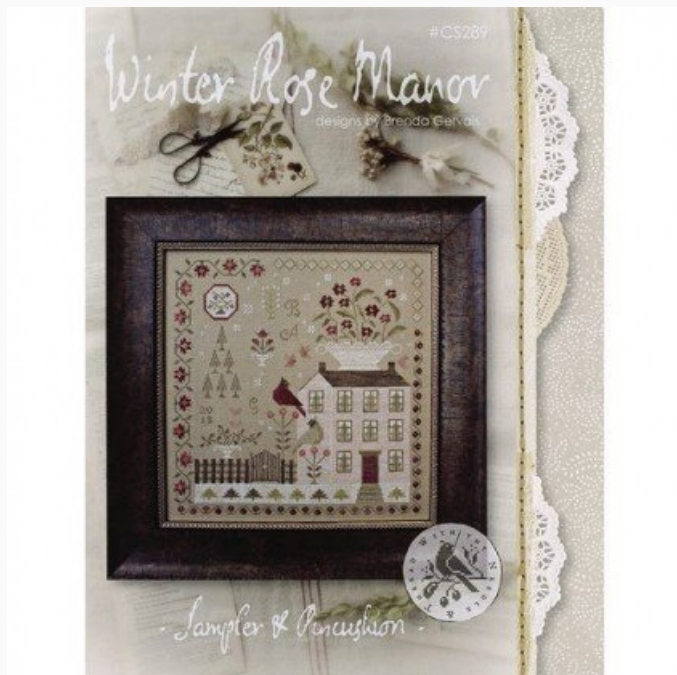

Modello: SCHHOF20-2560

Witches Brew

Prezzo: € 14.97 (incl. IVA)

Schemi Punto Croce

Gatherings - Autumn

da: With thy Needle & Thread

Modello: SCHHOF20-2561

Gatherings - Autumn

Prezzo: € 14.97 (incl. IVA)

Schemi Punto Croce

Winter Rose Manor

da: With thy Needle & Thread

Modello: SCHHOF20-2841

Winter Rose Manor

Prezzo: € 23.71 (incl. IVA)

Schemi Punto Croce