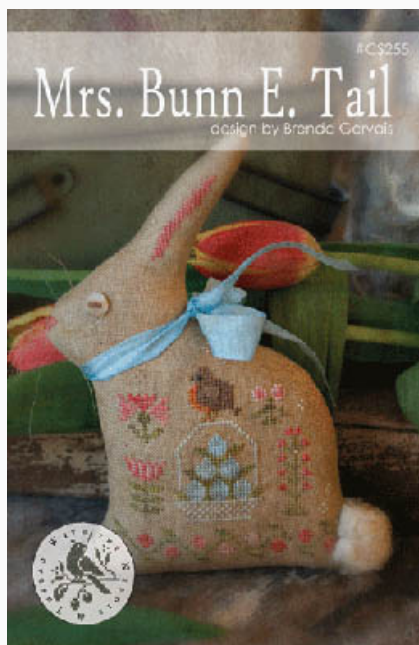

Spring Fling

da: With thy Needle & Thread

Modello: SCHHOF19-1346

Spring Fling

Prezzo: € 14.97 (incl. IVA)

Schemi Punto Croce

Mrs Bunn E Tail

da: With thy Needle & Thread

Modello: SCHHOF19-1347

Mrs Bunn E Tail

Prezzo: € 14.97 (incl. IVA)

Schemi Punto Croce

Where Liberty Dwells

da: With thy Needle & Thread

Modello: SCHHOF19-1349

Where Liberty Dwells