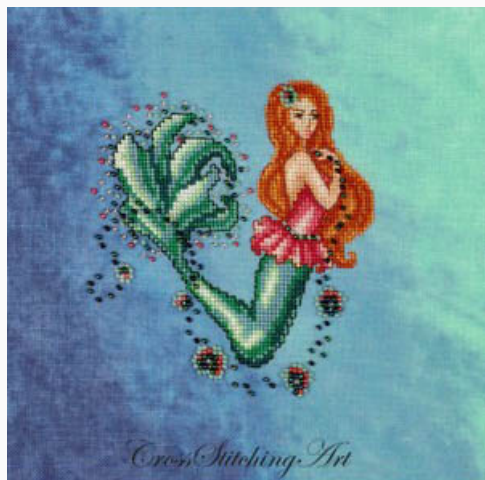

da: Cross Stitching Art

Modello: SCHHOF14-1181

Margot The Treasure Keeper

Prezzo: € 18.72 (incl. IVA)

Schemi Punto Croce

Aurelia The Little Mermaid

da: Cross Stitching Art

Modello: SCHHOF14-2452