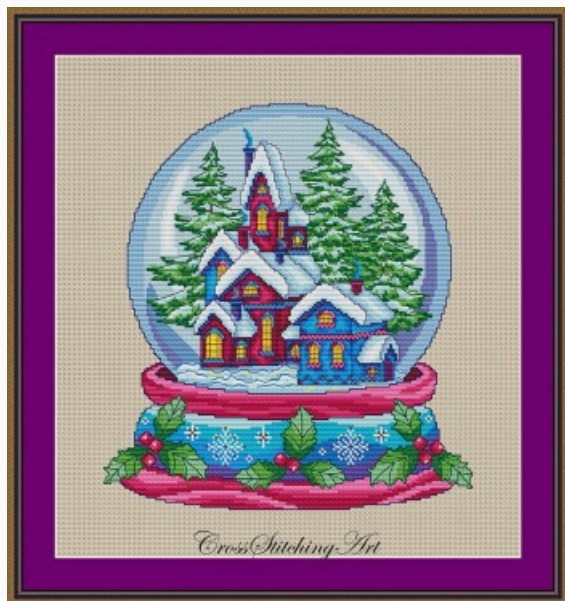

Juliet

da: Cross Stitching Art

Modello: SCHHOF22-1774

Juliet
Punti: 154w x 225h

Prezzo: € 18.72 (incl. IVA)

Schemi Punto Croce

Cozy Village

da: Cross Stitching Art