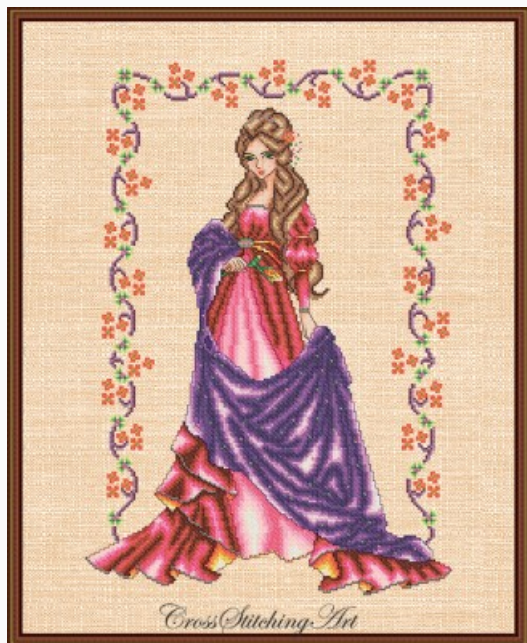

Prezzo: € 18.72 (incl. IVA)

Schemi Punto Croce

Genevieve

da: Cross Stitching Art

Modello: SCHHOF21-2007

Genevieve

Punti: 187w x 187h

Prezzo: € 18.72 (incl. IVA)

Schemi Punto Croce

Triss

da: Cross Stitching Art

Modello: SCHHOF21-2601

Triss

Punti: 211w x 253h

Prezzo: € 18.72 (incl. IVA)

Schemi Punto Croce

Juliet

da: Cross Stitching Art

Modello: SCHHOF22-1774

Juliet
Punti: 154w x 225h

Prezzo: € 18.72 (incl. IVA)

Schemi Punto Croce

Cozy Village

da: Cross Stitching Art