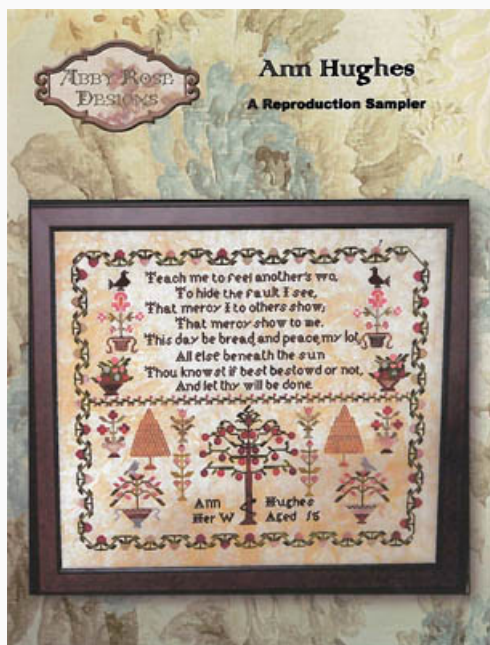

Bunny & Tulips

Prezzo: € 14.97 (incl. IVA)

Schemi Punto Croce

Joyful Heart

da: Abby Rose Designs

Modello: SCHHOF19-2249

Joyful Heart

Prezzo: € 14.97 (incl. IVA)

Schemi Punto Croce

Ann Hughes

da: Abby Rose Designs

Modello: SCHHOF19-2381

Ann Hughes

Prezzo: € 18.72 (incl. IVA)