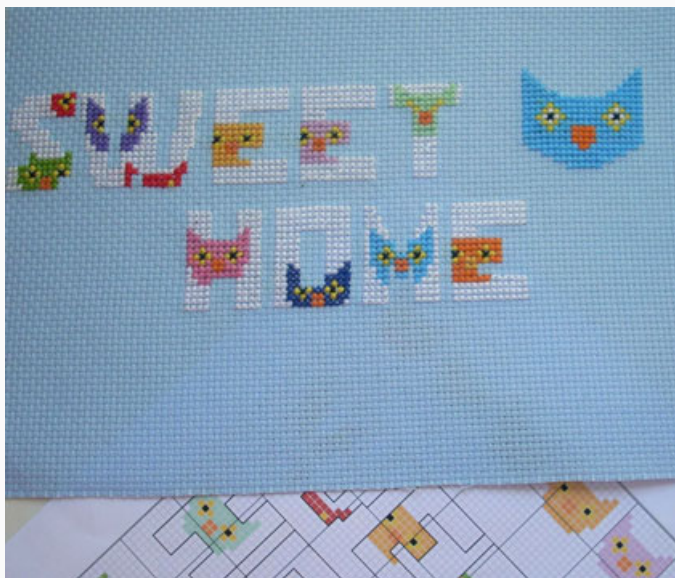

Schemi Punto Croce

L'alfabeto dei Gufi

da: Rossella Country

Modello: SCHRC-012DD

L'alfabeto dei Gufi

Prezzo: € 1.90 (incl. IVA)