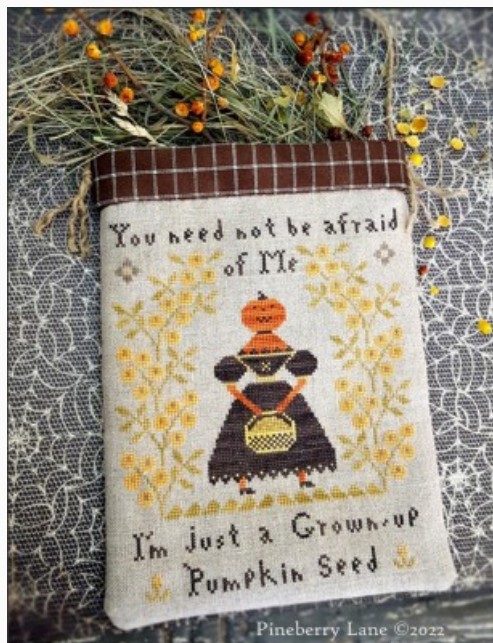

Abide In Me

Prezzo: € 14.97 (incl. IVA)

Schemi Punto Croce

Cordelia Ancrum 1844

da: Pineberry Lane

Modello: SCHHOF22-2050

Cordelia Ancrum 1844

Punti: 182W x 123H

Prezzo: € 14.97 (incl. IVA)

Schemi Punto Croce

Pumpkin Seed

da: Pineberry Lane

Modello: SCHHOF22-2149

Pumpkin Seed
Punti: 101w x 125h

Prezzo: € 14.97 (incl. IVA)

Schemi Punto Croce