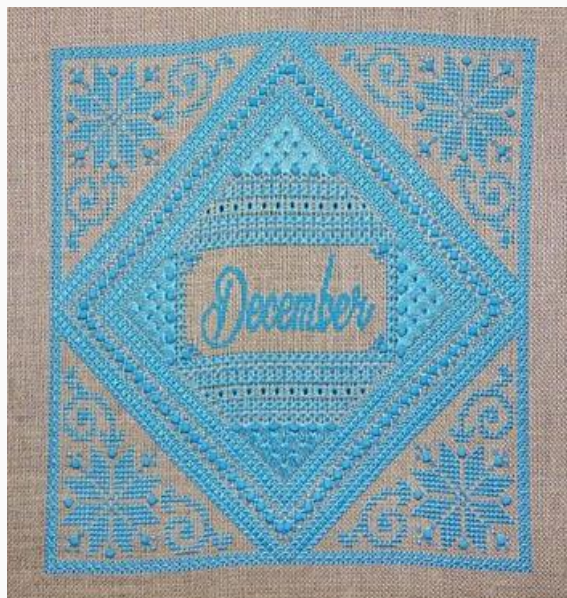

Schemi Punto Croce

December Turquoise

da: Northern Expressions Needlework

Modello: SCHHOF15-1021

December Turquoise

Prezzo: € 12.48 (incl. IVA)