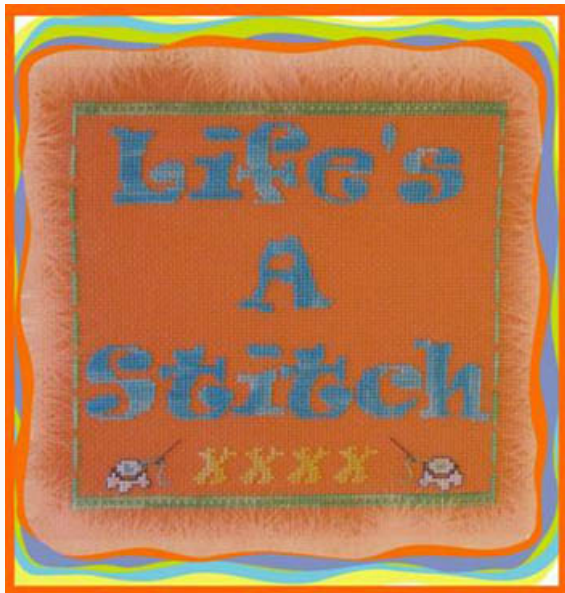

Discover Your Wings

Prezzo: € 8.73 (incl. IVA)

Schemi Punto Croce

God Bless America

da: Designs By Lisa

Modello: SCHHOF13-1847

God Bless America

Prezzo: € 8.73 (incl. IVA)

Schemi Punto Croce

Life`s A Stitch

da: Designs By Lisa

Modello: SCHHOF13-1846

Life`s A Stitch

Prezzo: € 8.73 (incl. IVA)

Schemi Punto Croce

Seaside Christmas