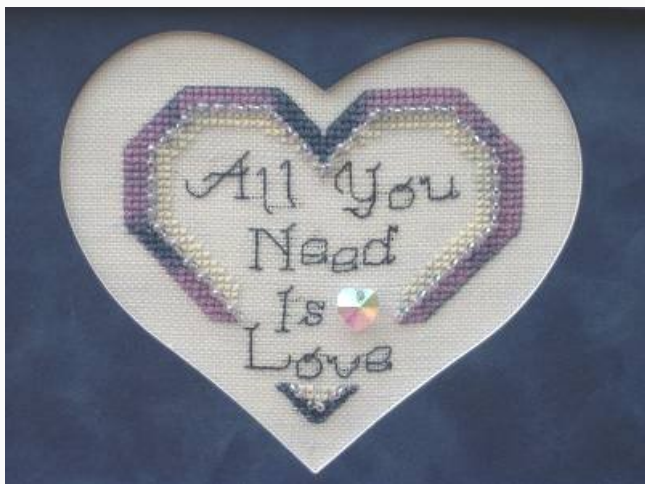

Schemi Punto Croce

Flower Bed

da: [Designs By Lisa](#)

Modello: SCHHOF04-2156

Flower Bed

Prezzo: € 5.80 (incl. IVA)

Schemi Punto Croce

Moose Be Love

da: Designs By Lisa

Modello: SCHHOF03-3257

Moose Be Love

Prezzo: € 8.11 (incl. IVA)

Schemi Punto Croce

Just Boy Stuff

da: Designs By Lisa

Modello: SCHHOF05-1108

Just Boy Stuff

Prezzo: € 4.35 (incl. IVA)

Schemi Punto Croce

All you need is love

da: Designs By Lisa

Modello: FREEWICFEB-08

All you need is love

Dimensioni: 9,21cm. x 7,62cm. se ricamato su Jobelan 28ct.