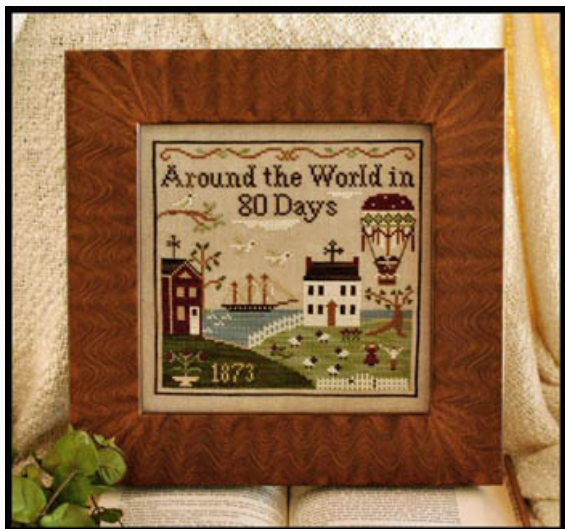

Schemi Punto Croce

Around The World In 80 Days

da: Little House Needleworks

Modello: SCHHOF12-2108

Around The World In 80 Days
Punti 107x107

Prezzo: € 11.85 (incl. IVA)

Lista dei Materiali: nella pagina successiva è presente la lista dei materiali necessari per la realizzazione.