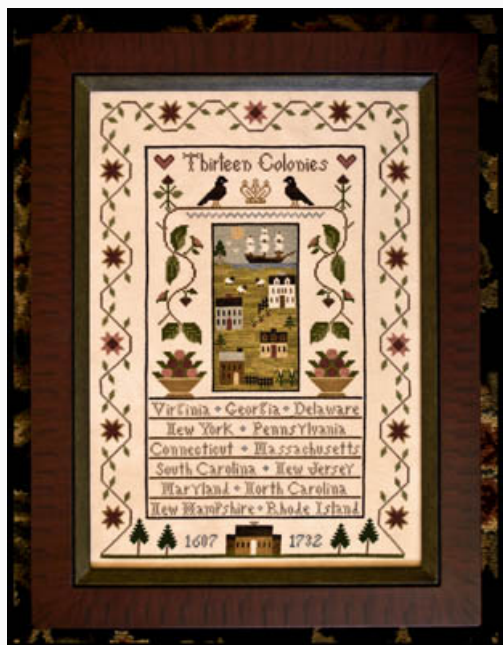

Schemi Punto Croce

Thirteen Colonies

da: Little House Needleworks

Modello: SCHHOF11-1472

Thirteen Colonies

Prezzo: € 17.47 (incl. IVA)