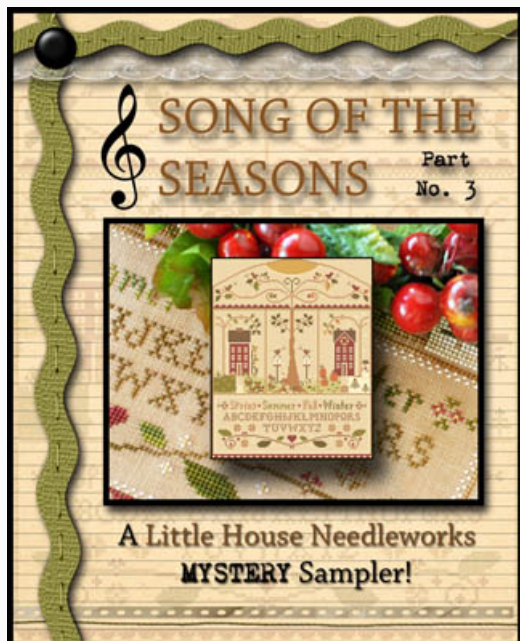

Schemi Punto Croce

Song of the Seasons - Part III

da: Little House Needleworks

Modello: SCHHOF19-2850

Song of the Seasons - Part III

Prezzo: € 11.85 (incl. IVA)