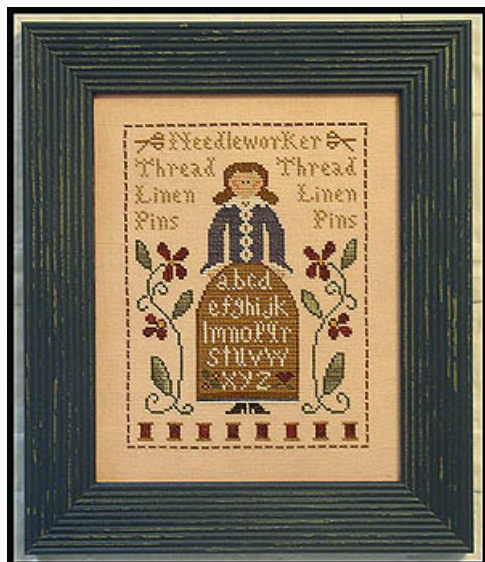

Schemi Punto Croce

Sampler Lady, The

da: Little House Needleworks

Modello: SCHHOF07-1753

Sampler Lady, The
punti: 91 W x 123 H
dimensioni disegno: 16.77 cm x 22.67 cm
tessuto raccomandato: Lino beige 11 fili

Prezzo: € 11.85 (incl. IVA)

Lista dei Materiali: nella pagina successiva è presente la lista dei materiali necessari per la realizzazione.