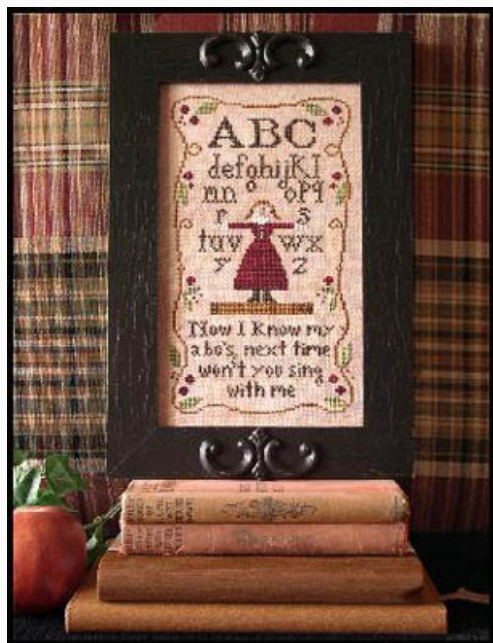

Schemi Punto Croce

Alphabet Rhyme

da: Little House Needleworks

Modello: SCHHOF09-1582

Alphabet Rhyme

Punti: 78 x 142

Prezzo: € 11.85 (incl. IVA)

Lista dei Materiali: nella pagina successiva è presente la lista dei materiali necessari per la realizzazione.