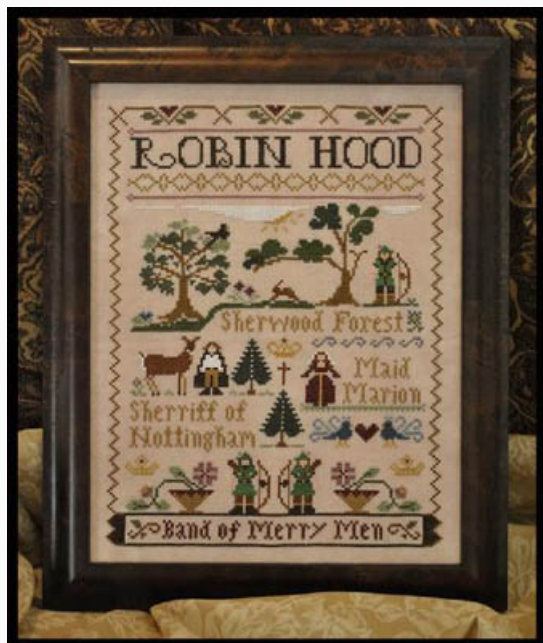

## Robin Hood

da: Little House Needleworks

Modello: SCHHOF10-1413

Robin Hood  
Punti 125X172

**Prezzo: € 12.48** (incl. IVA)

**Lista dei Materiali:** nella pagina successiva è presente la lista dei materiali necessari per la realizzazione.