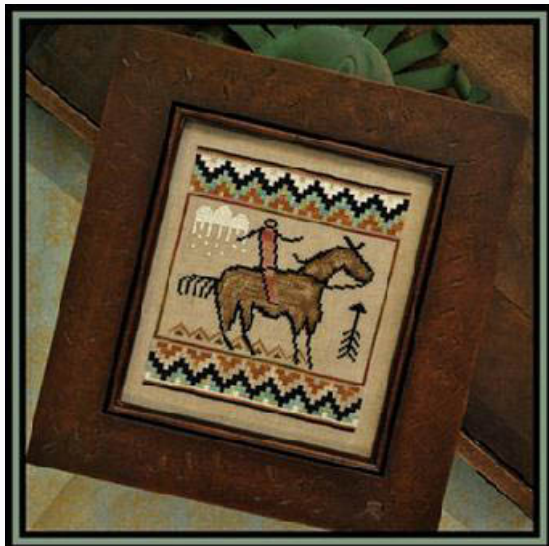

Schemi Punto Croce

Tumbleweeds 1-Journey, The

da: Little House Needleworks

Modello: SCHHOF14-1041

Tumbleweeds 1-Journey, The

Prezzo: € 11.85 (incl. IVA)