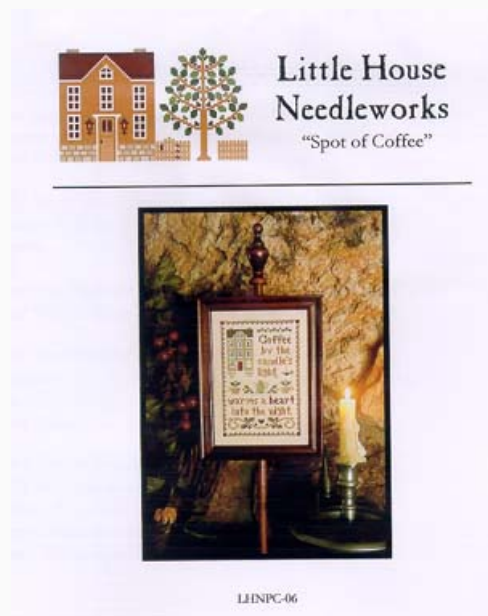

## Spot Of Coffee

da: Little House Needleworks

Modello: SCHHOF04-3326

Spot Of Coffee  
Punti 65x97

**Prezzo: € 8.73** (incl. IVA)

**Lista dei Materiali:** nella pagina successiva è presente la lista dei materiali necessari per la realizzazione.