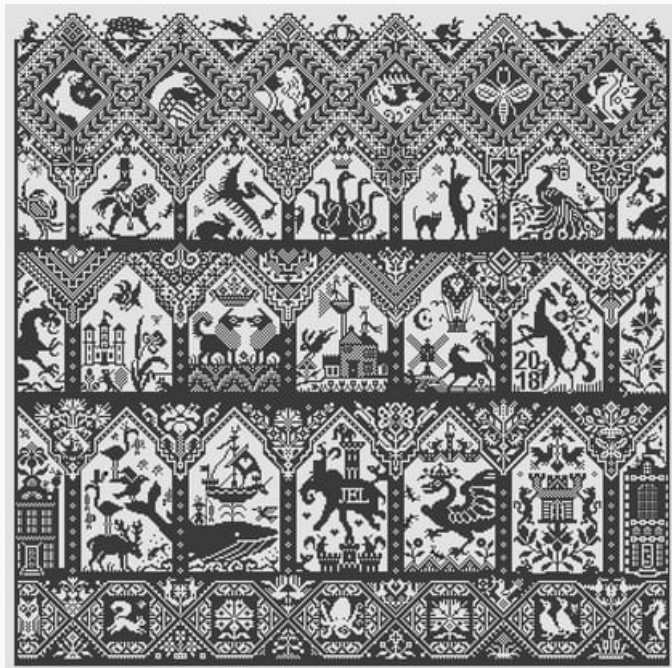

## Rogues & Running Dogs

da: Julia Line

Modello: SCHECC-LD117

Long Dog Samplers  
Punti 179 x 152

**Prezzo: € 11.52** (incl. IVA)

Schemi Punto Croce

## Quinto Acuto - The Pointed Fifth

da: Julia Line

Modello: SCHECC-LD118

Long Dog Samplers  
Punti 353 x 352

**Prezzo: € 41.61** (incl. IVA)

Schemi Punto Croce