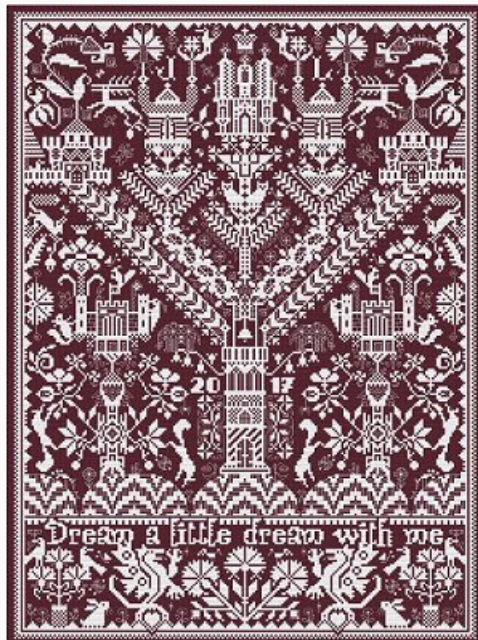

Schemi Punto Croce

Castles in the Air

da: Julia Line

Modello: SCHECC-LD85

Long Dog Samplers
Punti : 209 x 285

Prezzo: € 26.20 (incl. IVA)