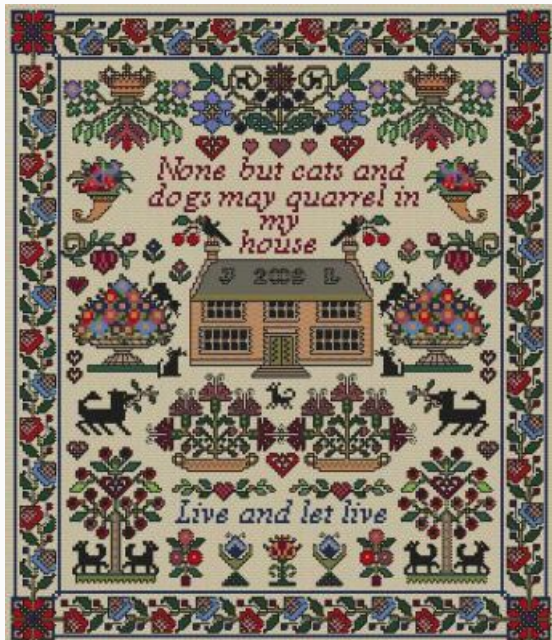

Schemi Punto Croce

Paws and Claws

da: Julia Line

Modello: SCHECC-LD61

Paws and Claws
Long Dog Samplers

Prezzo: € 14.22 (incl. IVA)