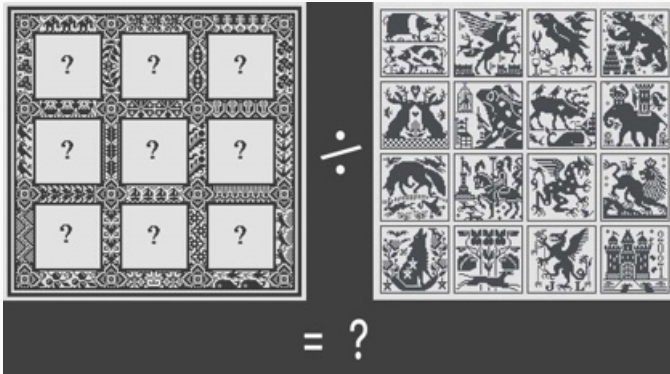

## Forevermore

da: Julia Line

Modello: SCHECC-LD103

Long Dog Samplers  
Punti 145 x 207

**Prezzo: € 16.54** (incl. IVA)

Schemi Punto Croce

## Dilemma

da: Julia Line

Modello: SCHECC-LD104

Long Dog Samplers  
Punti 228 x 225

**Prezzo: € 30.10** (incl. IVA)

Schemi Punto Croce