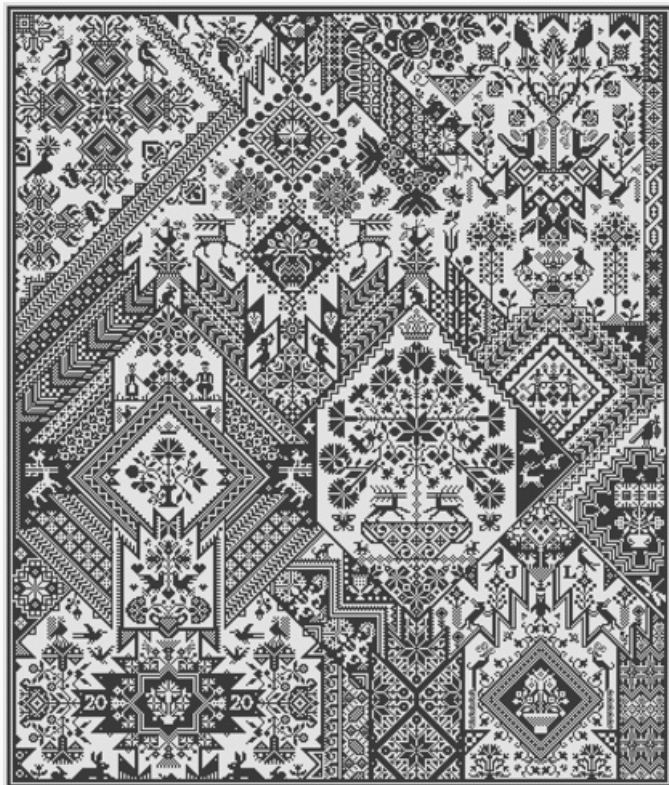

Schemi Punto Croce

Pandemic

da: Julia Line

Modello: SCHECC-LD108

Long Dog Samplers
Punti 365 x 429

Prezzo: € 39.93 (incl. IVA)