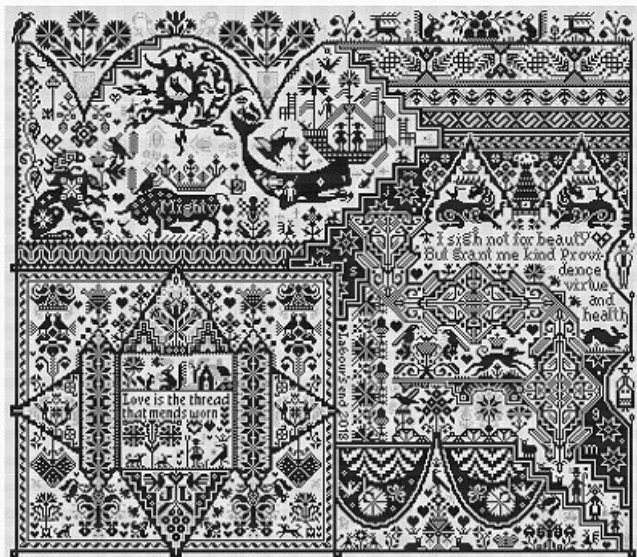

Schemi Punto Croce

Life After "Death"

da: Julia Line

Modello: SCHECC-LD88

Long Dog Samplers
Punti : 372 x 325

Prezzo: € 30.57 (incl. IVA)