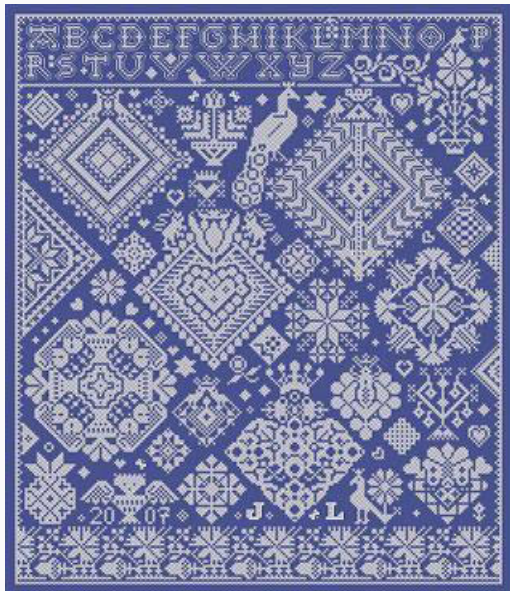

Schemi Punto Croce

Opus I

da: Julia Line

Modello: SCHECC-LD33

Opus I
Long Dog Samplers

Prezzo: € 15.97 (incl. IVA)