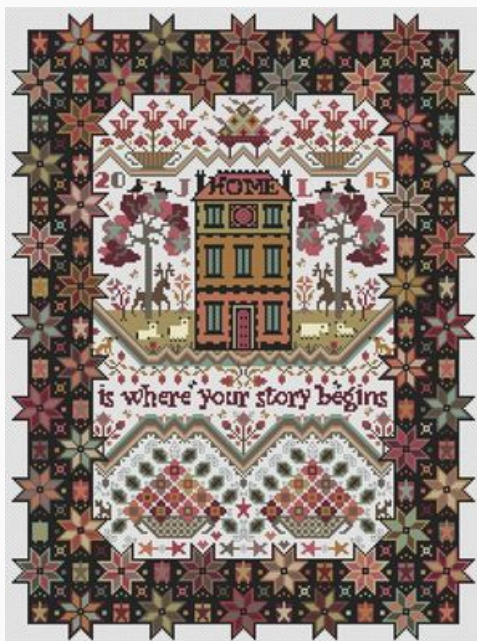

Schemi Punto Croce

Spangled

da: Julia Line

Modello: SCHECC-LD93

Spangled
Long Dog Samplers

Prezzo: € 31.19 (incl. IVA)