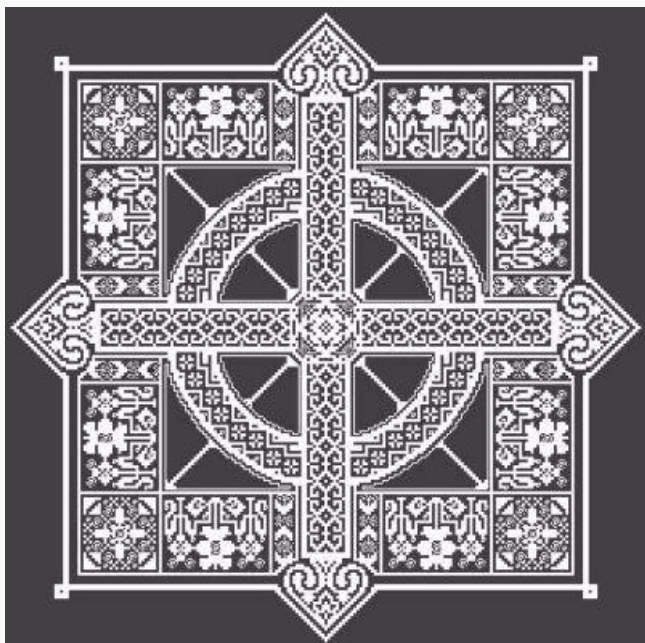

Schemi Punto Croce

St. Sylvestre

da: Julia Line

Modello: SCHECC-LD02

Long Dog Samplers

Prezzo: € 14.22 (incl. IVA)