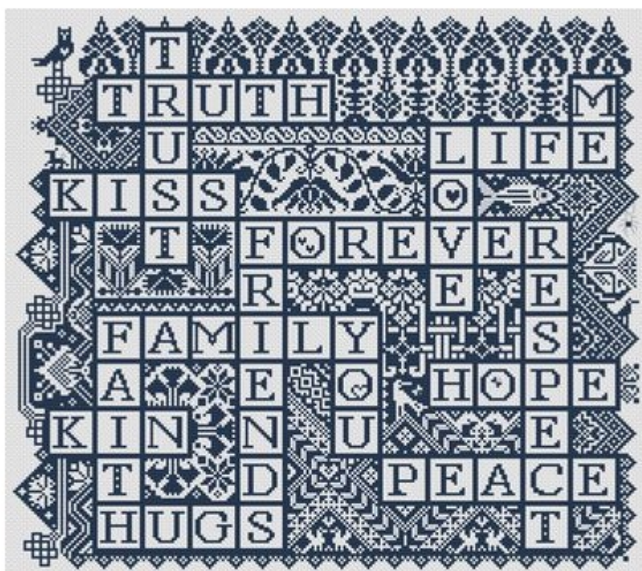

## A Good Tike

da: Julia Line

Modello: SCHECC-LD94

A Good Tike  
Long Dog Samplers

**Prezzo: € 14.97** (incl. IVA)

Schemi Punto Croce

## Krozwyrd

da: Julia Line

Modello: SCHECC-LD95

Long Dog Samplers

Punti : 237 x 210

**Prezzo: € 16.60** (incl. IVA)

Schemi Punto Croce