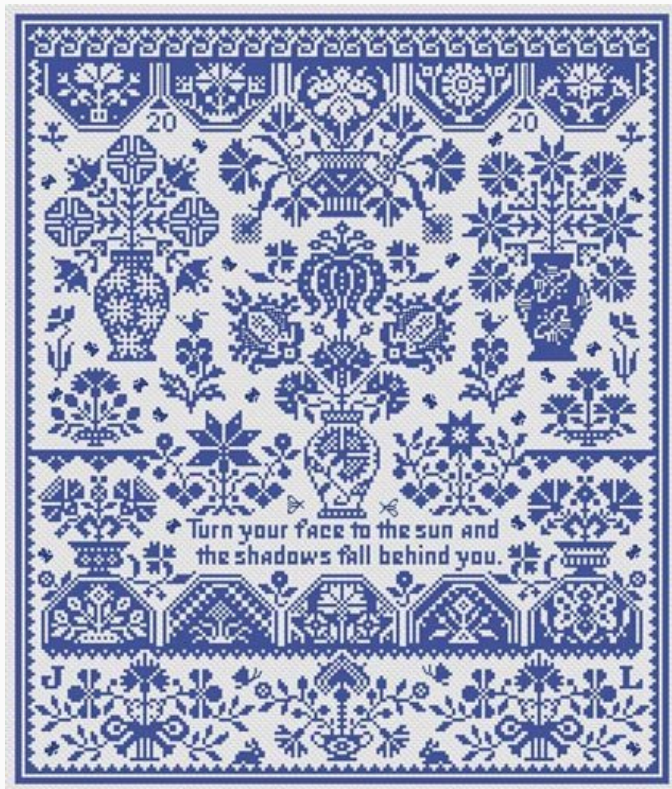

Schemi Punto Croce

Pavane For These Times

da: Julia Line

Modello: SCHECC-LD107

Long Dog Samplers
Punti 199 x 235

Prezzo: € 25.20 (incl. IVA)