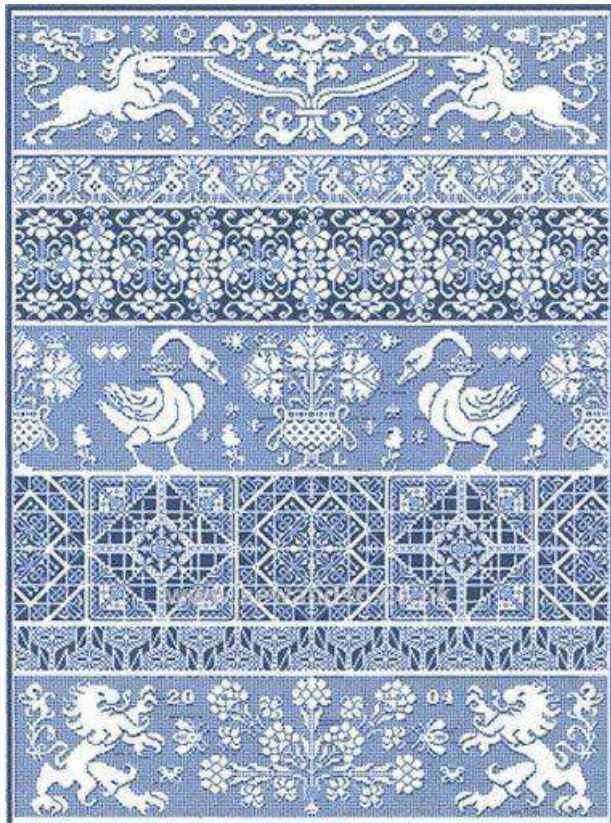

Schemi Punto Croce

Bagatelle

da: Julia Line

Modello: SCHECC-LD03

Bellissimo schema per la realizzazione di un tipico ed antico sampler olandese.

Punti: 322 x 443

Long Dog Samplers

Prezzo: € 35.44 (incl. IVA)