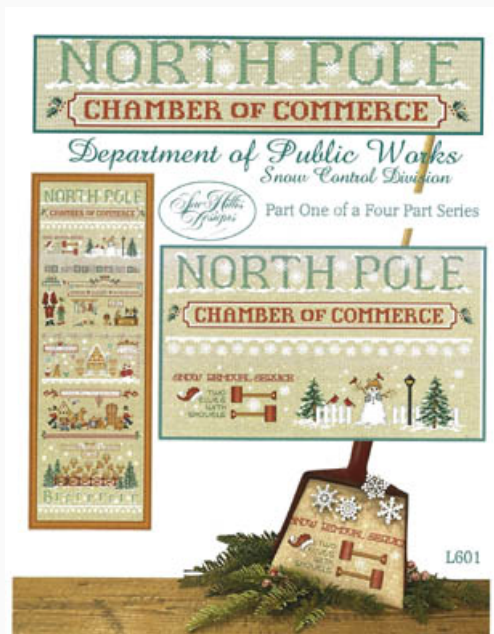

Schemi Punto Croce

North Pole 1 - Snow Removal Project

da: Sue Hillis Designs

Modello: SCHHOF22-1306

North Pole 1 - Snow Removal Project
Nashville 2022

Prezzo: € 14.97 (incl. IVA)

Schemi Punto Croce

North Pole 2 - Mrs. Claus' Enterprises

da: Sue Hillis Designs

Modello: SCHHOF22-1307

North Pole 2 - Mrs. Claus' Enterprises
Nashville 2022

Prezzo: € 14.97 (incl. IVA)

Schemi Punto Croce

North Pole 3 - Sweet Shop & Toy Emporium

da: Sue Hillis Designs