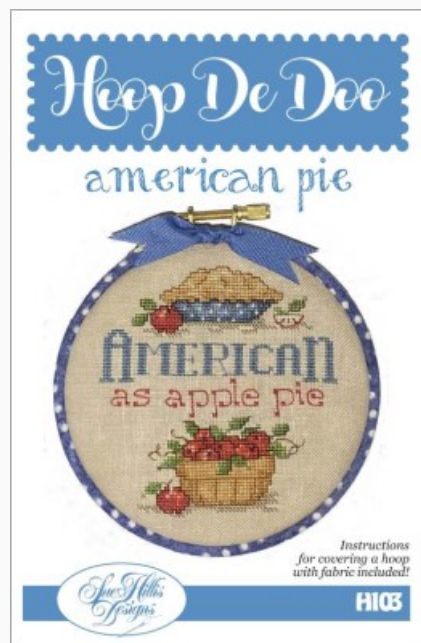

Schemi Punto Croce

Busy Bee

da: Sue Hillis Designs

Modello: SCHHOF22-2278

Busy Bee

Punti: 65w x 65h

Prezzo: € 9.98 (incl. IVA)

Schemi Punto Croce

American Pie

da: Sue Hillis Designs

Modello: SCHHOF22-2279

American Pie
Punti: 62w x 66h

Prezzo: € 9.98 (incl. IVA)

Schemi Punto Croce

Gardening

da: Sue Hillis Designs