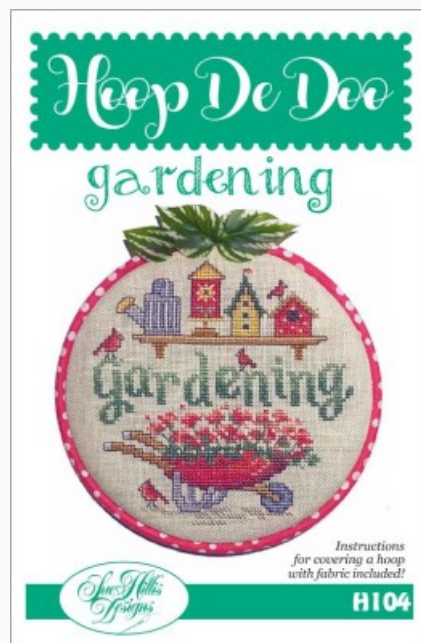

Schemi Punto Croce

Busy Bee

da: Sue Hillis Designs

Modello: SCHHOF22-2278

Busy Bee

Punti: 65w x 65h

Prezzo: € 9.98 (incl. IVA)

Schemi Punto Croce

American Pie

da: Sue Hillis Designs

Modello: SCHHOF22-2279

American Pie
Punti: 62w x 66h

Prezzo: € 9.98 (incl. IVA)

Schemi Punto Croce

Gardening

da: Sue Hillis Designs

Modello: SCHHOF22-2280

Gardening
Punti: 66w x 71h

Prezzo: € 9.98 (incl. IVA)

Schemi Punto Croce

Holiday Baking

da: Sue Hillis Designs

Modello: SCHHOF22-2281

Holiday Baking
Punti: 64w x 64h