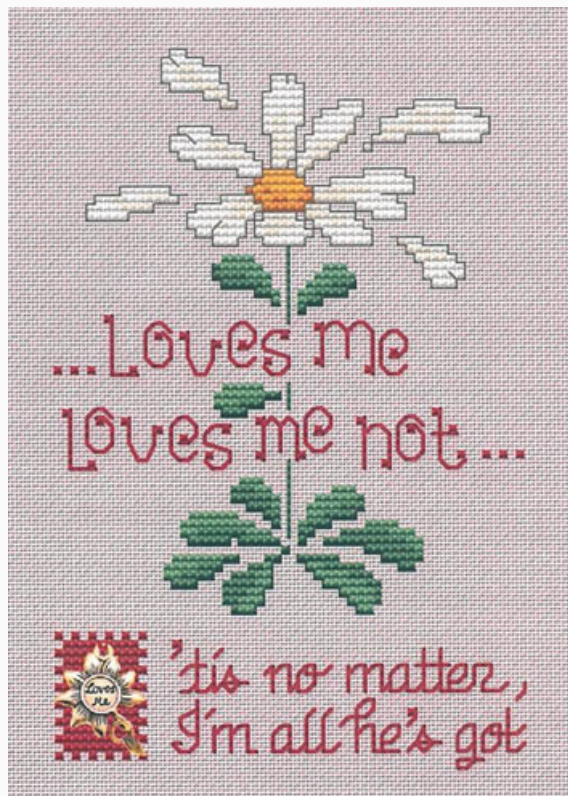

Schemi Punto Croce

Love Me (w/ Charms)

da: Sue Hillis Designs

Modello: SCHHOF09-1135

Love Me (w/ Charms)

Prezzo: € 9.31 (incl. IVA)