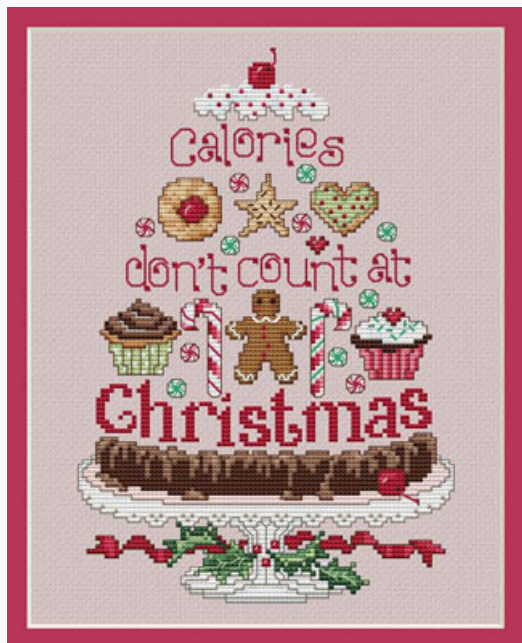

Schemi Punto Croce

Christmas Calories

da: Sue Hillis Designs

Modello: SCHHOF10-2270

Christmas Calories
Punti 84x124

Prezzo: € 9.98 (incl. IVA)

Lista dei Materiali: nella pagina successiva è presente la lista dei materiali necessari per la realizzazione.