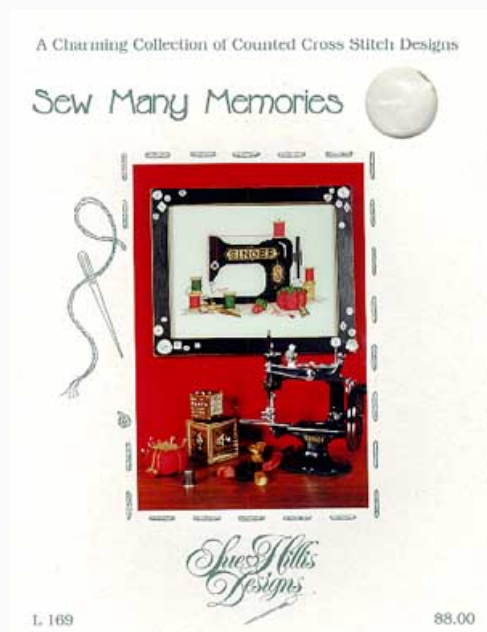

Schemi Punto Croce

Beer...(w/chm)

da: Sue Hillis Designs

Modello: SCHHOF03-1475

Beer...(w/chm)

Prezzo: € 13.03 (incl. IVA)

Schemi Punto Croce

Graduate Charms

da: Sue Hillis Designs

Modello: ACCHOF97-1691

Graduate Charms

Prezzo: € 4.07 (incl. IVA)

Schemi Punto Croce

Life And Liberty (w/chms)

da: Sue Hillis Designs

Modello: SCHHOF03-1749

Life And Liberty (w/chms)

Prezzo: € 11.23 (incl. IVA)

Schemi Punto Croce

Sew Many Memories (w/ charms)

da: Sue Hillis Designs

Modello: SCHHOF99-1873

Una vecchia macchina da cucire, fascino d'altri tempi. Il ricamo misura 16cm x 21.5cm se ricamato su aida 55. La confezione include decorazioni in metallo da applicare al ricamo.