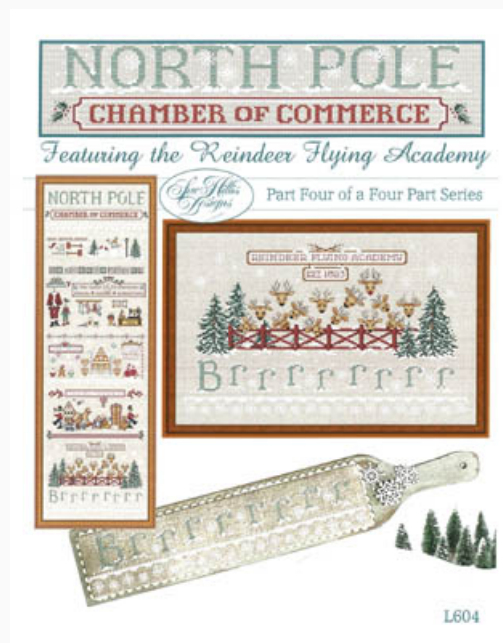

da: Sue Hillis Designs

Modello: SCHHOF22-1307

North Pole 2 - Mrs. Claus' Enterprises
Nashville 2022

Prezzo: € 14.97 (incl. IVA)

Schemi Punto Croce

North Pole 3 - Sweet Shop & Toy Emporium

da: Sue Hillis Designs

Modello: SCHHOF22-1308

North Pole 3 - Sweet Shop & Toy Emporium
Nashville 2022

Prezzo: € 14.97 (incl. IVA)

Schemi Punto Croce

North Pole 4 - Reindeer Corral

da: Sue Hillis Designs

Modello: SCHHOF22-1309

North Pole 4 - Reindeer Corral
Nashville 2022

Prezzo: € 14.97 (incl. IVA)

Schemi Punto Croce

Play Volleyball

da: Sue Hillis Designs

Modello: SCHHOF22-1470

Play Volleyball
Punti: 67w x 75h
Nashville 2022

Prezzo: € 8.73 (incl. IVA)

Schemi Punto Croce