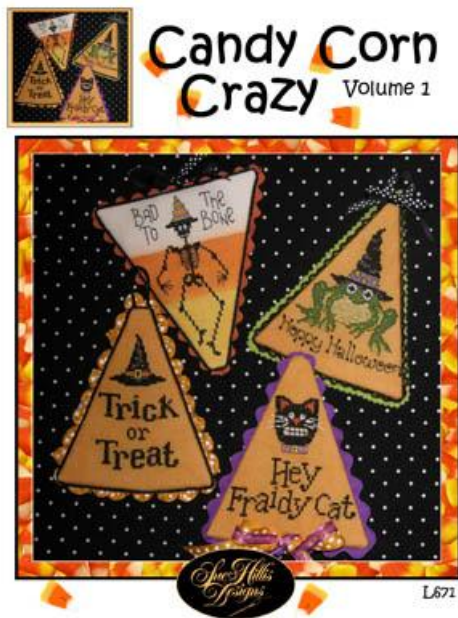

Schemi Punto Croce

Happy Stitching

da: Sue Hillis Designs

Modello: SCHHOF11-1674

Happy Stitching

Prezzo: € 11.23 (incl. IVA)

Schemi Punto Croce

Happy Independence Day

da: Sue Hillis Designs

Modello: SCHHOF11-1812

Happy Independence Day

Prezzo: € 11.23 (incl. IVA)

Schemi Punto Croce

Candy Corn Crazy 1

da: Sue Hillis Designs

Modello: SCHHOF11-2216

Candy Corn Crazy 1

Prezzo: € 11.23 (incl. IVA)

Schemi Punto Croce

Gingerbread Street

da: Sue Hillis Designs

Modello: SCHHOF12-2602

Gingerbread Street

Prezzo: € 14.97 (incl. IVA)