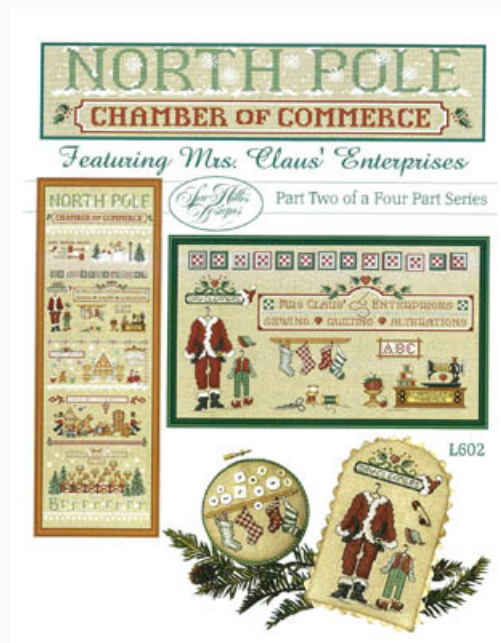

Schemi Punto Croce

North Pole 1 - Snow Removal Project

da: Sue Hillis Designs

Modello: SCHHOF22-1306

North Pole 1 - Snow Removal Project
Nashville 2022

Prezzo: € 14.97 (incl. IVA)

Schemi Punto Croce

North Pole 2 - Mrs. Claus' Enterprises

da: Sue Hillis Designs

Modello: SCHHOF22-1307

North Pole 2 - Mrs. Claus' Enterprises
Nashville 2022

Prezzo: € 14.97 (incl. IVA)

Schemi Punto Croce

North Pole 3 - Sweet Shop & Toy Emporium

da: Sue Hillis Designs