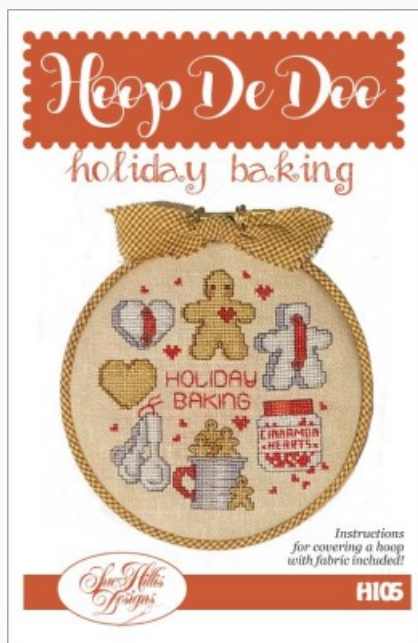

Modello: SCHHOF22-2280

Gardening
Punti: 66w x 71h

Prezzo: € 9.98 (incl. IVA)

Schemi Punto Croce

Holiday Baking

da: Sue Hillis Designs

Modello: SCHHOF22-2281

Holiday Baking
Punti: 64w x 64h