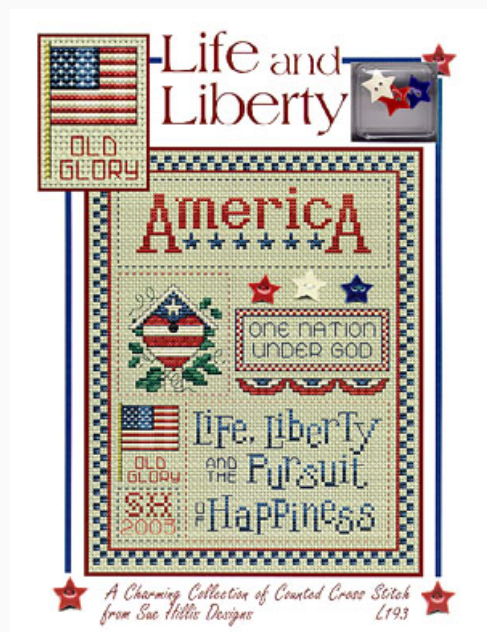

da: Sue Hillis Designs

Modello: ACCHOF97-1691

Graduate Charms

Prezzo: € 4.07 (incl. IVA)

Schemi Punto Croce

Life And Liberty (w/chms)

da: Sue Hillis Designs

Modello: SCHHOF03-1749

Life And Liberty (w/chms)

Prezzo: € 11.23 (incl. IVA)

Schemi Punto Croce

Sew Many Memories (w/ charms)

da: Sue Hillis Designs

Modello: SCHHOF99-1873

Una vecchia macchina da cucire, fascino d'altri tempi. Il ricamo misura 16cm x 21.5cm se ricamato su aida 55. La confezione include decorazioni in metallo da applicare al ricamo.