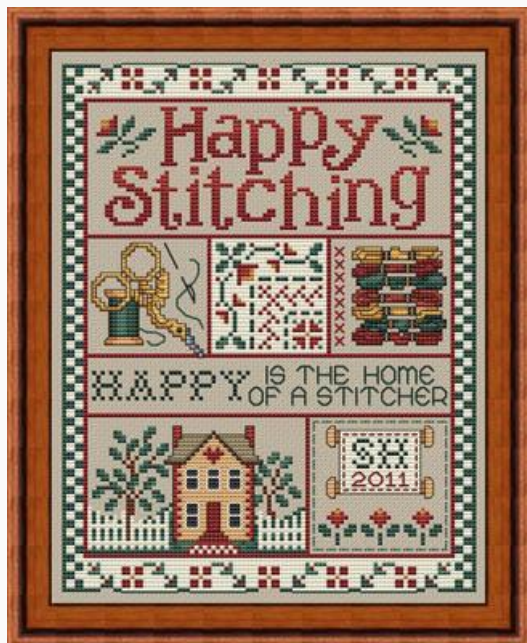

Schemi Punto Croce

Happy Stitching

da: Sue Hillis Designs

Modello: SCHHOF11-1674

Happy Stitching

Prezzo: € 11.23 (incl. IVA)