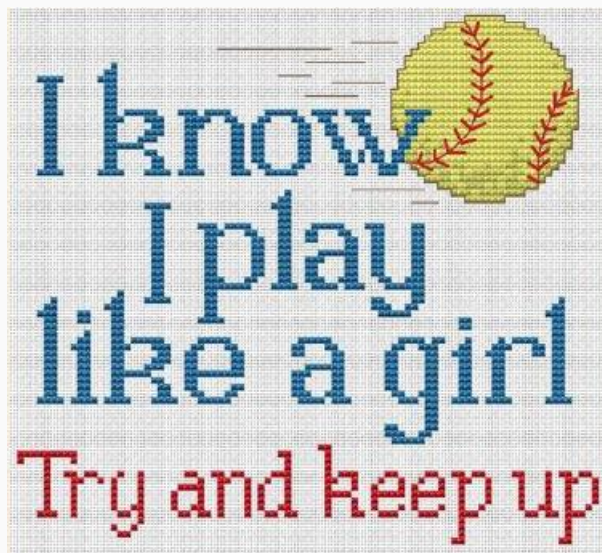

Schemi Punto Croce

Play Softball

da: Sue Hillis Designs

Modello: SCHHOF22-1059

Play Softball

Prezzo: € 22.46 (incl. IVA)