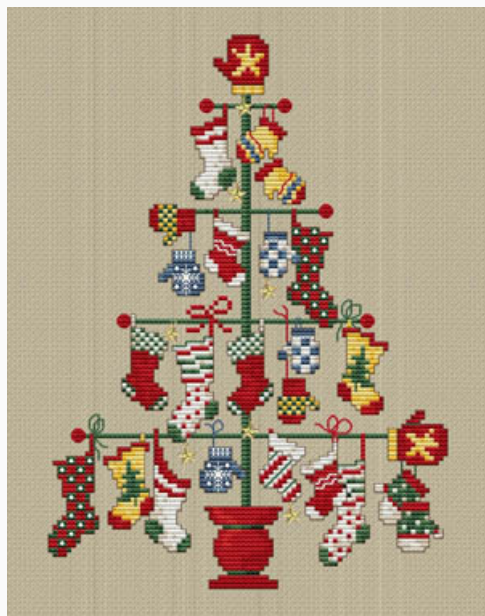

Schemi Punto Croce

Pair Tree (w/charms)

da: Sue Hillis Designs

Modello: SCHHOF06-2965

Pair Tree (w/charms)
Punti 121x87

Prezzo: € 11.23 (incl. IVA)

Lista dei Materiali: nella pagina successiva è presente la lista dei materiali necessari per la realizzazione.