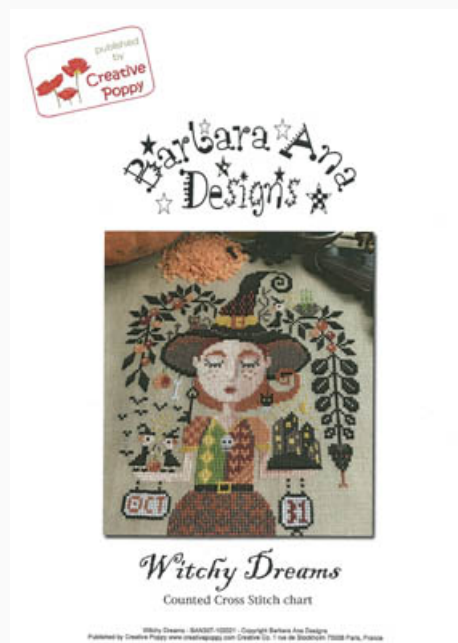

Schemi Punto Croce

Witchy Dreams

da: Barbara Ana Designs

Modello: SCHHOF21-2535

Witchy Dreams

Prezzo: € 14.95 (incl. IVA)