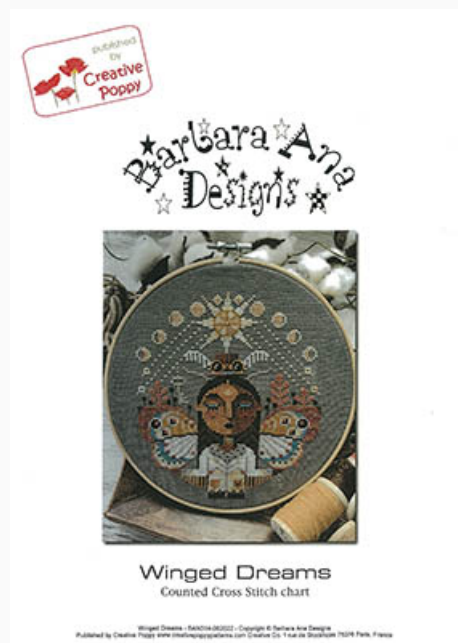

Modello: SCHHOF22-1134

Dreaming Miss Claus

Prezzo: € 14.95 (incl. IVA)

Schemi Punto Croce

Sailing Dreams

da: Barbara Ana Designs

Modello: SCHHOF22-1792

Sailing Dreams

Prezzo: € 14.95 (incl. IVA)

Schemi Punto Croce

Floral Dreams

da: Barbara Ana Designs

Modello: SCHHOF22-1847

Floral Dreams

Prezzo: € 14.95 (incl. IVA)

Schemi Punto Croce

Winged Dreams

da: Barbara Ana Designs

Modello: SCHHOF22-2042

Winged Dreams

Prezzo: € 14.95 (incl. IVA)

Schemi Punto Croce

Dreaming Of Van Gogh

da: Barbara Ana Designs