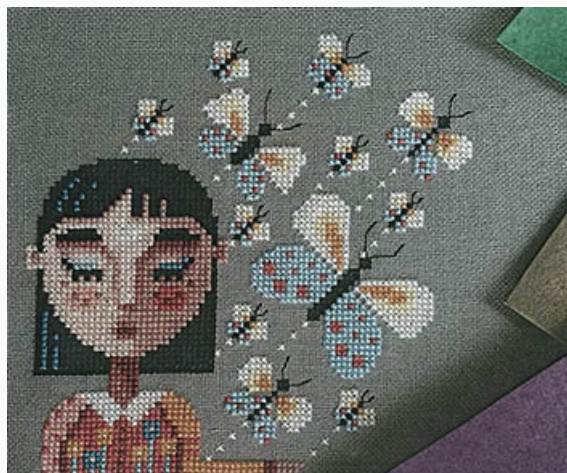

Winged Dreams

da: Barbara Ana Designs

Modello: SCHHOF22-2042

Winged Dreams

Prezzo: € 14.95 (incl. IVA)

Schemi Punto Croce

Dreaming Of Van Gogh

da: Barbara Ana Designs

Modello: SCHHOF22-2058

Dreaming Of Van Gogh

Prezzo: € 14.95 (incl. IVA)

Schemi Punto Croce

Butterfly Dreams

da: Barbara Ana Designs

Modello: SCHHOF22-2139

Butterfly Dreams