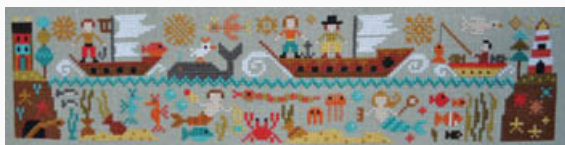

da: Barbara Ana Designs

Creative Poppy © Barbara Ana Designs

Modello: SCHHOF18-1814

New World Part 4 - A Visit ToTown

Prezzo: € 12.45 (incl. IVA)

Schemi Punto Croce

New World Part 5 - Over The Seas

da: Barbara Ana Designs