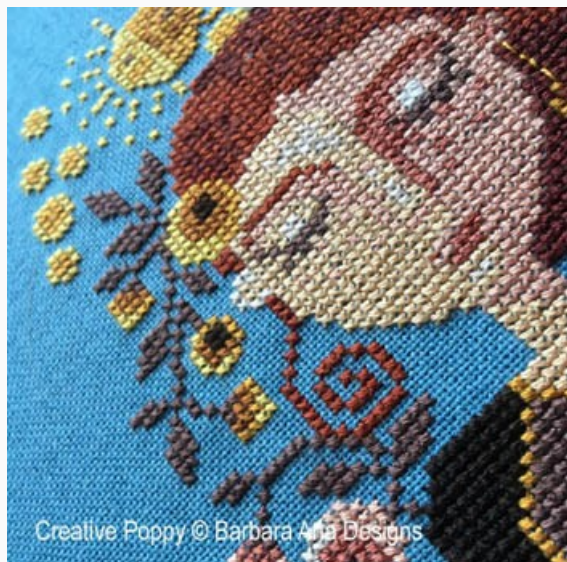

Schemi Punto Croce

Dreaming Girl

da: Barbara Ana Designs

Modello: SCHHOF21-1584

Dreaming Girl

Prezzo: € 14.95 (incl. IVA)