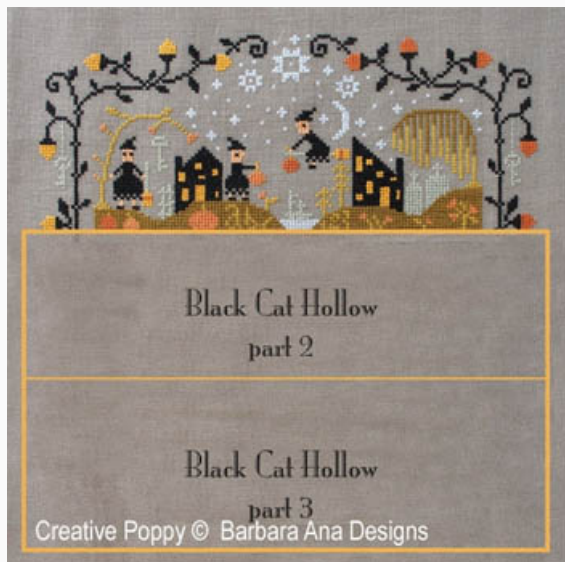

Schemi Punto Croce

Black Cat Hollow - Part 1

da: Barbara Ana Designs

Modello: SCHHOF18-2024

Black Cat Hollow - Part 1

Prezzo: € 11.20 (incl. IVA)