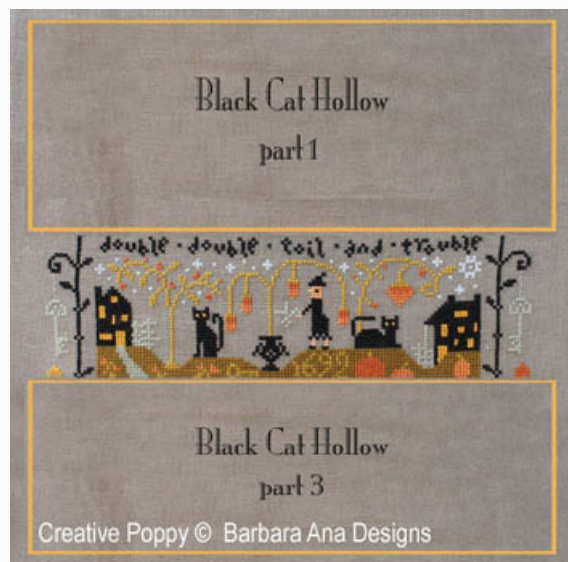

Creative Poppy © Barbara Ana Designs

Schemi Punto Croce

Viva La Vida

da: Barbara Ana Designs

Modello: SCHHOF18-2106

Viva La Vida

Prezzo: € 13.70 (incl. IVA)

Schemi Punto Croce

Black Cat Hollow - Part 1

da: Barbara Ana Designs

Modello: SCHHOF18-2024

Black Cat Hollow - Part 1

Prezzo: € 11.20 (incl. IVA)

Schemi Punto Croce

Black Cat Hollow - Part 2

da: Barbara Ana Designs