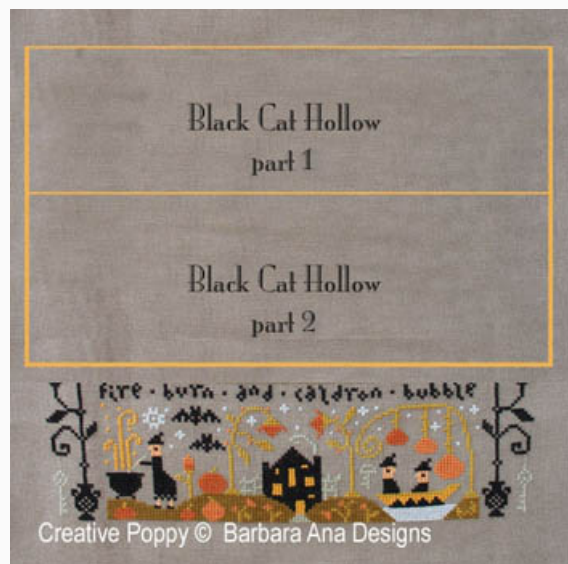

Modello: SCHHOF18-2382

Black Cat Hollow - Part 2

Prezzo: € 11.20 (incl. IVA)

Schemi Punto Croce

Black Cat Hollow - Part 3

da: Barbara Ana Designs

Modello: SCHHOF18-2383

Black Cat Hollow - Part 3