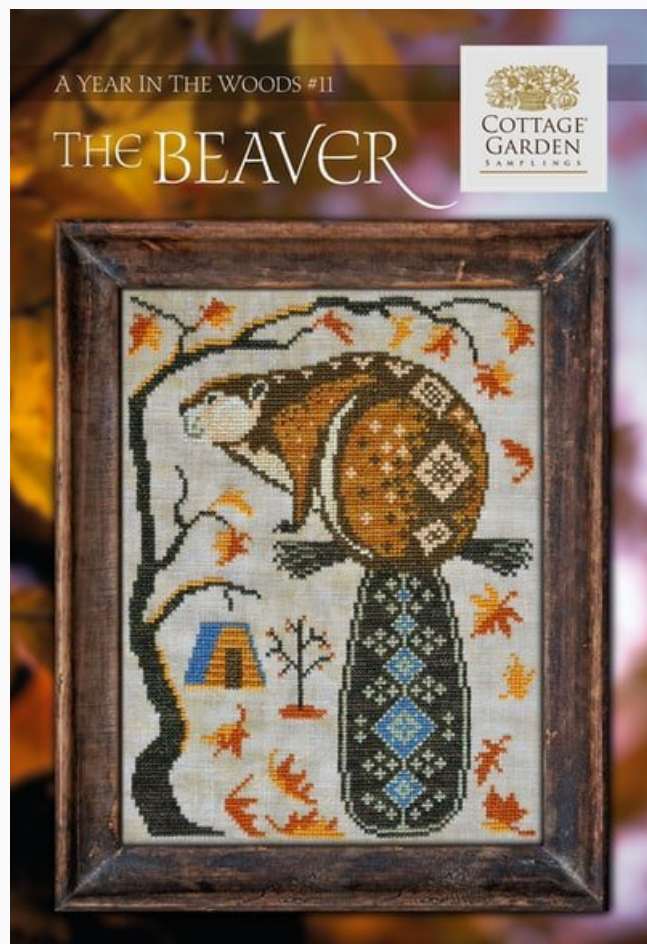

Schemi Punto Croce

Year In The Woods 11 - The Beaver

da: Cottage Garden Samplings

Modello: SCHCGS-CGS1093

Year In The Woods 11 - The Beaver

Punti: 100w x 130h

Prezzo: € 11.23 (incl. IVA)

Lista dei Materiali: nella pagina successiva è presente la lista dei materiali necessari per la realizzazione.