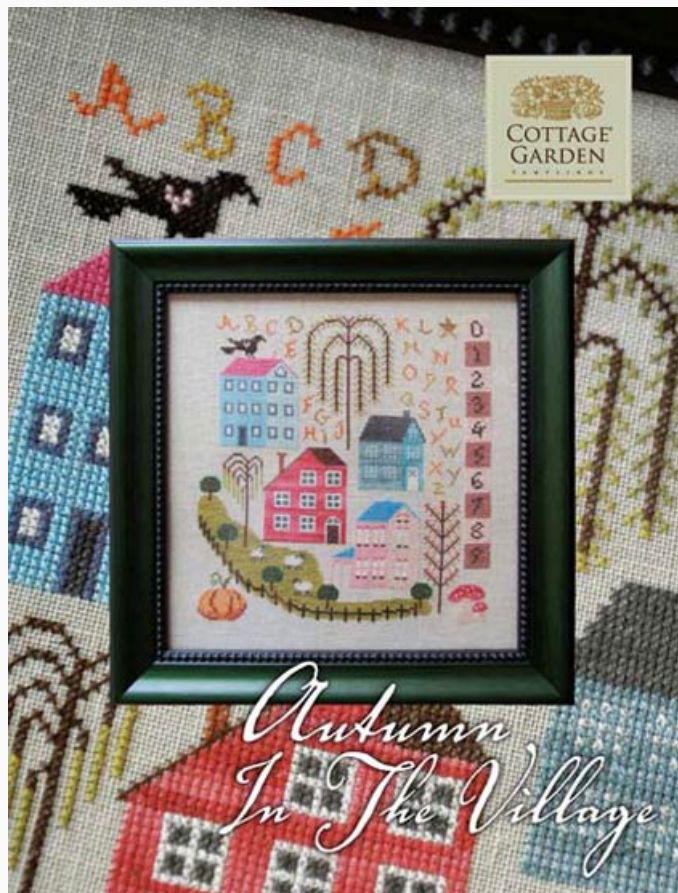

Schemi Punto Croce

Autumn in the Village

da: Cottage Garden Samplings

Modello: SCHHOF18-1145

Autumn in the Village
Punti 126 x 135

Prezzo: € 12.48 (incl. IVA)

Lista dei Materiali: nella pagina successiva è presente la lista dei materiali necessari per la realizzazione.