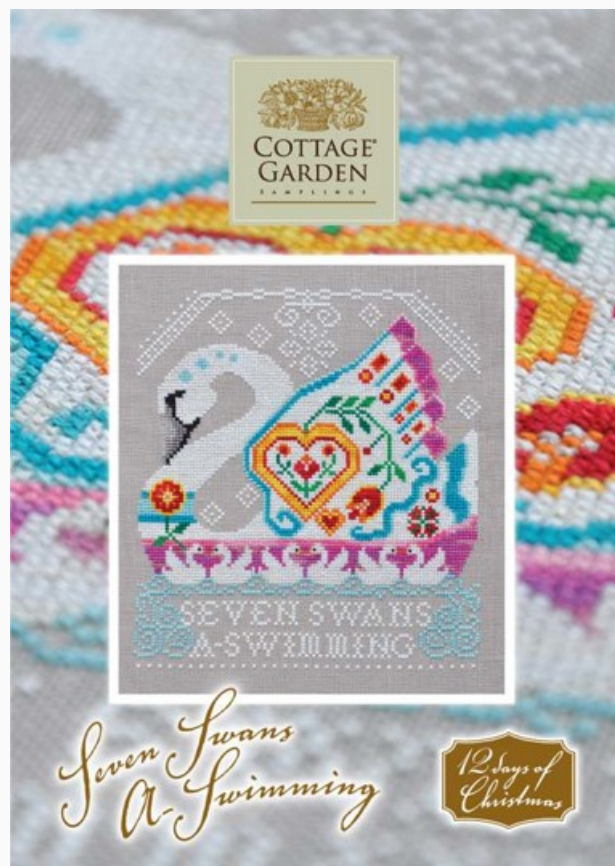

Schemi Punto Croce

Seven Swans A-Swimming

da: Cottage Garden Samplings

Modello: SCHHOF18-1169

12 Days of Christmas series: Seven Swans A-Swimming

Punti: 99w x 110h

Prezzo: € 8.73 (incl. IVA)