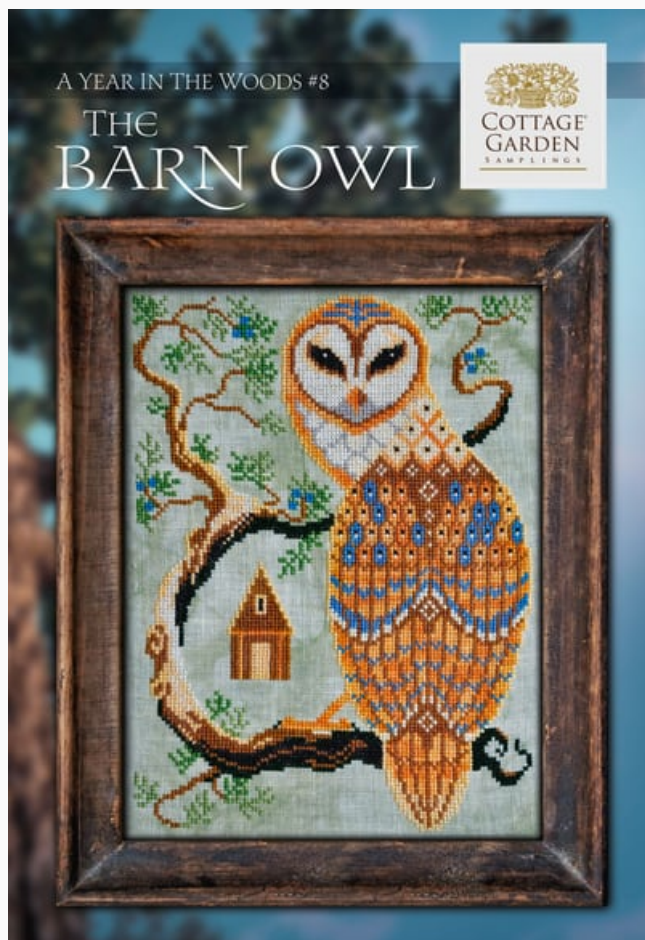

Schemi Punto Croce

Year In The Woods 8 - The Barn Owl

da: Cottage Garden Samplings

Modello: SCHHOF22-2012

Year In The Woods 8 - The Barn Owl

Punti: 100w x 130h

Prezzo: € 11.23 (incl. IVA)

Lista dei Materiali: nella pagina successiva è presente la lista dei materiali necessari per la realizzazione.