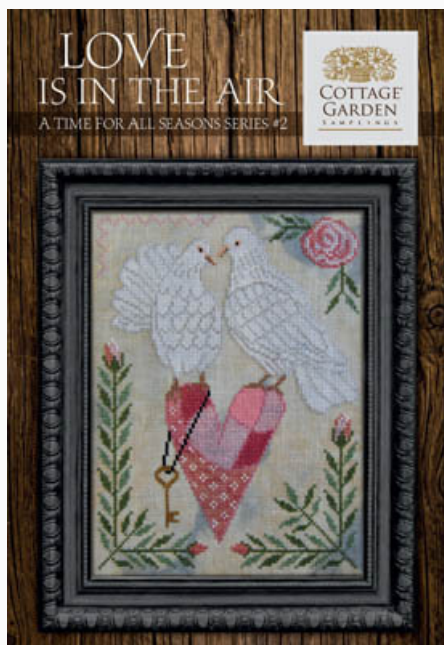

## Merry Christmas

da: Cottage Garden Samplings

Modello: SCHHOF20-2680

Merry Christmas  
Punti: 206w x 82h

**Prezzo: € 12.48** (incl. IVA)

Schemi Punto Croce

## Time For All Seasons 1 - It's Snow Time

da: Cottage Garden Samplings

Modello: SCHHOF21-1045

Time For All Seasons 1 - It's Snow Time

Punti: 100w x 130h

**Prezzo: € 11.23** (incl. IVA)

Schemi Punto Croce

## Time For All Seasons 2 - Love Is In The Air

da: Cottage Garden Samplings

Modello: SCHHOF21-1164

Time For All Seasons 2 - Love Is In The Air  
Punti: 100w x 130h

**Prezzo: € 11.23** (incl. IVA)

Schemi Punto Croce