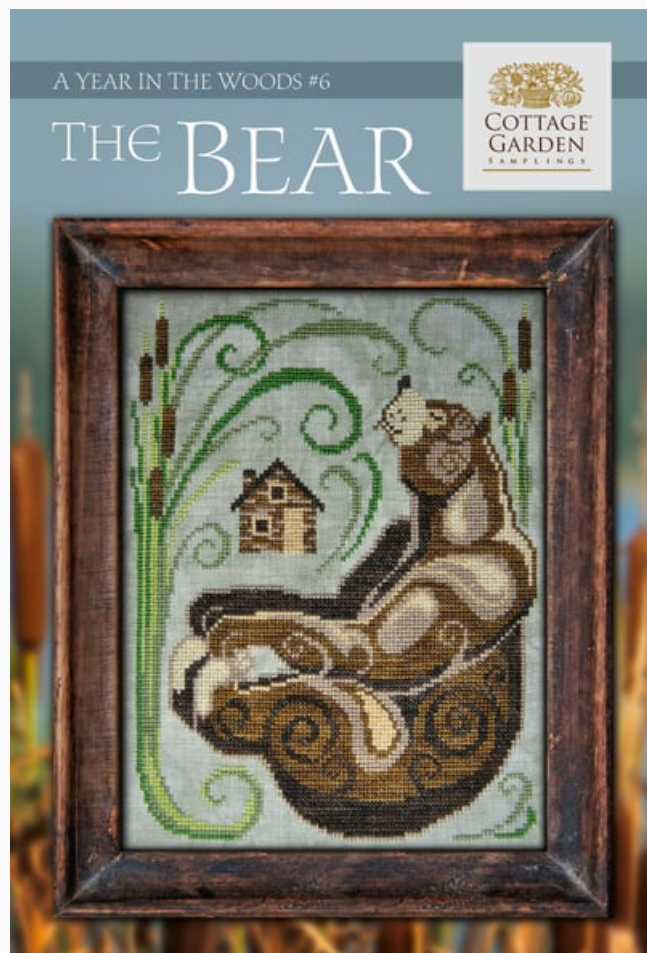

Schemi Punto Croce

Year In The Woods 6 - The Bear

da: Cottage Garden Samplings

Modello: SCHHOF22-1755

Year In The Woods 6 - The Bear

Punti: 100w x 130h

Prezzo: € 11.23 (incl. IVA)

Lista dei Materiali: nella pagina successiva è presente la lista dei materiali necessari per la realizzazione.