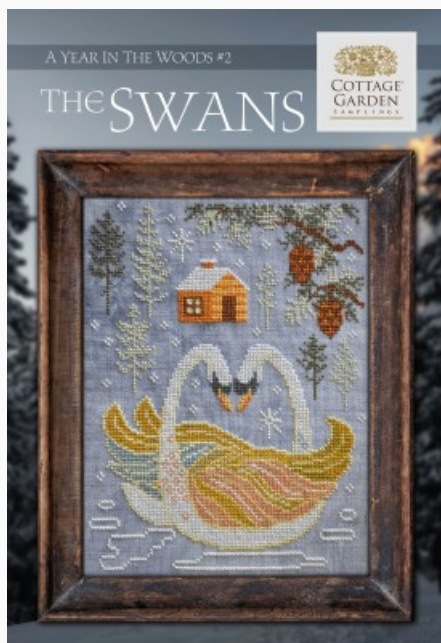

Schemi Punto Croce

Year In The Woods 2 - The Swans

da: Cottage Garden Samplings

Modello: SCHHOF22-1007

Year In The Woods 2 - The Swans

Punti: 100w x 130h

Prezzo: € 11.23 (incl. IVA)