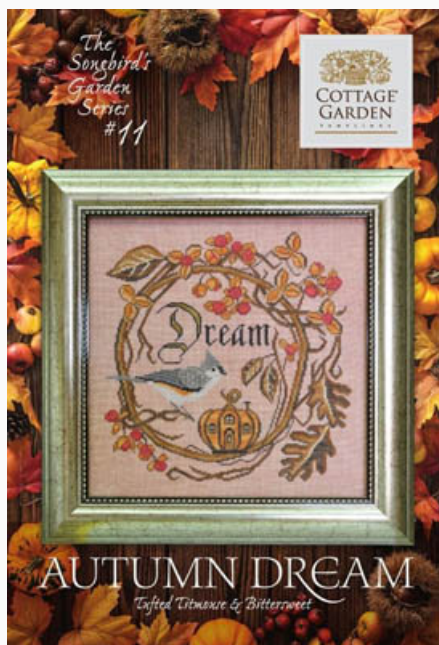

## Peace On Earth

da: Cottage Garden Samplings

Modello: SCHHOF19-1573

Peace On Earth  
Punti: 125w x 125h

**Prezzo: € 9.98** (incl. IVA)

Schemi Punto Croce

## Songbird's Garden 10 - Sing For Joy

da: Cottage Garden Samplings

Modello: SCHHOF19-1913

Songbird's Garden 10 - Sing For Joy  
Punti: 159w x 159h

**Prezzo: € 11.23** (incl. IVA)

Schemi Punto Croce

## Songbird's Garden 11 - Autumn Dream

da: Cottage Garden Samplings

Modello: SCHHOF19-2160

Songbird's Garden 11 - Autumn Dream

Punti: 159w x 159h

**Prezzo: € 11.23** (incl. IVA)

Schemi Punto Croce