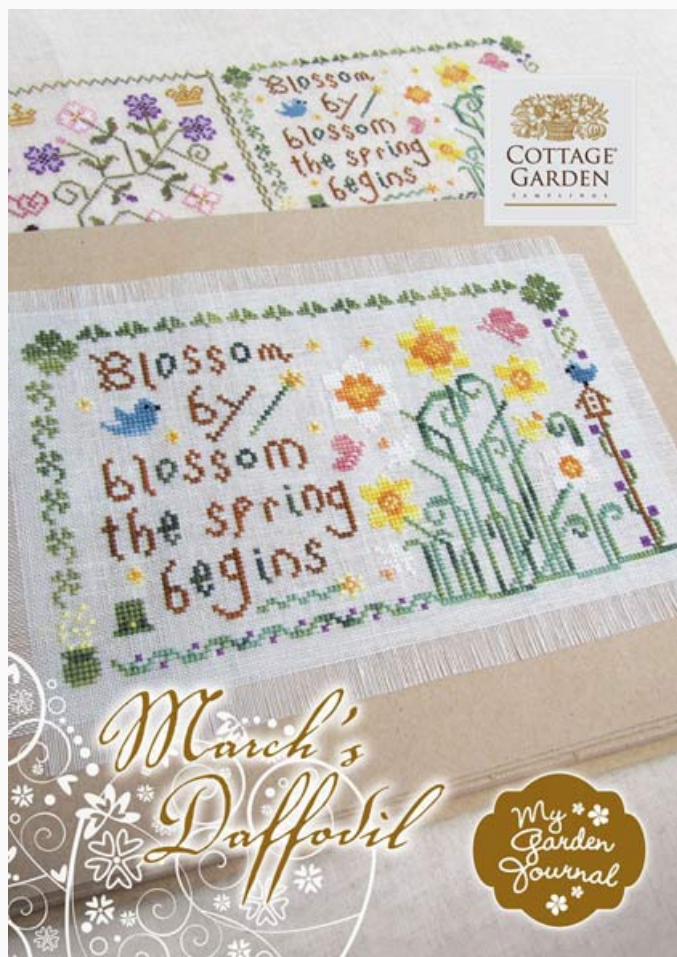

Schemi Punto Croce

March Daffodil

da: Cottage Garden Samplings

Modello: SCHHOF18-1161

March Daffodil
Terza parte della serie My Garden Journal series.
Punti: 125W x 74H

Prezzo: € 8.73 (incl. IVA)

Lista dei Materiali: nella pagina successiva è presente la lista dei materiali necessari per la realizzazione.