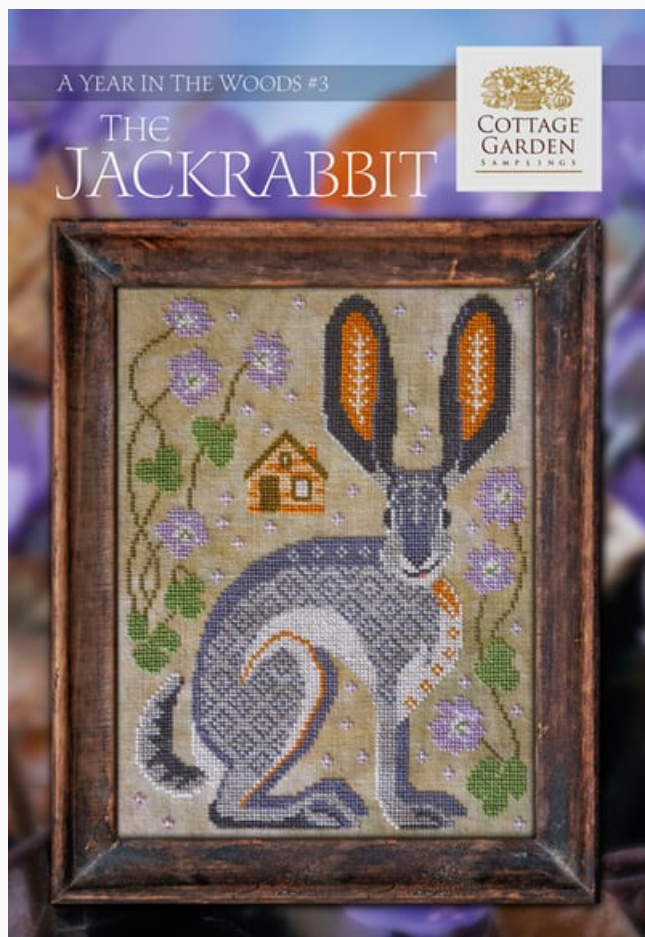

Schemi Punto Croce

Year In The Woods 3 - The Jackrabbit

da: Cottage Garden Samplings

Modello: SCHHOF22-1080

Year In The Woods 3 - The Jackrabbit

Punti: 100w x 130h

Prezzo: € 11.23 (incl. IVA)

Lista dei Materiali: nella pagina successiva è presente la lista dei materiali necessari per la realizzazione.