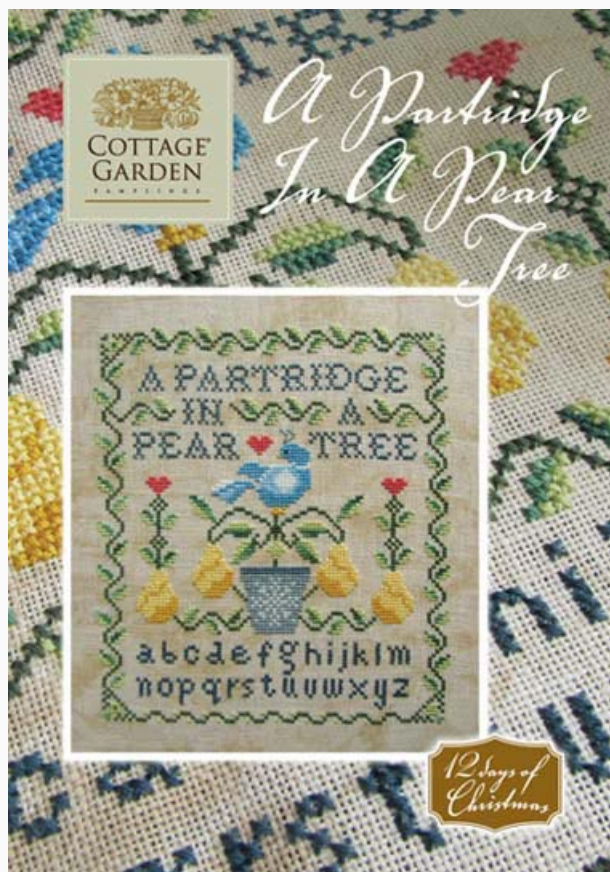

Schemi Punto Croce

A Partridge in a Pear Tree

da: Cottage Garden Samplings

Modello: SCHHOF18-1143

Dalla Collezione *12 days of Christmas*, A Partridge in a Pear Tree

Punti 95 x 106

Prezzo: € 9.36 (incl. IVA)

Lista dei Materiali: nella pagina successiva è presente la lista dei materiali necessari per la realizzazione.