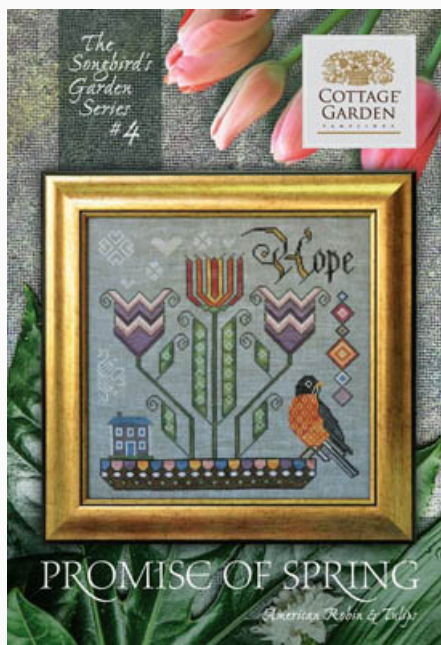

## Songbird's Garden 2 - Merry & Bright

da: Cottage Garden Samplings

Modello: SCHHOF18-2182

Songbird's Garden 2 - Merry & Bright

Punti: 159w x 159h

**Prezzo: € 9.98** (incl. IVA)

Schemi Punto Croce

## Songbird's Garden 3 - Winter's Wisdom

da: Cottage Garden Samplings

Modello: SCHHOF18-2296

Songbird's Garden 3 - Winter's Wisdom

Punti: 159w x 159h

**Prezzo: € 11.23** (incl. IVA)

Schemi Punto Croce

## Songbird's Garden 4 - Promise Of Spring

da: Cottage Garden Samplings

Modello: SCHHOF18-2492

Songbird's Garden 4 - Promise Of Spring  
Punti: 159w x 159h

**Prezzo: € 11.23** (incl. IVA)

Schemi Punto Croce