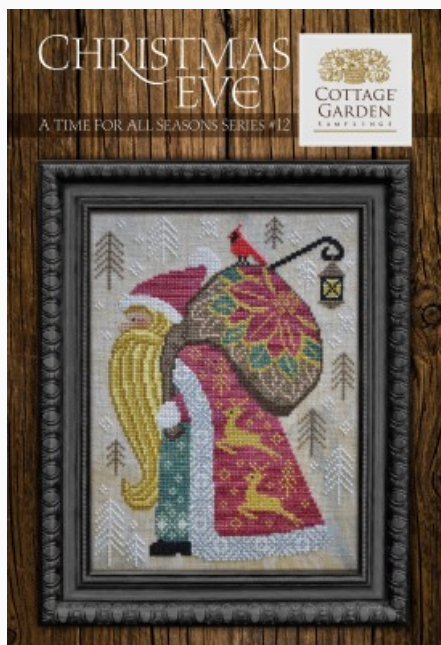

Schemi Punto Croce

Time For All Seasons 12 - Christmas Eve

da: Cottage Garden Samplings

Modello: SCHHOF21-2716

Time For All Seasons 12 - Christmas Eve
Punti: 100w x 130h

Prezzo: € 11.23 (incl. IVA)

Lista dei Materiali: nella pagina successiva è presente la lista dei materiali necessari per la realizzazione.