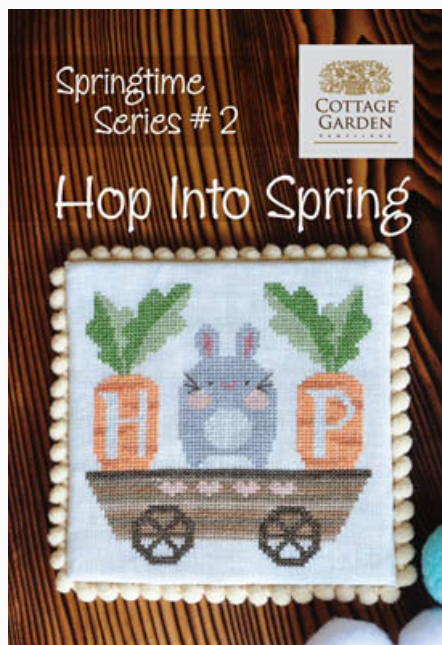

Schemi Punto Croce

Hop Into Spring

da: Cottage Garden Samplings

Modello: SCHHOF20-2026

Hop Into Spring

Prezzo: € 9.98 (incl. IVA)