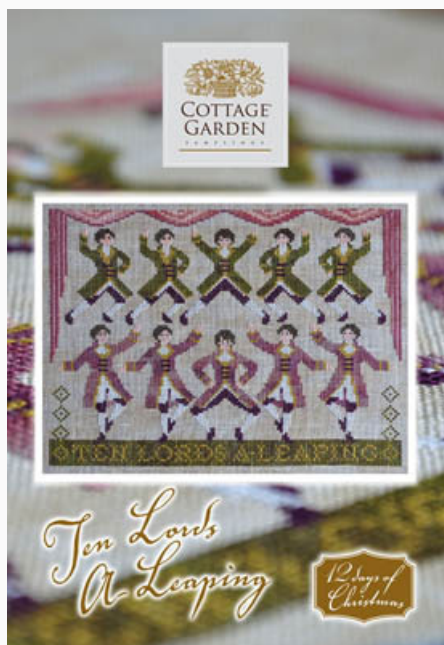

Schemi Punto Croce

Ten Lords A Leaping

da: Cottage Garden Samplings

Modello: SCHHOF20-2449

Ten Lords A Leaping
Punti: 140w x 106h

Prezzo: € 9.36 (incl. IVA)