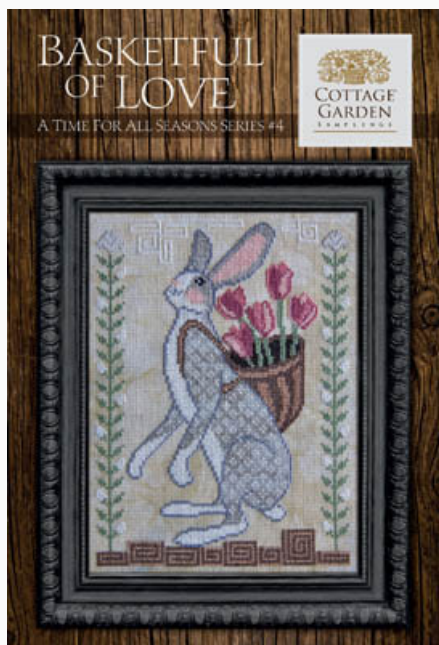

## Time For All Seasons 3 - FirstSigns Of Spring

da: Cottage Garden Samplings

Modello: SCHHOF21-1286

Time For All Seasons 3 - FirstSigns Of Spring  
Punti: 100w x 130h

**Prezzo: € 11.23** (incl. IVA)

Schemi Punto Croce

## Time For All Seasons 4 - Basketful Of Love

da: Cottage Garden Samplings

Modello: SCHHOF21-1551

Time For All Seasons 4 - Basketful Of Love

Punti: 100w x 130h

**Prezzo: € 11.23** (incl. IVA)

Schemi Punto Croce