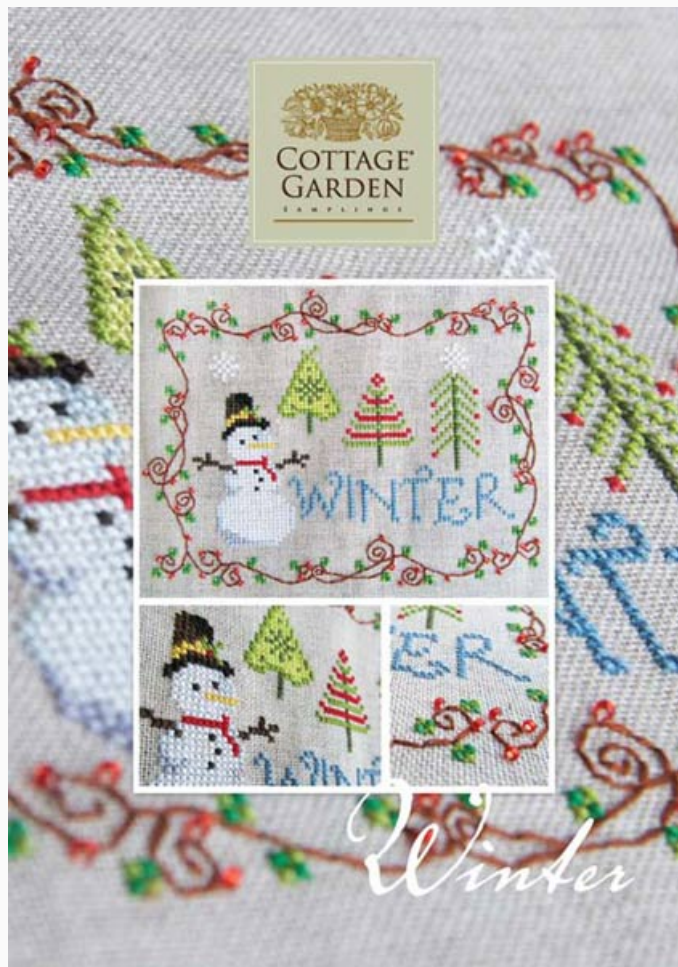

Schemi Punto Croce

Winter

da: Cottage Garden Samplings

Modello: SCHHOF18-1151

Winter
Punti 93 x 71

Prezzo: € 8.73 (incl. IVA)

Lista dei Materiali: nella pagina successiva è presente la lista dei materiali necessari per la realizzazione.