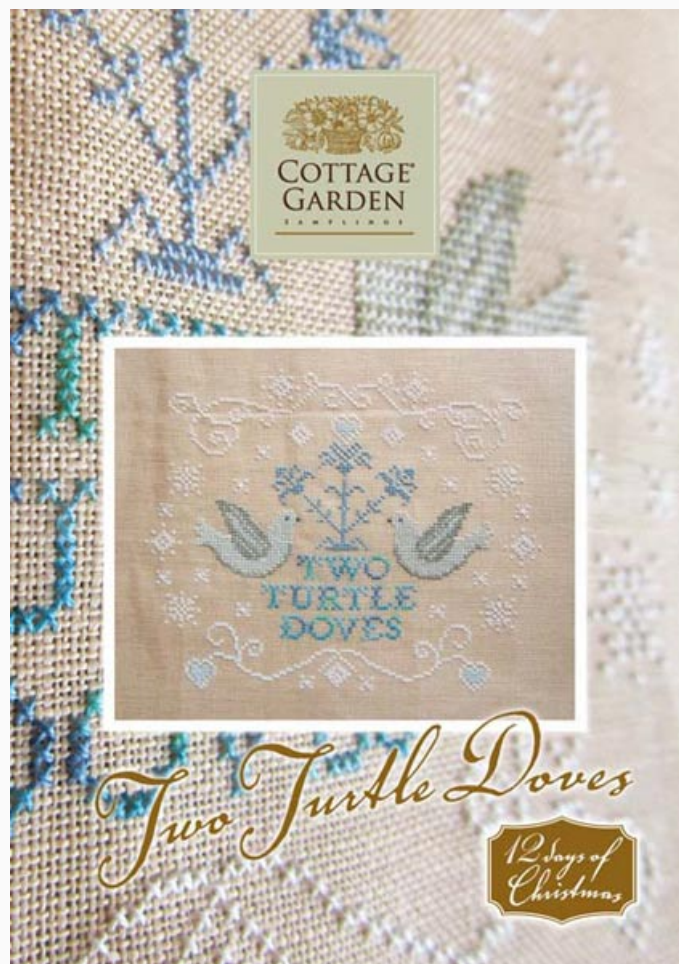

Schemi Punto Croce

Two Turtle Doves

da: Cottage Garden Samplings

Modello: SCHHOF18-1144

Dalla Collezione *12 days of Christmas, Two Turtle Doves*
Punti 113 x 96

Prezzo: € 9.36 (incl. IVA)

Lista dei Materiali: nella pagina successiva è presente la lista dei materiali necessari per la realizzazione.