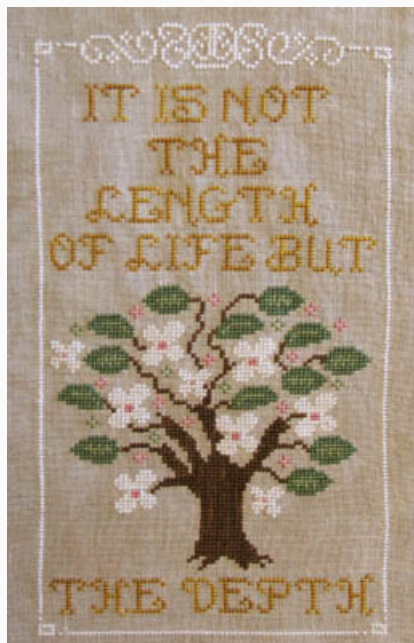

Schemi Punto Croce

Hunter`s Moon

da: Misty Hill Studio

Modello: SCHHOF13-2415

Hunter`s Moon

Prezzo: € 9.98 (incl. IVA)

Schemi Punto Croce

Snow Moon

da: Misty Hill Studio

Modello: SCHHOF14-1231

Snow Moon

Prezzo: € 9.98 (incl. IVA)

Schemi Punto Croce

Life Well Lived, A

da: Misty Hill Studio

Modello: SCHHOF15-1538

Life Well Lived, A

Prezzo: € 12.48 (incl. IVA)

Schemi Punto Croce

More Love More Prayer

da: Misty Hill Studio

Modello: SCHHOF16-1079

More Love More Prayer

Prezzo: € 9.98 (incl. IVA)