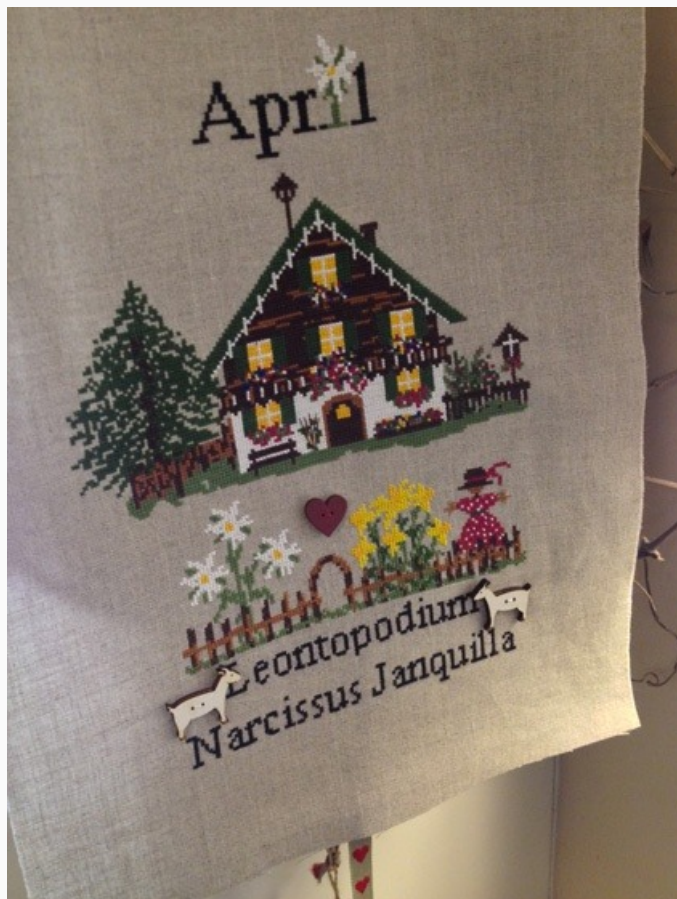

Schemi Punto Croce

February

da: Lilli Violette

Modello: SCHLVI-february

February

Schema a punto croce della designer Lilli Violette.

Punti: 155 x 125

Prezzo: € 12.00 (incl. IVA)

Schemi Punto Croce

March

da: Lilli Violette

Modello: SCHLVI-march

Schema a punto croce della designer Lilli Violette.
Punti: 155 x 125

Prezzo: € 12.00 (incl. IVA)

Lista dei Materiali: nella pagina successiva è presente la lista dei materiali necessari per la realizzazione.

Schemi Punto Croce

April

da: Lilli Violette

Modello: SCHLVI-april

Schema a punto croce della designer Lilli Violette.
Punti: 133 x 193

Prezzo: € 12.00 (incl. IVA)

Schemi Punto Croce

May