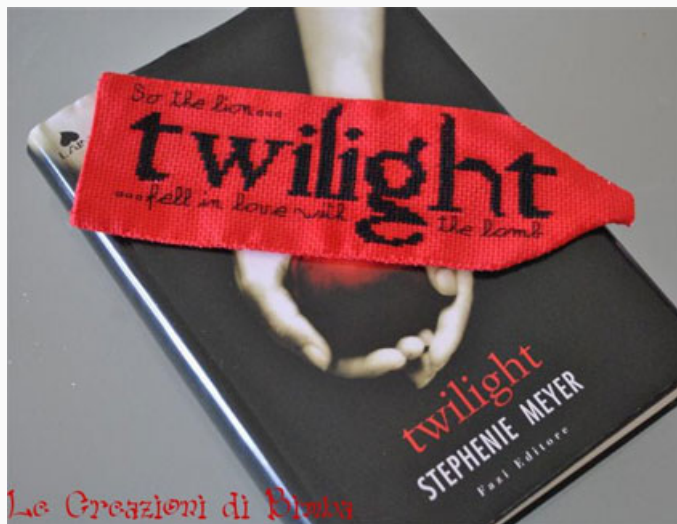

Schemi Punto Croce

Twilight

da: Alessandra Arena

Modello: SCHLCB-twilightDD

Twilight

Prezzo: € 2.50 (incl. IVA)