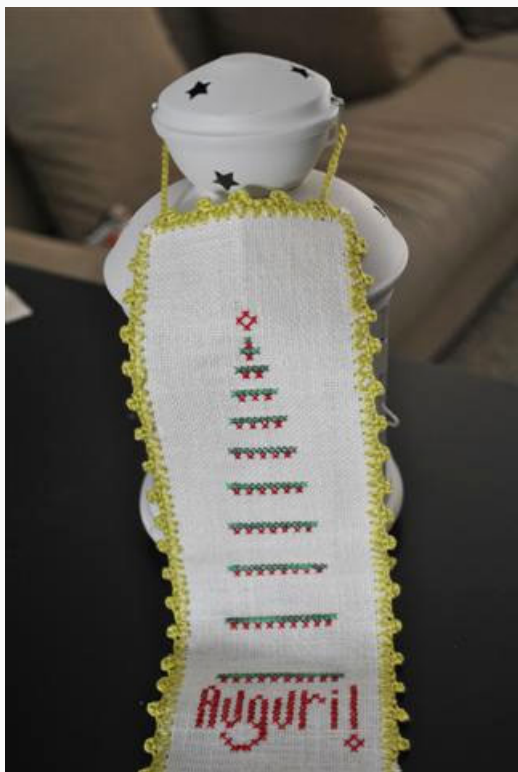

Schemi Punto Croce

Auguri

da: Alessandra Arena

Modello: SCHLCB-auguriDD

Auguri

Prezzo: € 2.50 (incl. IVA)

Schemi Punto Croce

Candle Time

da: Alessandra Arena

Modello: SCHLCB-candletimeDD

Candle Time

Prezzo: € 2.50 (incl. IVA)

Schemi Punto Croce

Merry Sweet Christmas

da: Alessandra Arena

Modello: SCHLCB-mersweechrisDD