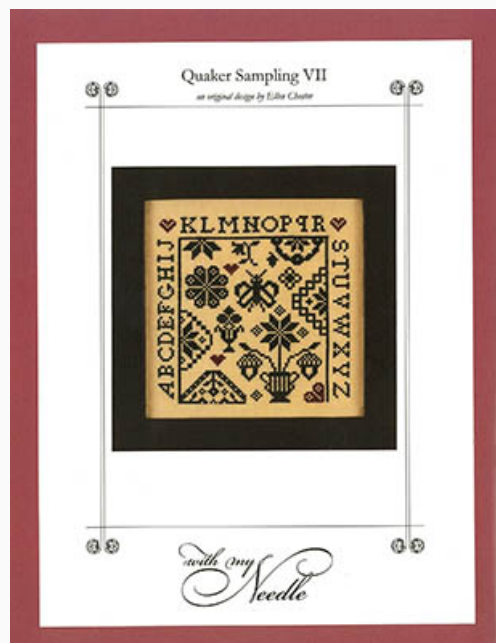

## Rebecca Price 1825

da: With My Needle

Modello: SCHHOF22-2171

Rebecca Price 1825

**Prezzo: € 18.72** (incl. IVA)

Schemi Punto Croce

## Rebecca's Flowers

da: With My Needle

Modello: SCHHOF22-2172

Rebecca's Flowers

**Prezzo: € 16.22** (incl. IVA)

Schemi Punto Croce

## Quaker Sampling VII

da: With My Needle

Modello: SCHHOF22-2173

Quaker Sampling VII

**Prezzo: € 16.22** (incl. IVA)

Schemi Punto Croce