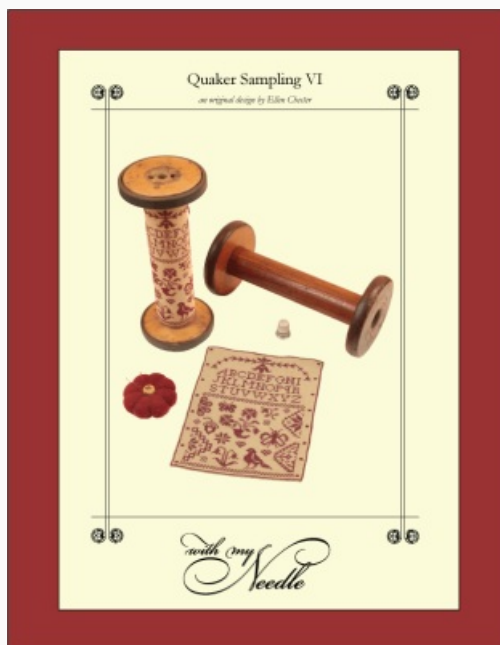

## Mini Quaker Samplings

da: With My Needle

Modello: SCHHOF13-1227

Mini Quaker Samplings

**Prezzo: € 14.97** (incl. IVA)

Schemi Punto Croce

## Peacocks In The Garden

da: With My Needle

Modello: SCHHOF21-2782

Peacocks In The Garden

**Prezzo: € 27.45** (incl. IVA)

Schemi Punto Croce

## Quaker Sampler VI

da: With My Needle

Modello: SCHHOF21-2783

Quaker Sampler VI

**Prezzo: € 16.22** (incl. IVA)

Schemi Punto Croce