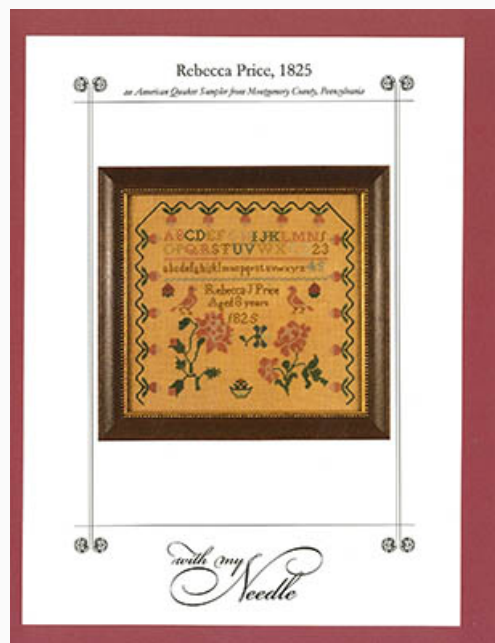

## Quaker Sampler VI

da: With My Needle

Modello: SCHHOF21-2783

Quaker Sampler VI

**Prezzo: € 16.22** (incl. IVA)

Schemi Punto Croce

## Sampler Maker

da: With My Needle

Modello: SCHHOF21-2784

Sampler Maker

**Prezzo: € 16.22** (incl. IVA)

Schemi Punto Croce

## Rebecca Price 1825

da: With My Needle

Modello: SCHHOF22-2171

Rebecca Price 1825

**Prezzo: € 18.72** (incl. IVA)

Schemi Punto Croce