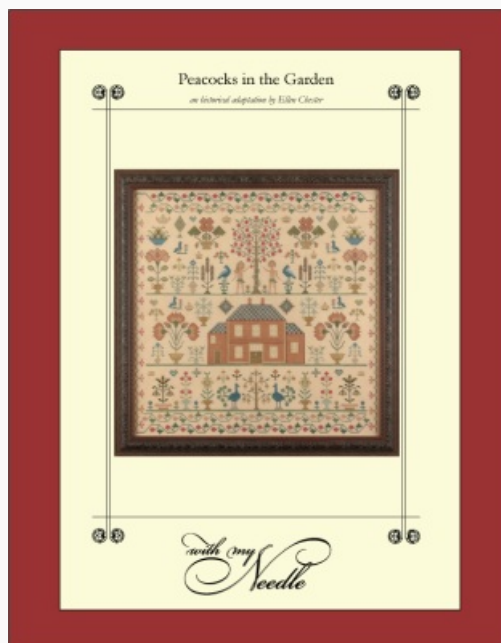

Schemi Punto Croce

Peacocks In The Garden

da: With My Needle

Modello: SCHHOF21-2782

Peacocks In The Garden

Prezzo: € 27.45 (incl. IVA)