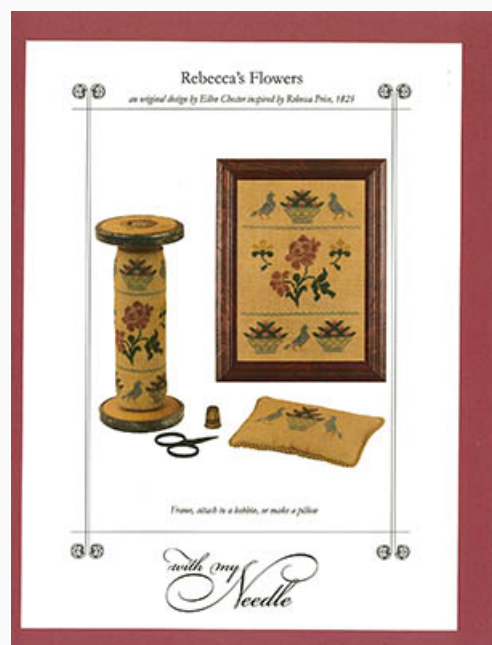

## Rebecca Price 1825

da: With My Needle

Modello: SCHHOF22-2171

Rebecca Price 1825

**Prezzo: € 18.72** (incl. IVA)

Schemi Punto Croce

## Rebecca's Flowers

da: With My Needle

Modello: SCHHOF22-2172

Rebecca's Flowers

**Prezzo: € 16.22** (incl. IVA)

Schemi Punto Croce