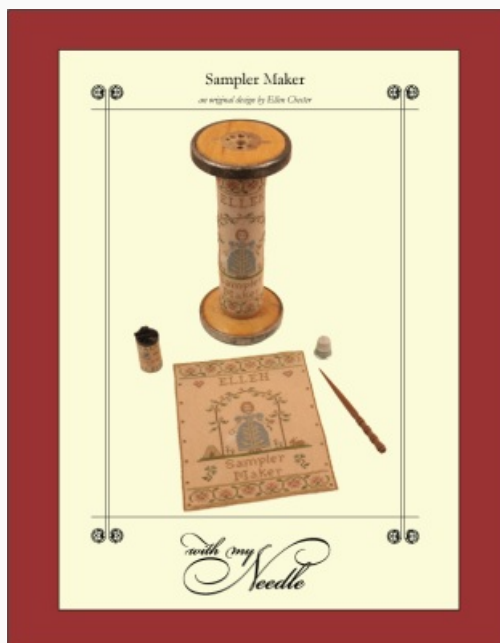

## Peacocks In The Garden

da: With My Needle

Modello: SCHHOF21-2782

Peacocks In The Garden

**Prezzo: € 27.45** (incl. IVA)

Schemi Punto Croce

## Quaker Sampler VI

da: With My Needle

Modello: SCHHOF21-2783

Quaker Sampler VI

**Prezzo: € 16.22** (incl. IVA)

Schemi Punto Croce

## Sampler Maker

da: With My Needle

Modello: SCHHOF21-2784

Sampler Maker

**Prezzo: € 16.22** (incl. IVA)

Schemi Punto Croce

## Rebecca Price 1825

da: With My Needle

Modello: SCHHOF22-2171

Rebecca Price 1825

**Prezzo: € 18.72** (incl. IVA)

Schemi Punto Croce