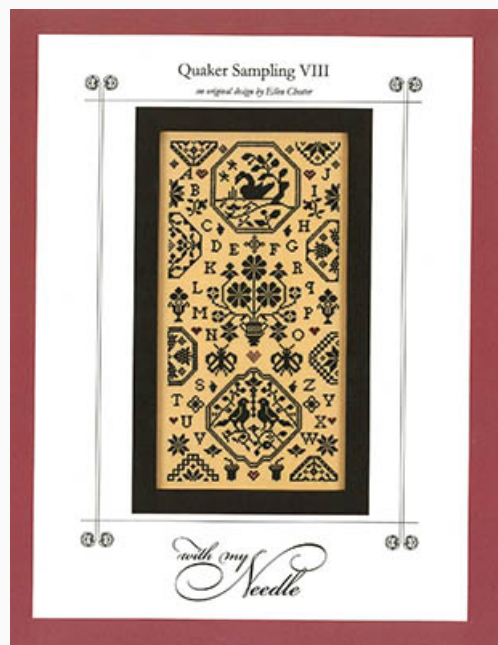

Schemi Punto Croce

Quaker Sampling VIII

da: With My Needle

Modello: SCHHOF22-2174

Quaker Sampling VIII

Prezzo: € 17.47 (incl. IVA)