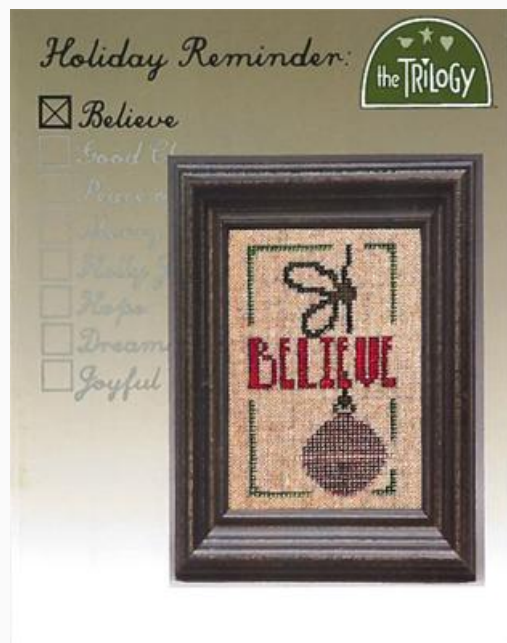

da: The Trilogy

Modello: SCHHOF14-2563

Happy Nativity Nativity Day

Prezzo: € 6.24 (incl. IVA)

Schemi Punto Croce

Holiday Reminder-Believe

da: The Trilogy

Modello: SCHHOF14-2565