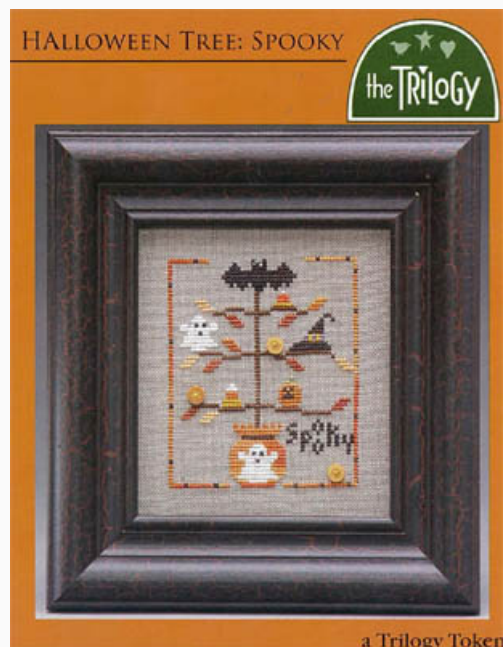

da: The Trilogy

Modello: SCHHOF08-1422

Family-Cousin Wrigley

Prezzo: € 3.74 (incl. IVA)

Schemi Punto Croce

Zoo Line Up

da: The Trilogy

Modello: SCHHOF08-1420

Zoo Line Up

Prezzo: € 8.73 (incl. IVA)

Schemi Punto Croce

Halloween Tree: Spooky

da: The Trilogy

Modello: SCHHOF09-2313

Halloween Tree: Spooky

Prezzo: € 3.74 (incl. IVA)