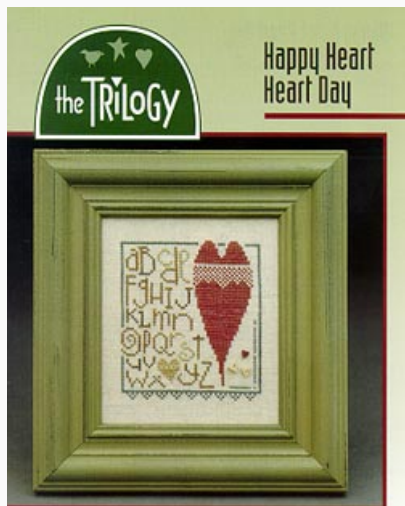

da: The Trilogy

Modello: SCHHOF03-1228

Happy Bunny Bunny Day

Prezzo: € 4.99 (incl. IVA)

Schemi Punto Croce

Happy Heart Heart Day

da: The Trilogy

Modello: SCHHOF03-3241