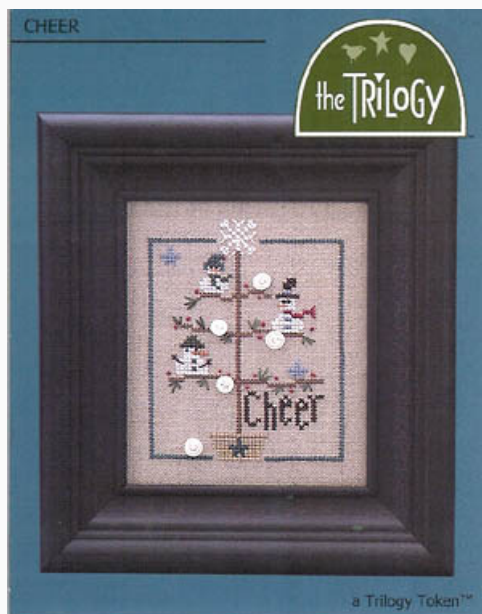

Lucky Spots

Prezzo: € 4.99 (incl. IVA)

Schemi Punto Croce

Spring Lineup

da: The Trilogy

Modello: SCHHOF06-1372

Spring Lineup

Prezzo: € 8.73 (incl. IVA)

Schemi Punto Croce

Cheer (Tokens)

da: The Trilogy

Modello: SCHHOF06-2236

Cheer (Tokens)
punti: 49 W x 62 H
dimensioni del disegno su lino 32pt: 7.9 cm X cm 10

Prezzo: € 3.74 (incl. IVA)

Lista dei Materiali: nella pagina successiva è presente la lista dei materiali necessari per la realizzazione.