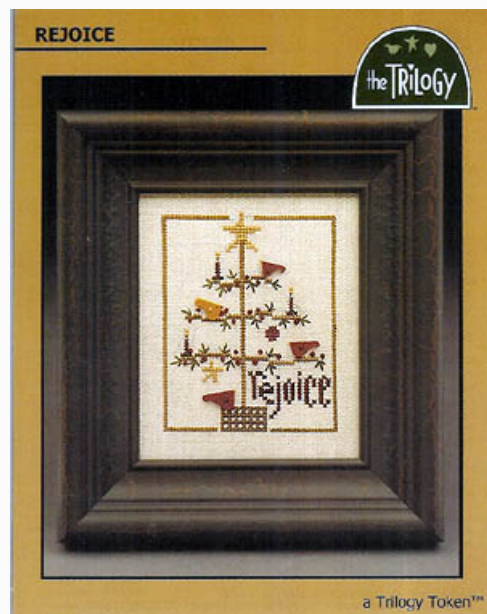

Schemi Punto Croce

Rejoice (Tokens)

da: The Trilogy

Modello: SCHHOF06-2233

Rejoice (Tokens)

punti: 49 W x 62 H

dimensioni del disegno su lino 32pt: 7.9 cm X cm 10

Prezzo: € 3.74 (incl. IVA)

Lista dei Materiali: nella pagina successiva è presente la lista dei materiali necessari per la realizzazione.