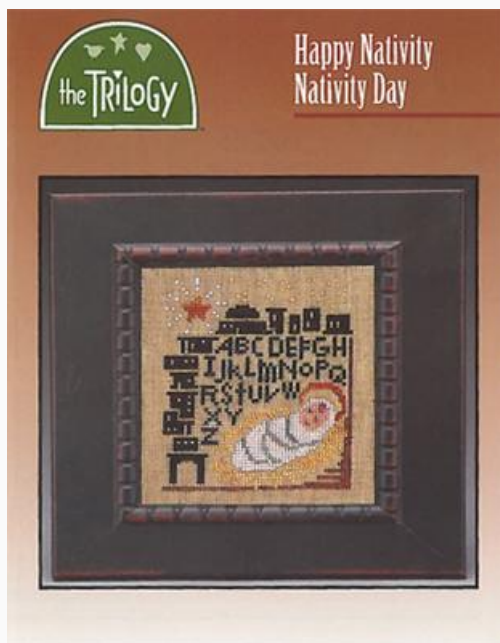

Schemi Punto Croce

Happy Nativity Nativity Day

da: The Trilogy

Modello: SCHHOF14-2563

Happy Nativity Nativity Day

Prezzo: € 6.24 (incl. IVA)