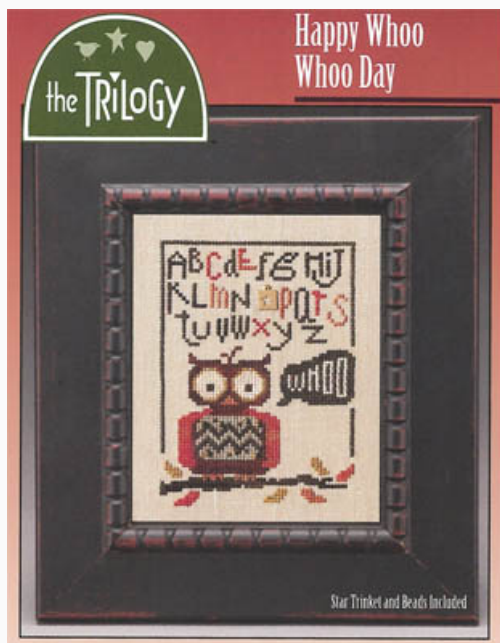

da: The Trilogy

Modello: SCHHOF14-1471

Snow Is Coming Down (w/emb)

Prezzo: € 9.98 (incl. IVA)

Schemi Punto Croce

Daily Reminder-For Keeps

da: The Trilogy

Modello: SCHHOF14-1936

Daily Reminder-For Keeps

Prezzo: € 6.24 (incl. IVA)

Schemi Punto Croce

Daily Reminder-Listen

da: The Trilogy

Modello: SCHHOF14-1937

Daily Reminder-Listen

Prezzo: € 6.24 (incl. IVA)

Schemi Punto Croce

Happy Whoo Whoo Day (w/chm)

da: The Trilogy

Modello: SCHHOF14-2108

Happy Whoo Whoo Day (w/chm)

Prezzo: € 10.61 (incl. IVA)

Schemi Punto Croce

Happy Nativity Nativity Day