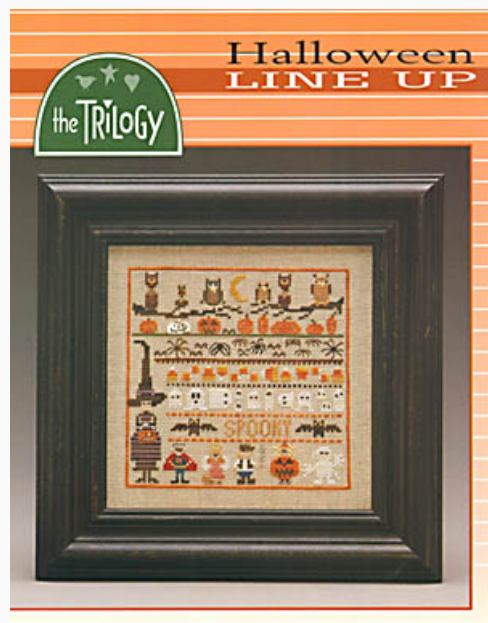

da: The Trilogy

Modello: SCHHOF07-1006

Winter Lineup

Prezzo: € 8.73 (incl. IVA)

Schemi Punto Croce

Halloween Line Up

da: The Trilogy

Modello: SCHHOF07-2789