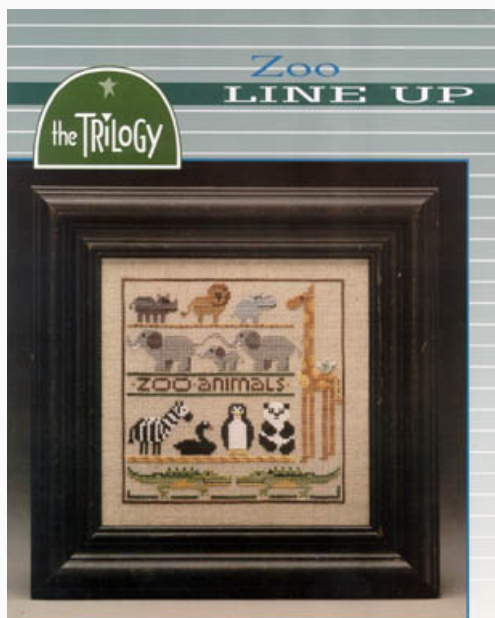

da: The Trilogy

Modello: SCHHOF08-1422

Family-Cousin Wrigley

Prezzo: € 3.74 (incl. IVA)

Schemi Punto Croce

Zoo Line Up

da: The Trilogy

Modello: SCHHOF08-1420