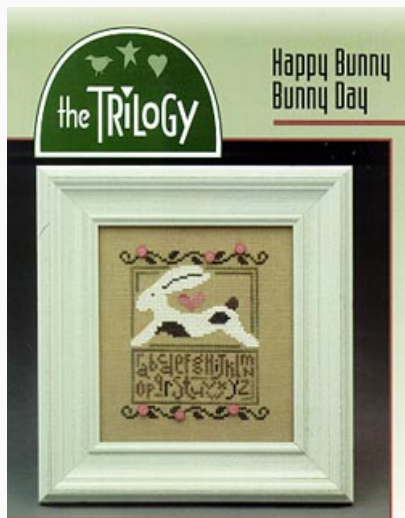

Schemi Punto Croce

Happy Bunny Bunny Day

da: The Trilogy

Modello: SCHHOF03-1228

Happy Bunny Bunny Day

Prezzo: € 4.99 (incl. IVA)