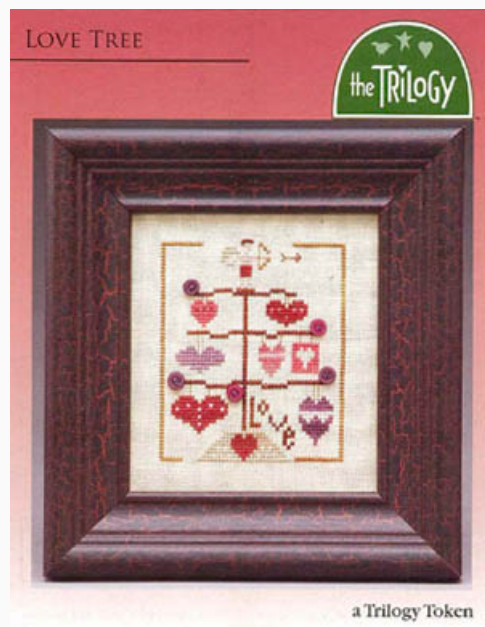

Schemi Punto Croce

Christmas Tree: Faith

da: The Trilogy

Modello: SCHHOF10-1023

Christmas Tree: Faith

Prezzo: € 3.74 (incl. IVA)

Schemi Punto Croce

Love Tree

da: The Trilogy

Modello: SCHHOF10-1267

Love Tree

Prezzo: € 3.74 (incl. IVA)

Schemi Punto Croce

Lucky Tree

da: The Trilogy

Modello: SCHHOF10-2171