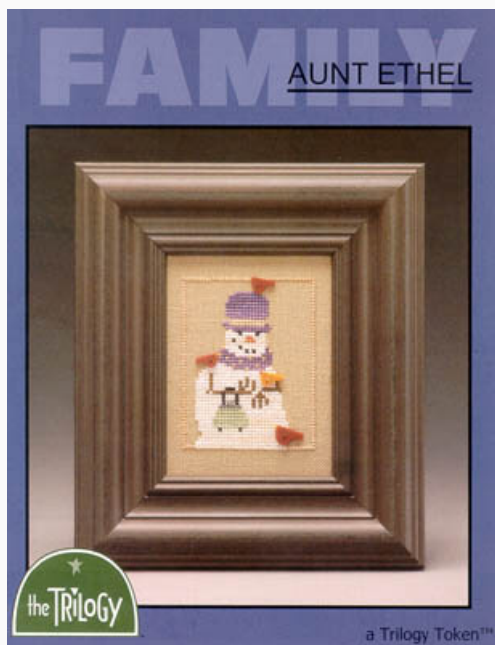

Schemi Punto Croce

Family-Aunt Ethel

da: The Trilogy

Modello: SCHHOF08-1421

Family-Aunt Ethel

Prezzo: € 3.74 (incl. IVA)