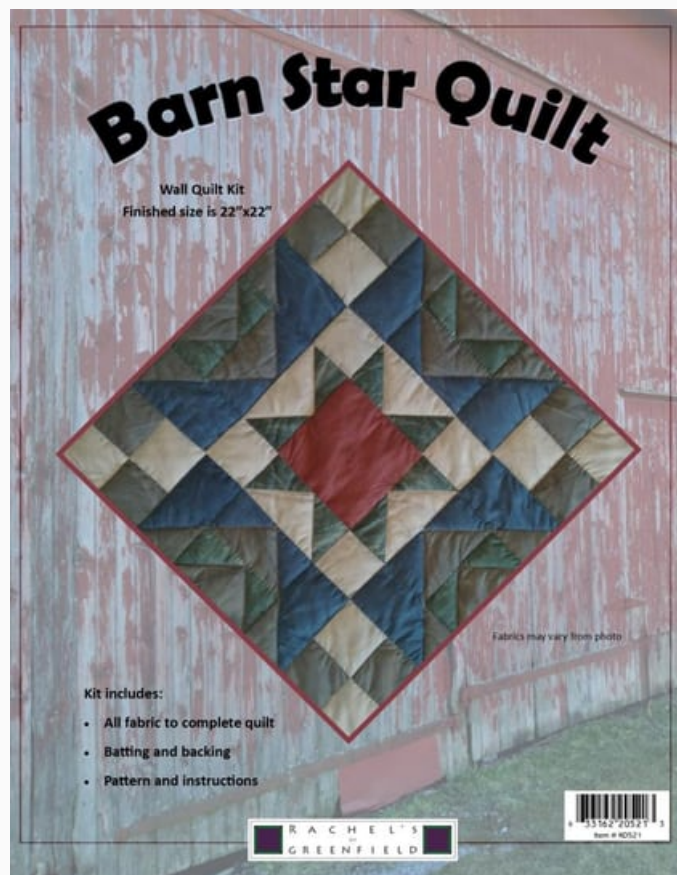

Kit - Kit Cucito Creativo

Born Star Quilt

da: Rachel's of Greenfield

Modello: KITZWE-K0521

Il kit contiene tutto il materiale necessario per completare il quilt (inclusi, ovviamente, i tagli di ogni stoffa necessaria) e le accurate istruzioni per il montaggio *passo-passo* sia per i novizi che per gli esperti (le istruzioni sono inglese, ma agevolmente utilizzabili anche da chi non è pratico della lingua).

Dimensioni finite della trapunta circa 56 cm. x 56 cm.

Prezzo: € 43.96 (incl. IVA)