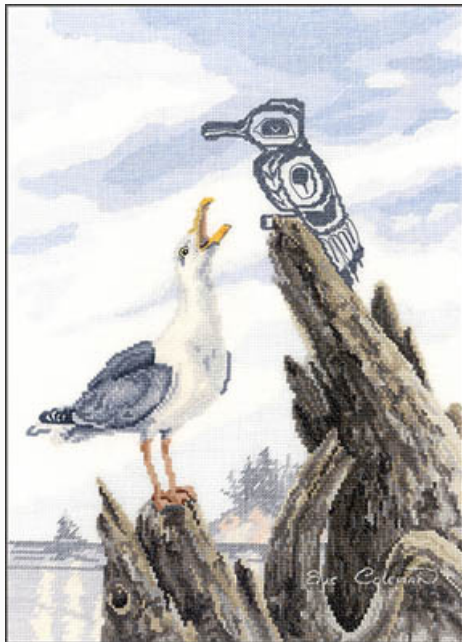

da: *Stitching Studio, The*

Modello: SCHHOF13-2145

Raccoons

Prezzo: € 19.96 (incl. IVA)

Schemi Punto Croce

Kingfisher

da: Stitching Studio, The

Modello: SCHHOF13-2335

Kingfisher

Prezzo: € 19.96 (incl. IVA)

Schemi Punto Croce

Salish Hummingbird

da: Stitching Studio, The

Modello: SCHHOF13-2483

Salish Hummingbird

Prezzo: € 14.97 (incl. IVA)

Schemi Punto Croce

Seagull

da: Stitching Studio, The

Modello: SCHHOF13-2485

Seagull

Prezzo: € 19.96 (incl. IVA)

Schemi Punto Croce

Seal

da: Stitching Studio, The

Modello: SCHHOF13-2696

Seal

Prezzo: € 19.96 (incl. IVA)

Schemi Punto Croce

Squamish Frog

da: Stitching Studio, The

Modello: SCHHOF13-2695