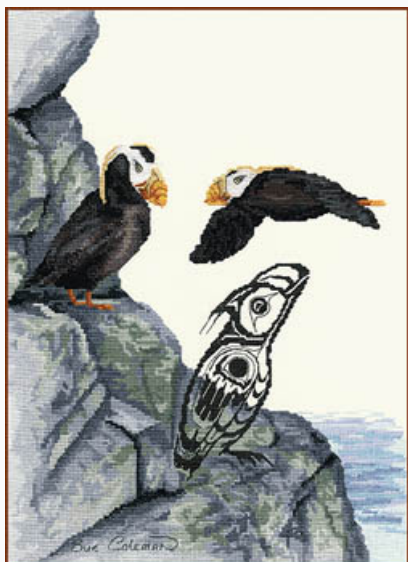

Schemi Punto Croce

Tufted Puffin

da: Stitching Studio, The

Modello: SCHHOF14-1547

Tufted Puffin

Prezzo: € 19.96 (incl. IVA)