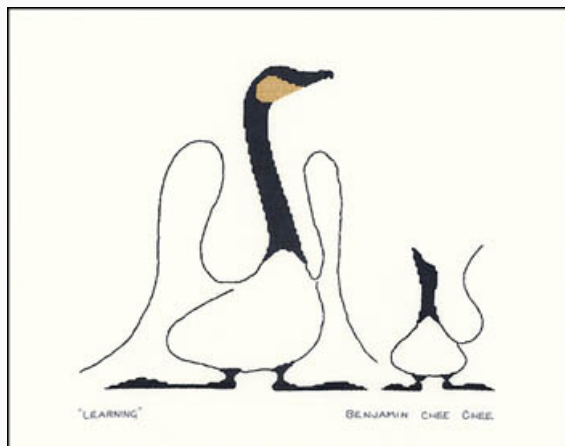

Schemi Punto Croce

Eagle Chicks

da: Stitching Studio, The

Modello: SCHHOF13-2831

Eagle Chicks

Prezzo: € 19.96 (incl. IVA)

Schemi Punto Croce

Wolf Pup

da: Stitching Studio, The

Modello: SCHHOF13-2832

Wolf Pup

Prezzo: € 19.96 (incl. IVA)

Schemi Punto Croce

Learning

da: Stitching Studio, The

Modello: SCHHOF14-1113

Learning

Prezzo: € 19.96 (incl. IVA)

Schemi Punto Croce

Mother & Child

da: Stitching Studio, The

Modello: SCHHOF14-1114

Mother & Child

Prezzo: € 19.96 (incl. IVA)