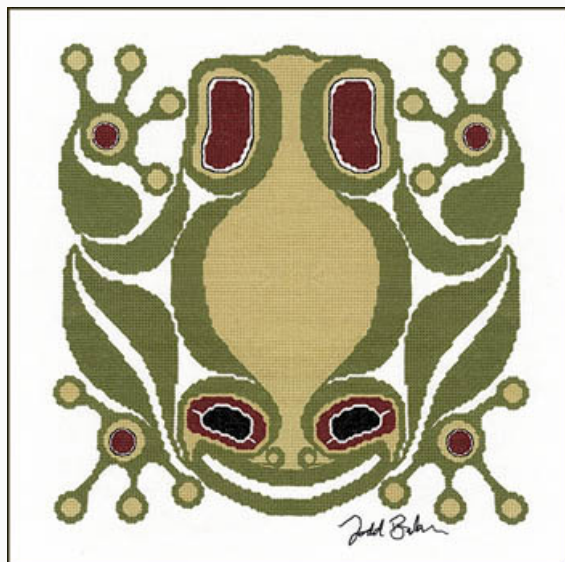

Schemi Punto Croce

Seagull

da: Stitching Studio, The

Modello: SCHHOF13-2485

Seagull

Prezzo: € 19.96 (incl. IVA)

Schemi Punto Croce

Seal

da: Stitching Studio, The

Modello: SCHHOF13-2696

Seal

Prezzo: € 19.96 (incl. IVA)

Schemi Punto Croce

Squamish Frog

da: Stitching Studio, The

Modello: SCHHOF13-2695