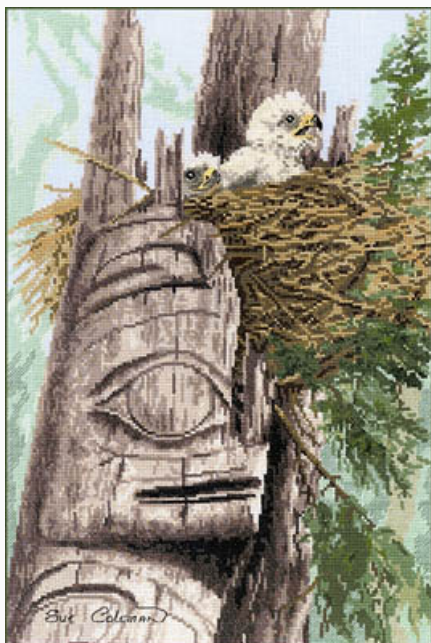

Schemi Punto Croce

Seagull

da: Stitching Studio, The

Modello: SCHHOF13-2485

Seagull

Prezzo: € 19.96 (incl. IVA)

Schemi Punto Croce

Seal

da: Stitching Studio, The

Modello: SCHHOF13-2696

Seal

Prezzo: € 19.96 (incl. IVA)

Schemi Punto Croce

Squamish Frog

da: Stitching Studio, The

Modello: SCHHOF13-2695

Squamish Frog

Prezzo: € 14.97 (incl. IVA)

Schemi Punto Croce

Dolphins

da: Stitching Studio, The

Modello: SCHHOF13-2834

Dolphins

Prezzo: € 14.97 (incl. IVA)

Schemi Punto Croce

Eagle Chicks

da: Stitching Studio, The

Modello: SCHHOF13-2831

Eagle Chicks

Prezzo: € 19.96 (incl. IVA)

Schemi Punto Croce

Wolf Pup