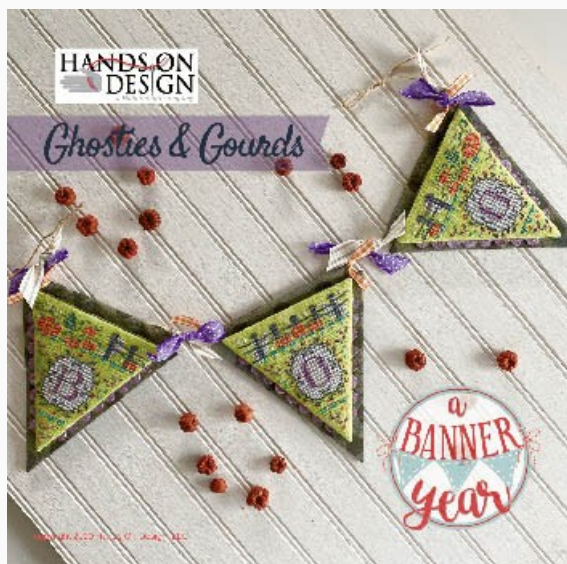

## Present Blessings

da: Hands On Design

Modello: SCHHOF20-2406

Present Blessings

**Prezzo: € 12.48** (incl. IVA)

Schemi Punto Croce

## Grace Of A Flower

da: Hands On Design

Modello: SCHHOF20-2407

Grace Of A Flower

**Prezzo: € 12.48** (incl. IVA)

Schemi Punto Croce

## Ghosties & Gourds

da: Hands On Design

Modello: SCHHOF20-2408

Ghosties & Gourds

**Prezzo: € 12.48** (incl. IVA)

Schemi Punto Croce