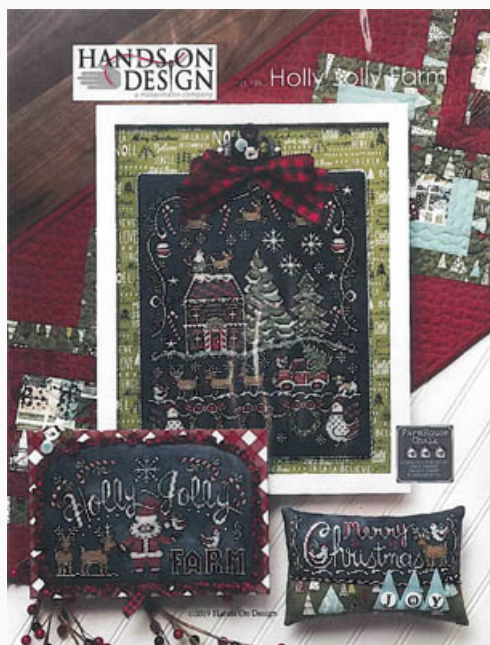

Schemi Punto Croce

Holly Jolly Farm

da: Hands On Design

Modello: SCHHOF19-2827

Holly Jolly Farm

Punti: 135w x 170h

Prezzo: € 14.97 (incl. IVA)