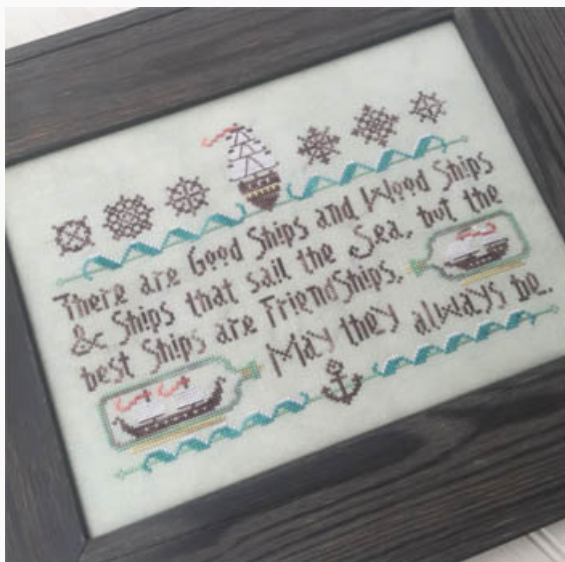

Schemi Punto Croce

Good Ship Sampler

da: Hands On Design

Modello: SCHHOF17-1559

Good Ship Sampler
Punti: 144w x 104h

Prezzo: € 12.48 (incl. IVA)