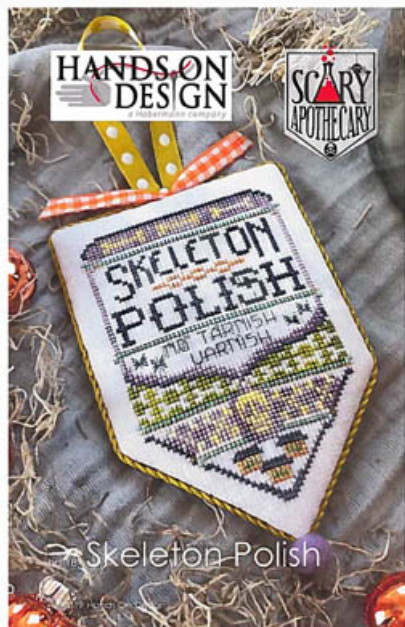

## Snail Slime Scary Apothecary

da: Hands On Design

Modello: SCHHOF19-2274

Snail Slime Scary Apothecary

**Prezzo: € 7.49** (incl. IVA)

Schemi Punto Croce

## Spider Legs Scary Apothecary

da: Hands On Design

Modello: SCHHOF19-2275

Spider Legs Scary Apothecary

**Prezzo: € 7.49** (incl. IVA)

Schemi Punto Croce

## Skeleton Polish Scary Apothecary

da: Hands On Design

Modello: SCHHOF19-2276

Skeleton Polish Scary Apothecary

**Prezzo: € 7.49** (incl. IVA)

Schemi Punto Croce

## Boo - Chalk Full

da: Hands On Design

Modello: SCHHOF19-2331

Boo - Chalk Full

**Prezzo: € 12.48** (incl. IVA)

Schemi Punto Croce