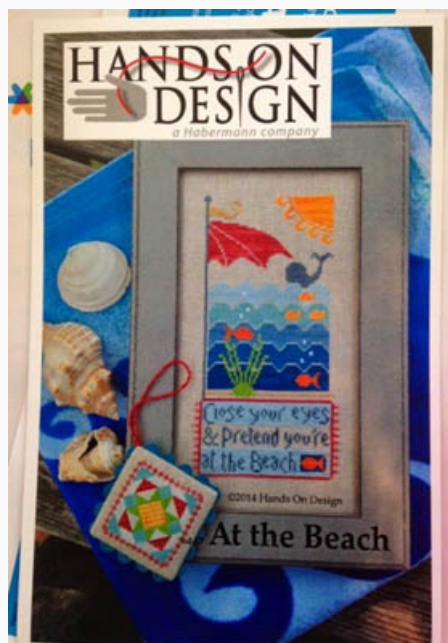

Schemi Punto Croce

At The Beach

da: Hands On Design

Modello: SCHHOF14-1830

At The Beach

Prezzo: € 10.61 (incl. IVA)