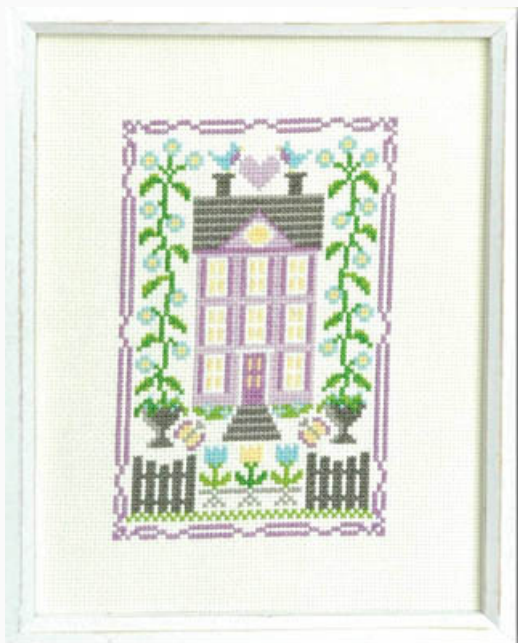

Schemi Punto Croce

Spring Sampler

da: Tiny Modernist Inc

Modello: SCHHOF15-1039

Spring Sampler

Prezzo: € 11.23 (incl. IVA)