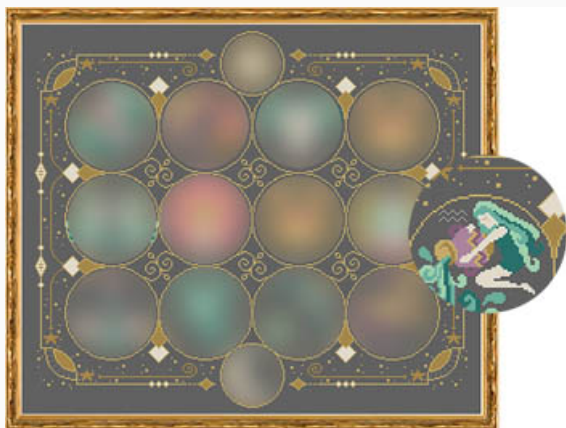

Modello: SCHHOF20-3006

Every Season Yearlong 6 - Motifs

Prezzo: € 3.74 (incl. IVA)

Schemi Punto Croce

Zodiac Signs 1

da: Tiny Modernist Inc

Modello: SCHHOF21-1025

Zodiac Signs 1