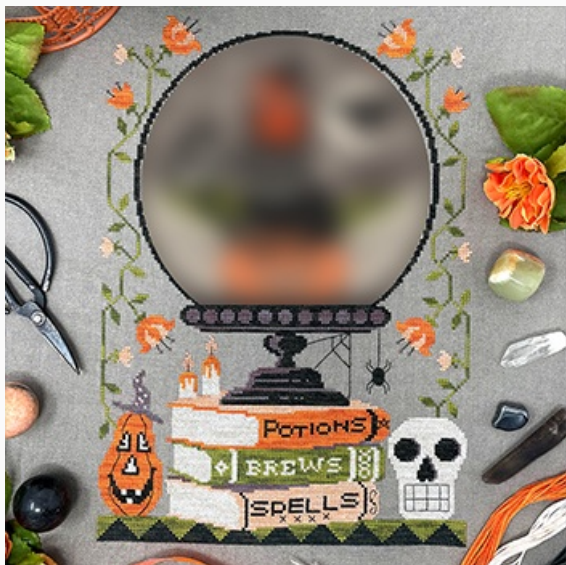

Halloween Ouija 1

da: Tiny Modernist Inc

Modello: SCHHOF20-2013

Halloween Ouija 1

Prezzo: € 12.48 (incl. IVA)

Schemi Punto Croce

Halloween Ouija 2

da: Tiny Modernist Inc

Modello: SCHHOF20-2147

Halloween Ouija 2

Prezzo: € 3.74 (incl. IVA)

Schemi Punto Croce

Halloween Crystal Ball 2

da: Tiny Modernist Inc

Modello: SCHHOF22-2124

Halloween Crystal Ball 2

Schemi Punto Croce

Edgar Allen Poe Tree

da: Tiny Modernist Inc

Modello: SCHHOF22-2126

Edgar Allen Poe Tree
Punti: 142w x 190h

Prezzo: € 14.97 (incl. IVA)

Schemi Punto Croce

Halloween Crystal Ball 3