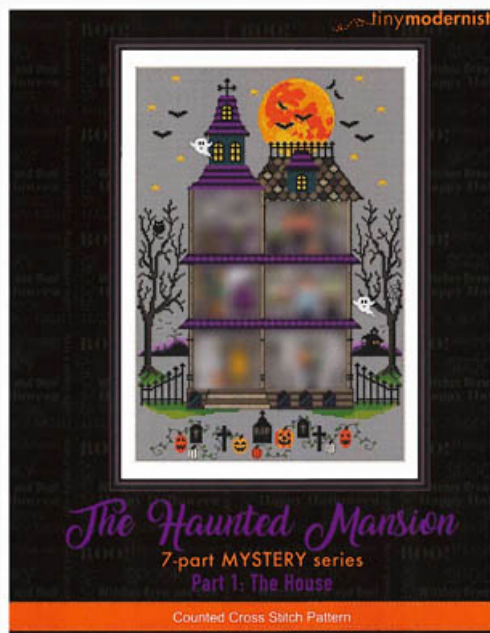

Jungle Sewing Set

Prezzo: € 14.97 (incl. IVA)

Schemi Punto Croce

It's A Mermaid Life

da: Tiny Modernist Inc

Modello: SCHHOF18-2148

It's A Mermaid Life
Punti: 110w x 142h

Prezzo: € 11.23 (incl. IVA)

Schemi Punto Croce

Haunted Mansion - Part 1

da: Tiny Modernist Inc

Modello: SCHHOF18-2184

Haunted Mansion - Part 1

Prezzo: € 12.48 (incl. IVA)

Schemi Punto Croce

Year Of Animal Fun & Frolics -August