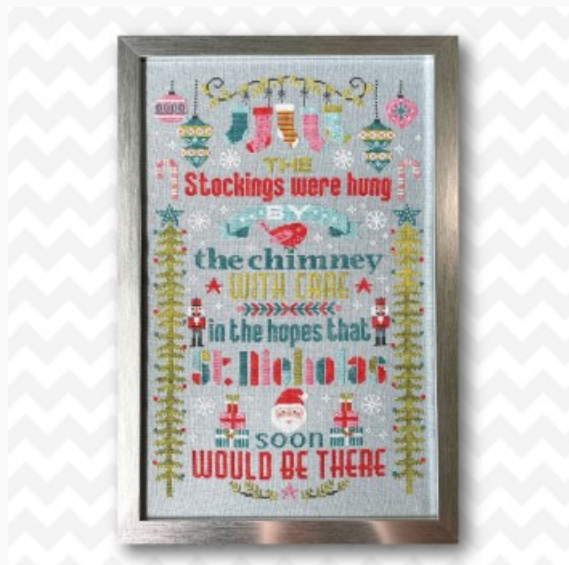

Zodiac Signs 12

da: Tiny Modernist Inc

Modello: SCHHOF21-2723

Zodiac Signs 12

Prezzo: € 3.74 (incl. IVA)

Schemi Punto Croce

Fairy Tale Pin Cushions - SnowWhite

da: Tiny Modernist Inc

Modello: SCHHOF21-2724

Fairy Tale Pin Cushions - SnowWhite
Punti: 47w x 47h

Prezzo: € 9.98 (incl. IVA)

Schemi Punto Croce

Stockings Were Hung 4

da: Tiny Modernist Inc

Modello: SCHHOF21-2725

Stockings Were Hung 4
Punti: 143w x 234h