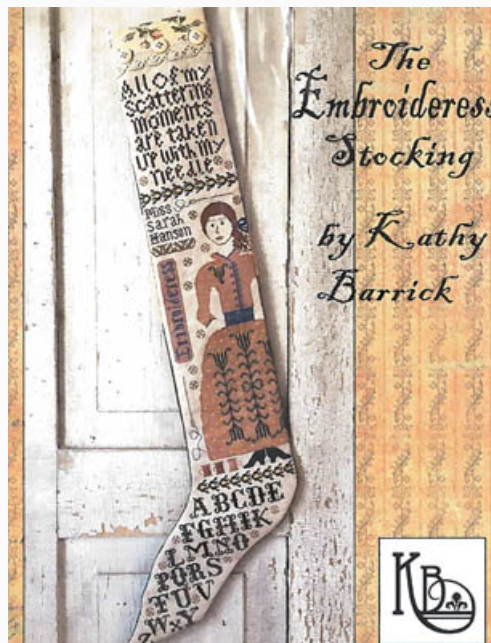

Deer Santa

da: Kathy Barrick

Modello: SCHHOF18-2822

Deer Santa

Prezzo: € 12.48 (incl. IVA)

Schemi Punto Croce

Embroideress Stocking

da: Kathy Barrick