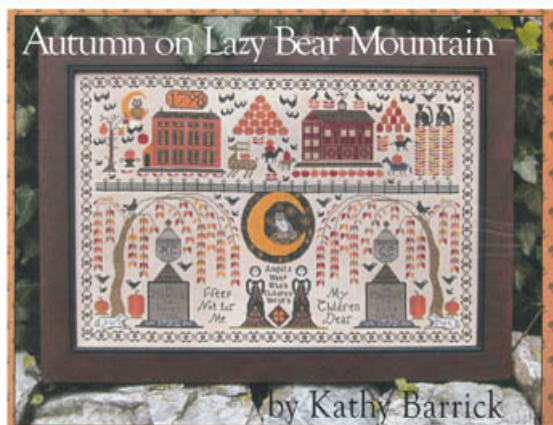

da: Kathy Barrick

Modello: SCHHOF14-1899

Rodney

Prezzo: € 12.48 (incl. IVA)

Schemi Punto Croce

Bird Study

da: Kathy Barrick

Modello: SCHHOF14-2348

Bird Study

Prezzo: € 11.23 (incl. IVA)

Schemi Punto Croce

Autumn On Lazy Bear Mountain

da: Kathy Barrick

Modello: SCHHOF15-1294

Autumn On Lazy Bear Mountain

Prezzo: € 37.43 (incl. IVA)