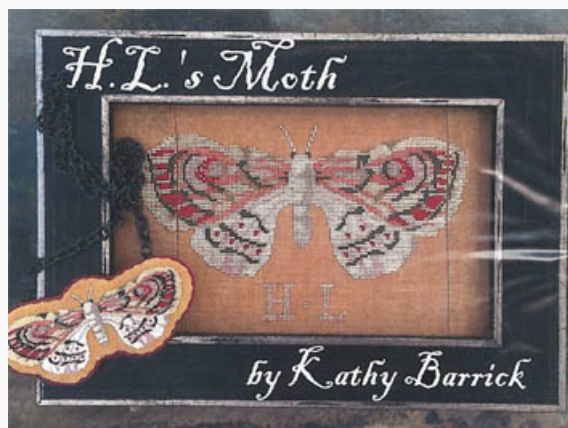

Schemi Punto Croce

H.L.'s Moth

da: Kathy Barrick

Modello: SCHHOF19-1413

H.L.'s Moth
Nashville 2019

Prezzo: € 12.48 (incl. IVA)