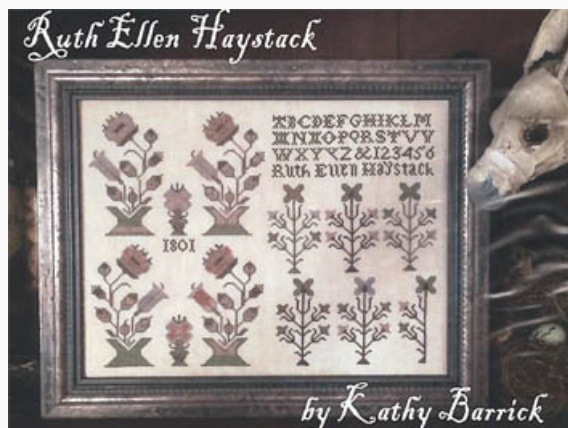

Mother Nature

da: Kathy Barrick

Modello: SCHHOF19-1414

Mother Nature
Nashville 2019

Prezzo: € 12.48 (incl. IVA)

Schemi Punto Croce

Ruth Ellen Haystack

da: Kathy Barrick