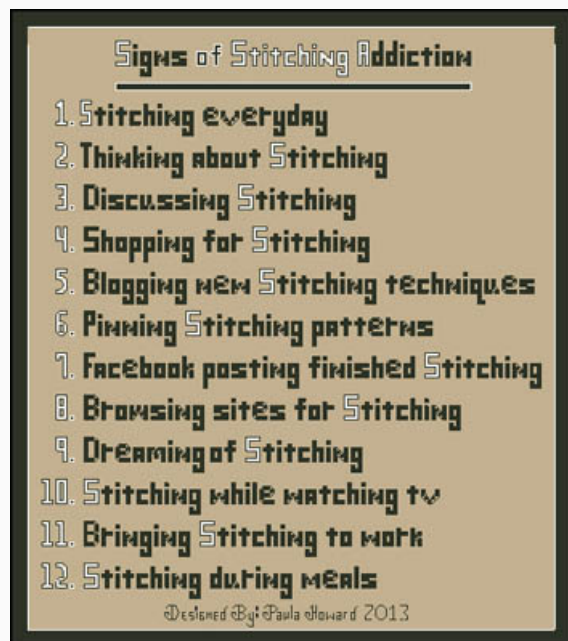

Schemi Punto Croce

Stitching Addiction

da: Paula's Patterns

Modello: SCHHOF14-1907

Stitching Addiction
Needlepoint (Counted)

Prezzo: € 22.46 (incl. IVA)