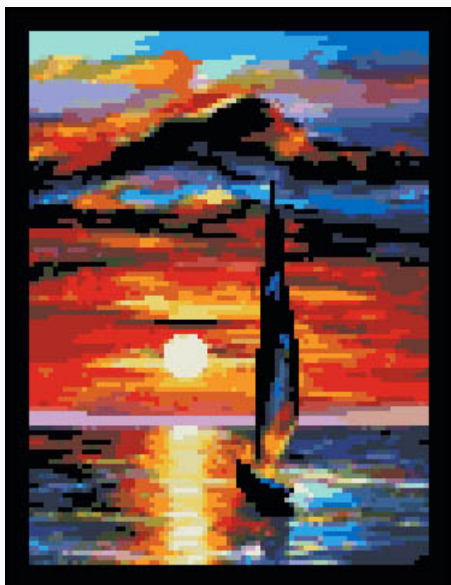

Prezzo: € 22.46 (incl. IVA)

Schemi Punto Croce

Misty Pink (Counted Needlepoint)

da: Paula's Patterns

Modello: SCHHOF13-2225

Misty Pink (Counted Needlepoint)

Prezzo: € 22.46 (incl. IVA)

Schemi Punto Croce

Toward The Sun (XS & Needlepoint)

da: Paula's Patterns

Modello: SCHHOF13-2194

Toward The Sun (XS & Needlepoint)

Prezzo: € 22.46 (incl. IVA)

Schemi Punto Croce

Cary Grant (XS & Needlepoint)

da: Paula's Patterns