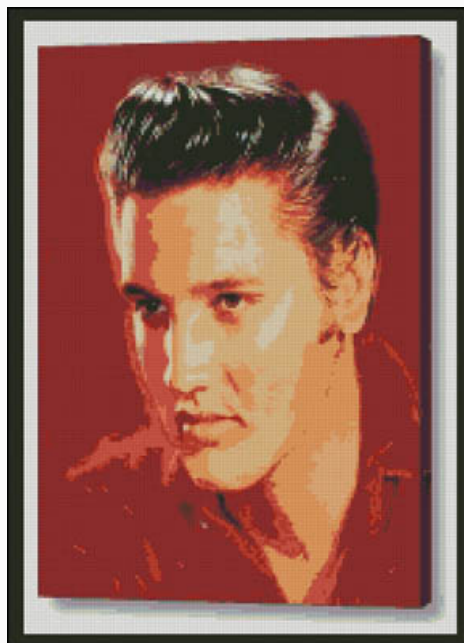

Modello: SCHHOF13-2572

Cary Grant (XS & Needlepoint)

Prezzo: € 22.46 (incl. IVA)

Schemi Punto Croce

Kiss On The Bridge (XS & Needlepoint)

da: Paula's Patterns

Modello: SCHHOF13-2571

Kiss On The Bridge (XS & Needlepoint)

Prezzo: € 22.46 (incl. IVA)

Schemi Punto Croce

Mira (XS & Needlepoint)

da: Paula's Patterns

Modello: SCHHOF13-2573

Mira (XS & Needlepoint)

Prezzo: € 22.46 (incl. IVA)

Schemi Punto Croce

Elvis The King

da: Paula's Patterns

Modello: SCHHOF14-1143

Elvis The King
Combo (Cross-Stitch & Needlepoint)

Prezzo: € 22.46 (incl. IVA)

Schemi Punto Croce

Frustration (XS & Needlepoint)

da: Paula's Patterns