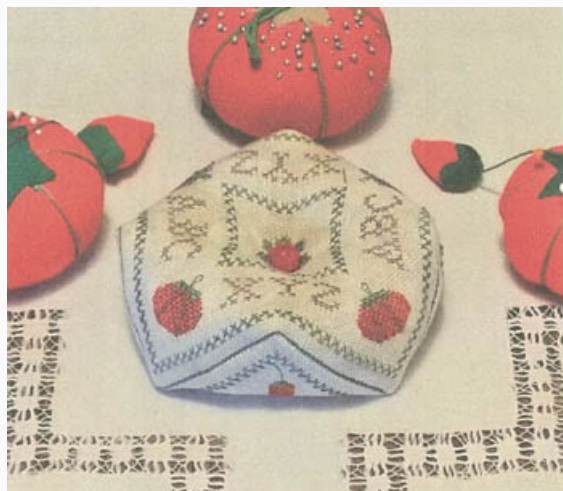

Quirky Quaker Sampler
Nashville 2022

Prezzo: € 9.98 (incl. IVA)

Schemi Punto Croce

Faith

da: The Neby Needle

Modello: SCHHOF22-1424

Faith
Nashville 2022

Prezzo: € 9.36 (incl. IVA)

Schemi Punto Croce

Quriky Tomato

da: The Nebbly Needle

Modello: SCHHOF22-1425

Quriky Tomato
Nashville 2022

Prezzo: € 9.36 (incl. IVA)

Schemi Punto Croce

Garden Queen Duo