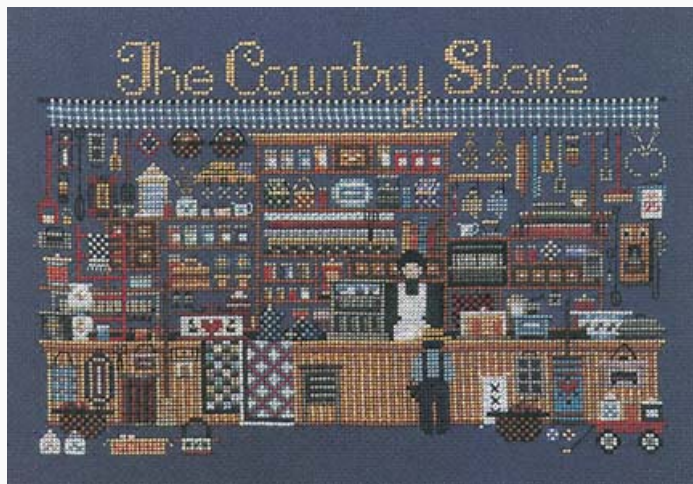

da: Told In A Garden

Modello: SCHHOF3934

Country Gifts

Prezzo: € 12.48 (incl. IVA)

Schemi Punto Croce

Country Store (The)

da: Told In A Garden

Modello: SCHHOF3943