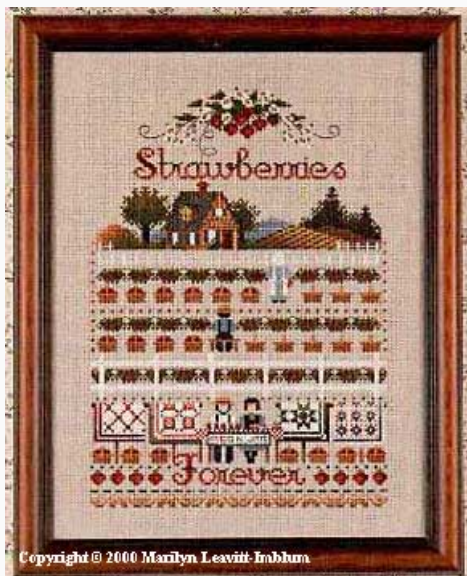

Schemi Punto Croce

Strawberries Forever

da: Told In A Garden

Modello: SCHHOF3952

Strawberries Forever

Prezzo: € 12.48 (incl. IVA)

Lista dei Materiali: nella pagina successiva è presente la lista dei materiali necessari per la realizzazione.