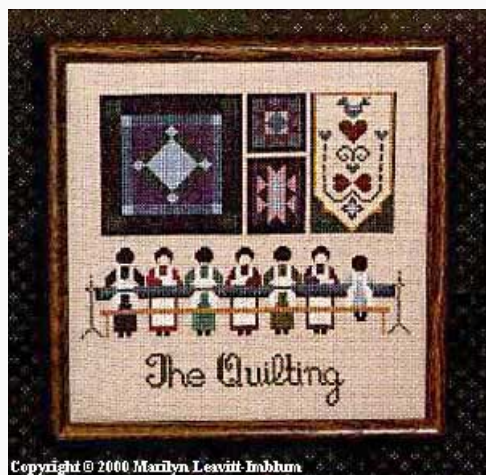

da: Told In A Garden

Modello: SCHHOF3940

Piecemakers II

Prezzo: € 12.48 (incl. IVA)

Schemi Punto Croce

Quilting (The)

da: Told In A Garden

Modello: SCHHOF3912