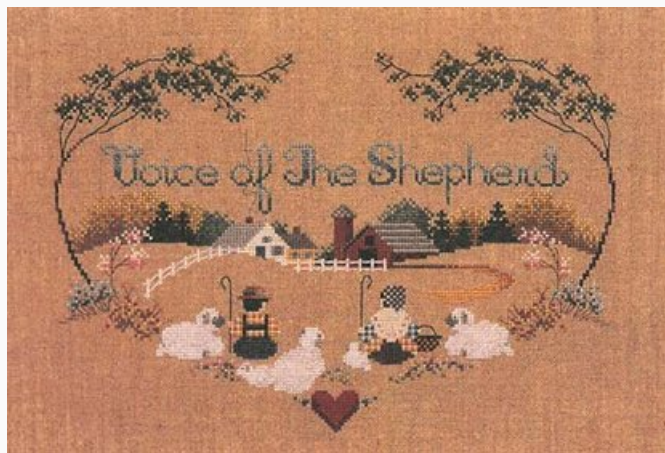

Schemi Punto Croce

Victorian Bride

da: Told In A Garden

Modello: SCHHOF3945

Victorian Bride

Prezzo: € 12.48 (incl. IVA)

Schemi Punto Croce

Voice Of The Shepherd

da: Told In A Garden

Modello: SCHHOF3949

Voice Of The Shepherd
Dimensioni: 19cm x 28.5cm. se realizzato con lino
32ct (2 su 2)

Prezzo: € 12.48 (incl. IVA)

Lista dei Materiali: nella pagina successiva è presente la lista dei materiali necessari per la realizzazione.