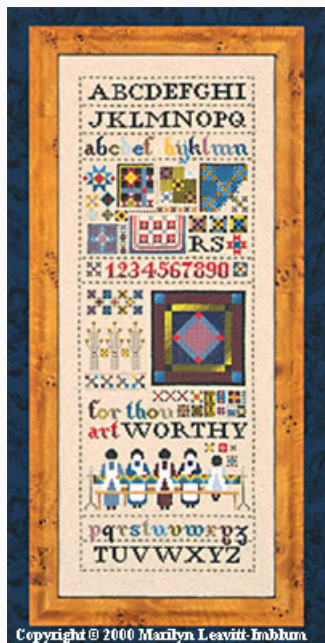

Schemi Punto Croce

Amish Kids

da: Told In A Garden

Modello: SCHHOF3918

Amish Kids

Prezzo: € 12.48 (incl. IVA)

Schemi Punto Croce

Amish Pioneer

da: Told In A Garden

Modello: SCHHOF3920

Amish Pioneer

Prezzo: € 12.48 (incl. IVA)

Schemi Punto Croce

Amish Quilt Sampler

da: Told In A Garden

Modello: SCHHOF98-1738

Amish Quilt Sampler

Prezzo: € 14.97 (incl. IVA)

Schemi Punto Croce

Amish Shadow Quilts

da: Told In A Garden

Copyright © 2000 Marilyn Levene-Morrison

Modello: SCHHOF3925

Amish Shadow Quilts