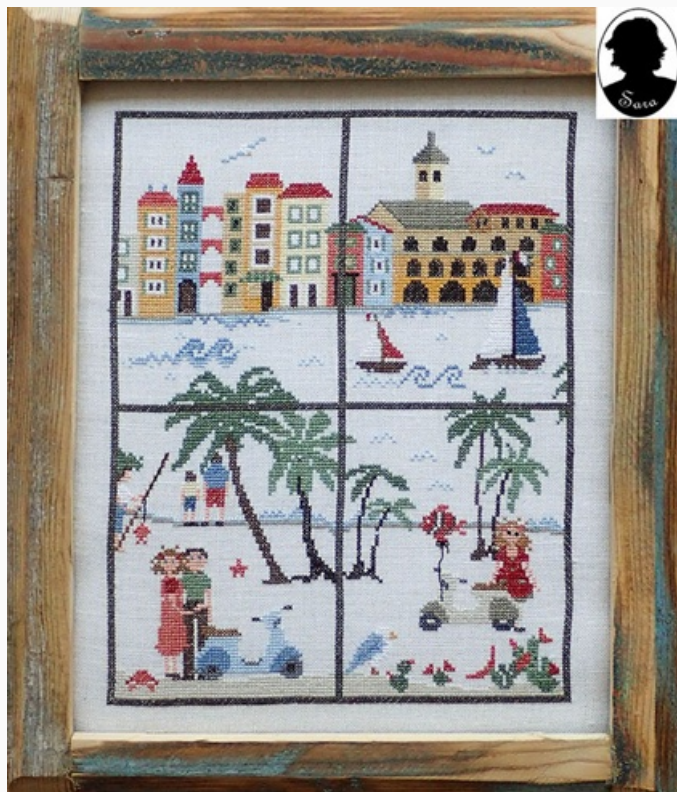

Schemi Punto Croce

Sea Window 2

da: Sara Guermani

Modello: SCHSG-seawindow2

Area del ricamo: 128 x 162 punti

Prezzo: € 15.00 (incl. IVA)

Lista dei Materiali: nella pagina successiva è presente la lista dei materiali necessari per la realizzazione.