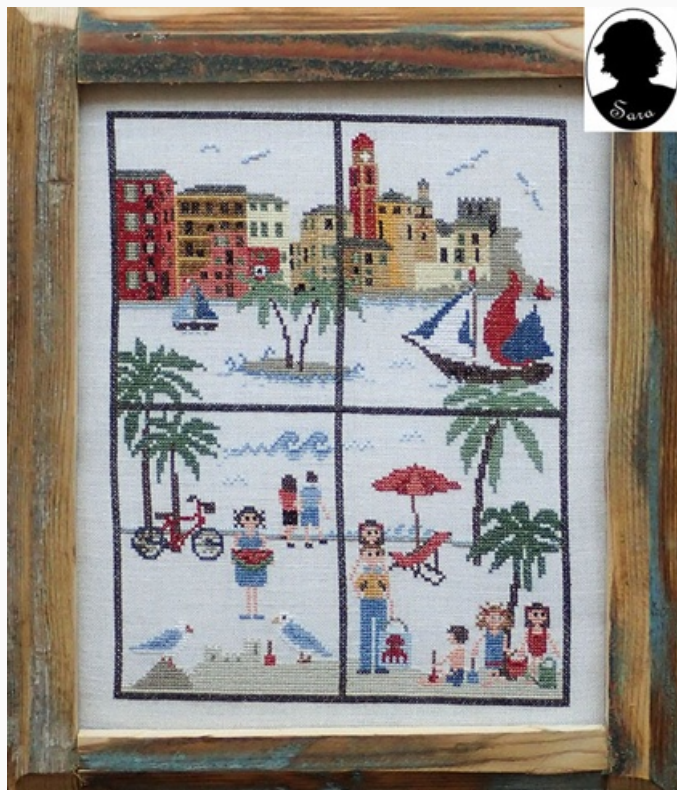

Schemi Punto Croce

Sea Window 3

da: Sara Guermani

Modello: SCHSG-seawindow3

Area del ricamo: 128 x 162 punti

Prezzo: € 15.00 (incl. IVA)

Lista dei Materiali: nella pagina successiva è presente la lista dei materiali necessari per la realizzazione.