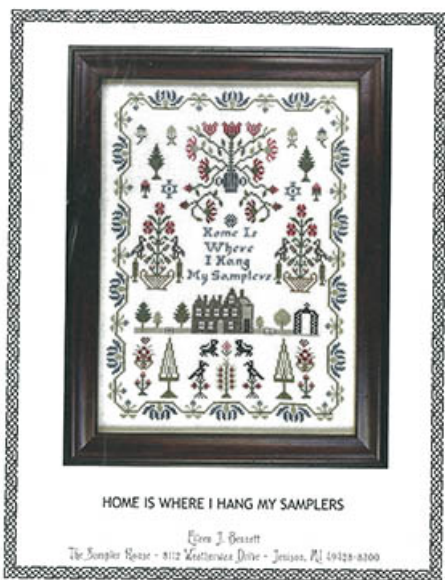

Schemi Punto Croce

Harriet Hazlin 1869

da: The Sampler House

Modello: SCHHOF22-2202

Harriet Hazlin 1869

Prezzo: € 12.48 (incl. IVA)

Schemi Punto Croce

Darn Beautiful (Pattern Darning)

da: The Sampler House

Modello: LIBHOF22-2201

Darn Beautiful (Pattern Darning)

Prezzo: € 43.67 (incl. IVA)

Schemi Punto Croce

Hannah Baker 1803 Sampler

da: The Sampler House

Modello: SCHHOF22-2203

Hannah Baker 1803 Sampler

Prezzo: € 12.48 (incl. IVA)

Schemi Punto Croce

Home Is Where I Hang My Samplers

da: The Sampler House

Modello: SCHHOF22-2204

Home Is Where I Hang My Samplers

Prezzo: € 14.97 (incl. IVA)