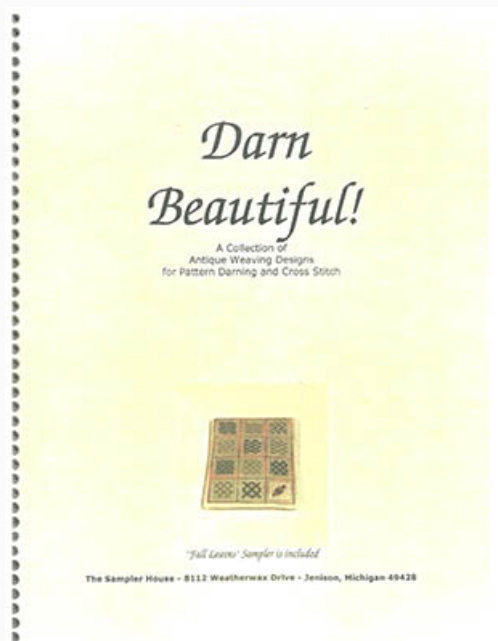

Schemi Punto Croce

Harriet Hazlin 1869

da: The Sampler House

Modello: SCHHOF22-2202

Harriet Hazlin 1869

Prezzo: € 12.48 (incl. IVA)

Schemi Punto Croce

Darn Beautiful (Pattern Darning)

da: The Sampler House

Modello: LIBHOF22-2201

Darn Beautiful (Pattern Darning)

Prezzo: € 43.67 (incl. IVA)

Schemi Punto Croce

Hannah Baker 1803 Sampler

da: The Sampler House

Modello: SCHHOF22-2203