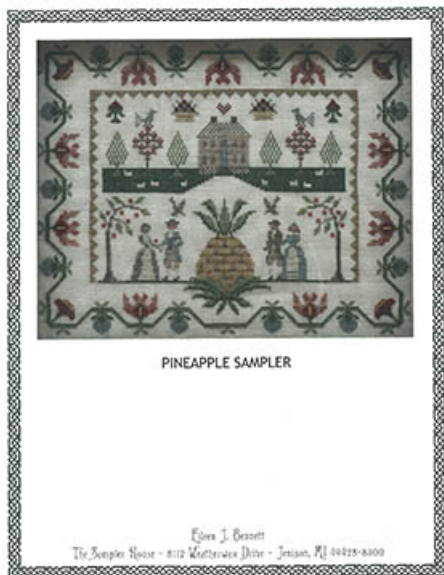

Schemi Punto Croce

Harriet Hazlin 1869

da: The Sampler House

Modello: SCHHOF22-2202

Harriet Hazlin 1869

Prezzo: € 12.48 (incl. IVA)

Schemi Punto Croce

Darn Beautiful (Pattern Darning)

da: The Sampler House

Modello: LIBHOF22-2201

Darn Beautiful (Pattern Darning)

Prezzo: € 43.67 (incl. IVA)

Schemi Punto Croce

Hannah Baker 1803 Sampler

da: The Sampler House

Modello: SCHHOF22-2203

Hannah Baker 1803 Sampler

Prezzo: € 12.48 (incl. IVA)

Schemi Punto Croce

Home Is Where I Hang My Samplers

da: The Sampler House

Modello: SCHHOF22-2204

Home Is Where I Hang My Samplers

Prezzo: € 14.97 (incl. IVA)

Schemi Punto Croce

Pineapple Sampler

da: The Sampler House

Modello: SCHHOF22-2205

Pineapple Sampler

Prezzo: € 14.97 (incl. IVA)