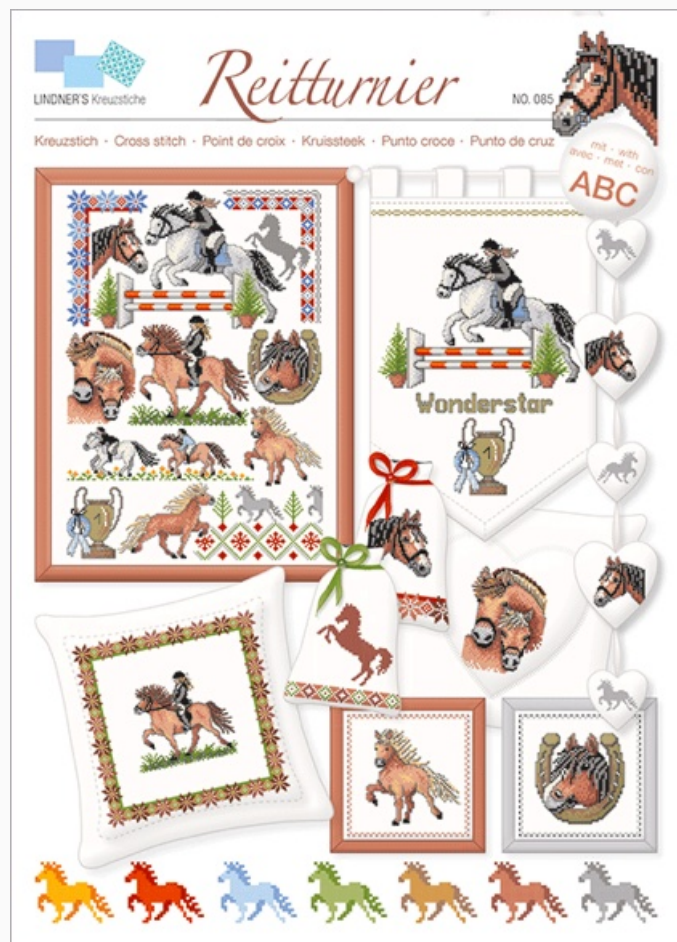

Schemi Punto Croce

Reitturnier

da: Lindner's Kreuzstiche

Modello: LIBVAU-HL085

Concorso Ippico
Il mondo dei cavalli da ricamare sugli accessori per la casa.

NOTA BENE: Le dimensioni totali in punti dello schema non vengono specificate dal produttore, in quanto l'immagine rappresenta l'insieme di tutti i singoli schemi contenuti in questo modello, ricamabili separatamente.

Prezzo: € 8.50 (incl. IVA)