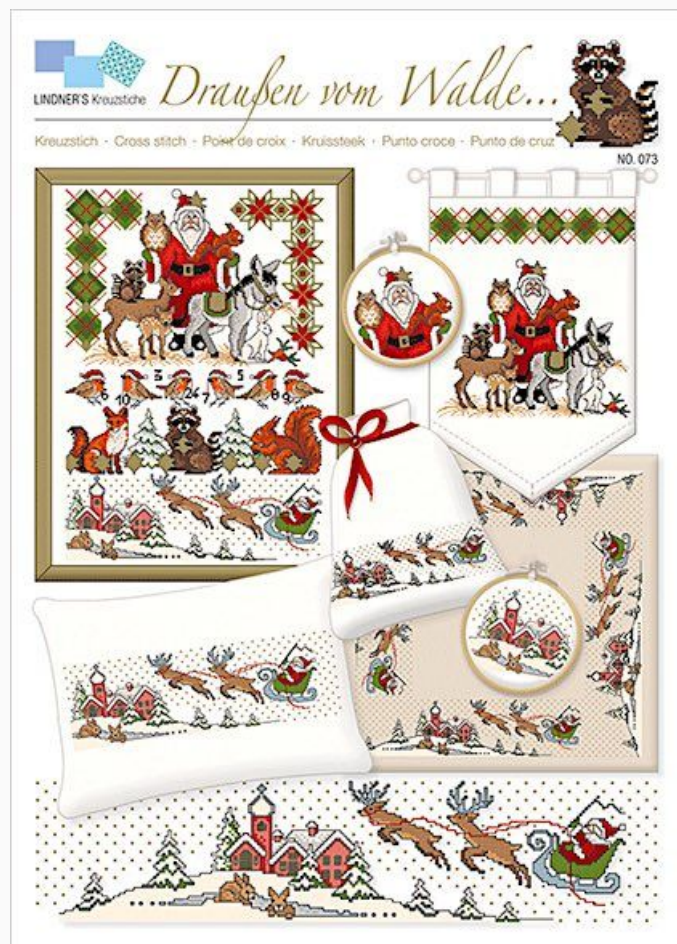

Schemi Punto Croce

Draußen vom Walde

da: Lindner's Kreuzstiche

Modello: LIBVAU-HL073

Il Natale non è bello solo per i bimbi, ognuno di noi ha molte aspettative per questi giorni. Prepariamo la nostra casa ad accogliere questa gioiosa festività decorando tovaglie, quadretti, strisce per la tavola, accessori, con Babbo Natale e tutti i suoi amici!

Prezzo: € 8.50 (incl. IVA)