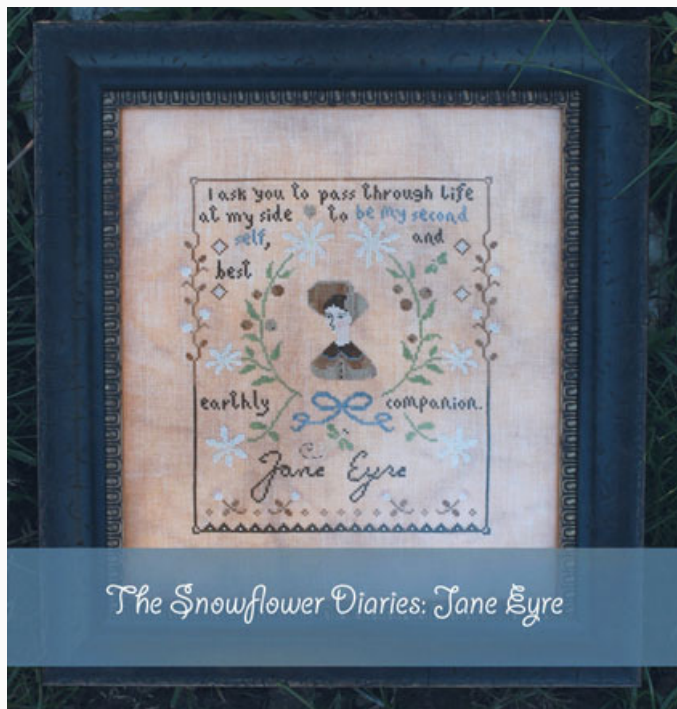

da: The Snowflower Diaries

Modello: SCHSFD-002

Fresh Strawberries
Punti: 111 W x 153 H

Prezzo: € 8.00 (incl. IVA)

Schemi Punto Croce

Swans & Butterflies

da: The Snowflower Diaries

Modello: SCHSFD-003

Swans & Butterflies
Punti: 183 W x 231 H

Prezzo: € 8.00 (incl. IVA)

Schemi Punto Croce

Cherry Tree

da: The Snowflower Diaries

The Snowflower Diaries: Cherry Tree

Modello: SCHSFD-004

Cherry Tree

Punti: 74 W x 73 H

Prezzo: € 8.00 (incl. IVA)

Schemi Punto Croce

Jane Eyre

da: The Snowflower Diaries

Modello: SCHSFD-006

Jane Eyre

Prezzo: € 8.00 (incl. IVA)

Schemi Punto Croce

Angela

da: The Snowflower Diaries

Modello: SCHSFD-007

Angela
Punti : 98W x 138H

Prezzo: € 8.00 (incl. IVA)

Schemi Punto Croce

Viva la Frida