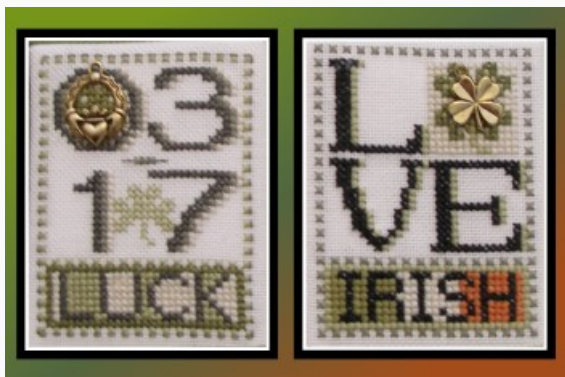

## North Pole - Ho Ho Ho (w/charms)

da: Hinzeit

Modello: SCHHOF21-2722

North Pole - Ho Ho Ho (w/charms)

**Prezzo: € 14.97** (incl. IVA)

Schemi Punto Croce

## Love Bug

da: Hinzeit

Modello: SCHHOF22-1189

Love Bug

**Prezzo: € 14.97** (incl. IVA)

Schemi Punto Croce

## Love Irish

da: Hinzeit

Modello: SCHHOF22-1190

Love Irish

**Prezzo: € 14.97** (incl. IVA)

Schemi Punto Croce