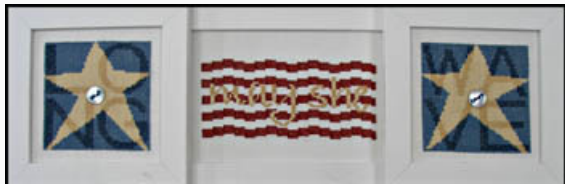

Schemi Punto Croce

Long May She Wave (w/charm)

da: Hinzeit

Modello: SCHHOF18-1875

Long May She Wave (w/charm)

Prezzo: € 17.47 (incl. IVA)