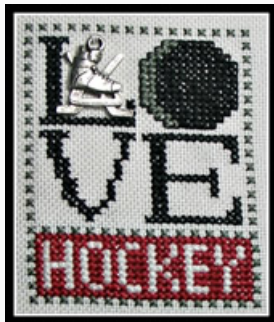

Schemi Punto Croce

Love Hockey (w/chm)

da: Hinzeit

Modello: SCHHOF16-1167

Love Hockey (w/chm)

Prezzo: € 7.49 (incl. IVA)