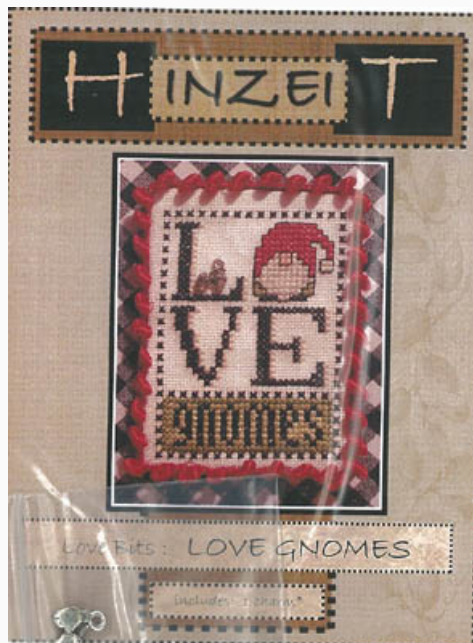

Schemi Punto Croce

Love Gnomes (w/charm)

da: Hinzeit

Modello: SCHHOF21-2718

Love Gnomes (w/charm)

Prezzo: € 7.49 (incl. IVA)