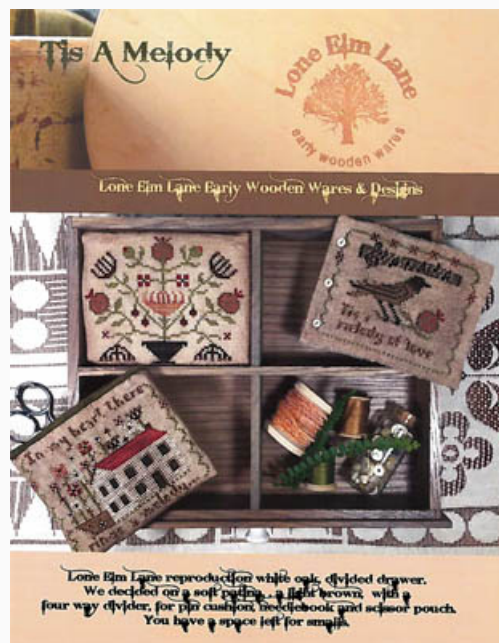

Schemi Punto Croce

Tis A Melody

da: Lone Elm Lane

Modello: SCHHOF19-1431

Tis A Melody
Punti: 139w x 67h
Nashville 2019

Prezzo: € 14.97 (incl. IVA)