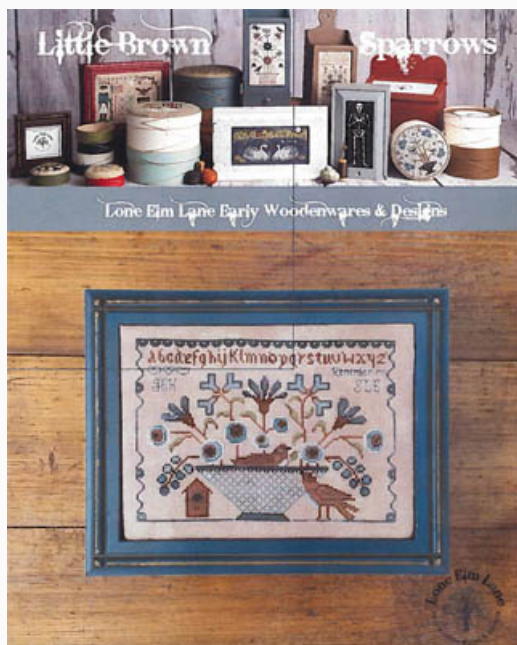

Sweet Fragrance

da: Lone Elm Lane

Modello: SCHHOF17-2206

Sweet Fragrance
Punti: 59w x 105h

Prezzo: € 12.48 (incl. IVA)

Schemi Punto Croce

Hazel Hollyhock

da: Lone Elm Lane

Modello: SCHHOF18-1552

Hazel Hollyhock
Punti: 65w x 121h

Prezzo: € 12.48 (incl. IVA)

Schemi Punto Croce

All Things Bright And Beautiful

da: Lone Elm Lane

Modello: SCHHOF18-1553

All Things Bright And Beautiful

Prezzo: € 12.48 (incl. IVA)

Schemi Punto Croce

Little Brown Sparrows

da: Lone Elm Lane

Modello: SCHHOF19-1429

Little Brown Sparrows

Punti: 139w x 67h

Nashville 2019