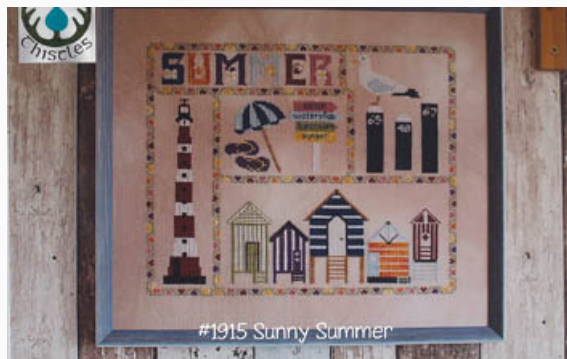

Prezzo: € 14.47 (incl. IVA)

Schemi Punto Croce

Christmas House Ball

da: Thistles

Modello: SCHHOF20-1444

Christmas House Ball

Prezzo: € 14.47 (incl. IVA)

Schemi Punto Croce

Sunny Summer

da: Thistles

Modello: SCHHOF20-1445

Sunny Summer

Prezzo: € 14.47 (incl. IVA)

Schemi Punto Croce

Easter Egg

da: Thistles