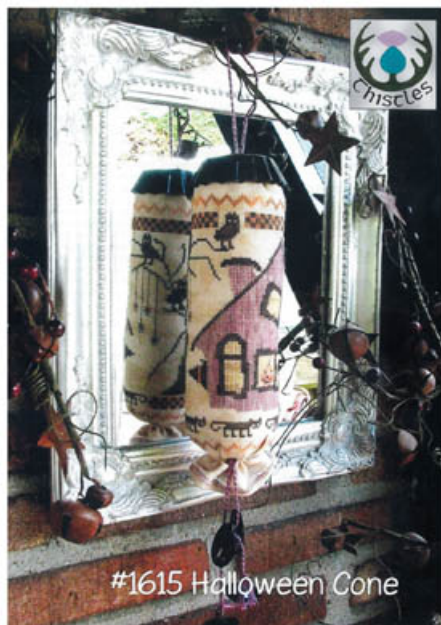

Schemi Punto Croce

Halloween Cone

da: Thistles

Modello: SCHHOF16-2202

Halloween Cone

Prezzo: € 8.86 (incl. IVA)