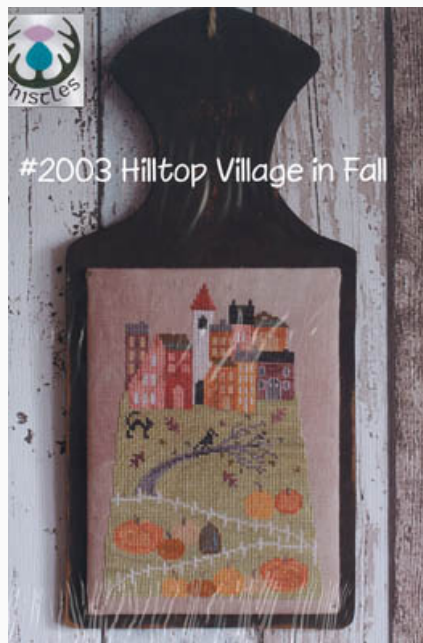

Schemi Punto Croce

Hilltop Village In Fall

da: Thistles

Modello: SCHHOF20-2465

Hilltop Village In Fall
Punti: 81w x 119h

Prezzo: € 14.47 (incl. IVA)