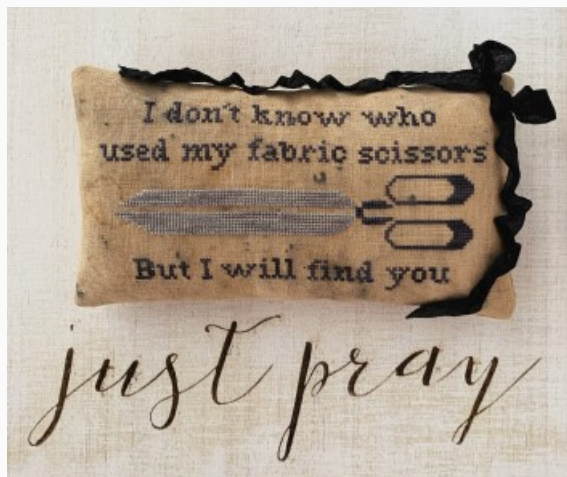

USA Hurray

da: Death By Thread

Modello: SCHHOF21-1948

USA Hurray

Prezzo: € 14.97 (incl. IVA)

Schemi Punto Croce

Be Groovy

da: Death By Thread

Modello: SCHHOF21-2266

Be Groovy

Prezzo: € 14.97 (incl. IVA)

Schemi Punto Croce

I Will Find You

da: Death By Thread

Modello: SCHHOF21-2267

I Will Find You

Prezzo: € 14.97 (incl. IVA)

Schemi Punto Croce

Disturbed Women

da: Death By Thread

Modello: SCHHOF21-2268

Disturbed Women

Prezzo: € 14.97 (incl. IVA)

Schemi Punto Croce