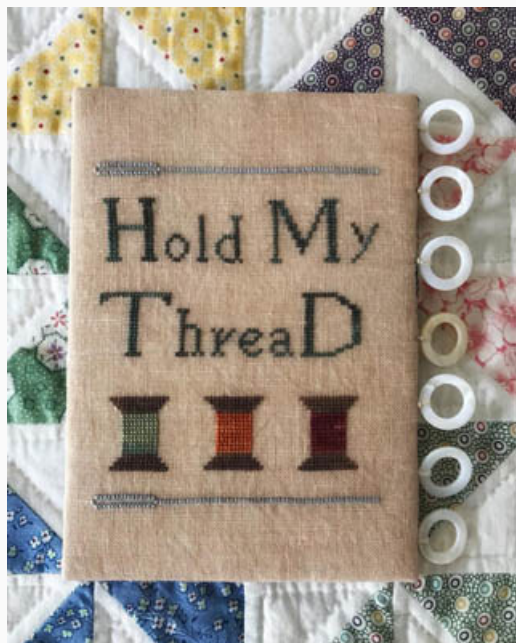

Schemi Punto Croce

Hold My Thread

da: Death By Thread

Modello: SCHHOF19-2037

Hold My Thread

Prezzo: € 12.48 (incl. IVA)