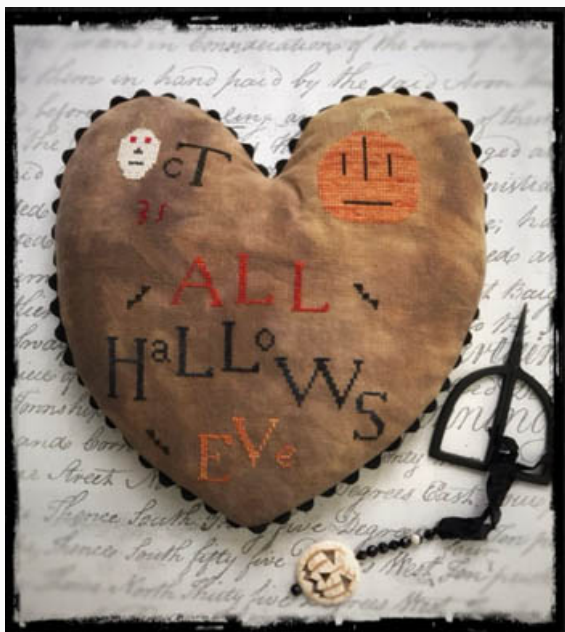

Maria Casson 1822
Nashville 2019

Prezzo: € 17.47 (incl. IVA)

Schemi Punto Croce

Elisabeth Nichols 1826

da: Death By Thread

Modello: SCHHOF19-1210

Elisabeth Nichols 1826
Nashville 2019

Prezzo: € 14.97 (incl. IVA)

Schemi Punto Croce

Big Chicken

da: Death By Thread

Modello: SCHHOF19-1212

Big Chicken
Nashville 2019

Prezzo: € 14.97 (incl. IVA)

Schemi Punto Croce

All Hallows Eve Heart

da: Death By Thread

Modello: SCHHOF19-1214

All Hallows Eve Heart
Nashville 2019

Prezzo: € 14.97 (incl. IVA)

Schemi Punto Croce

Tulip House

da: Death By Thread

Modello: SCHHOF19-1763