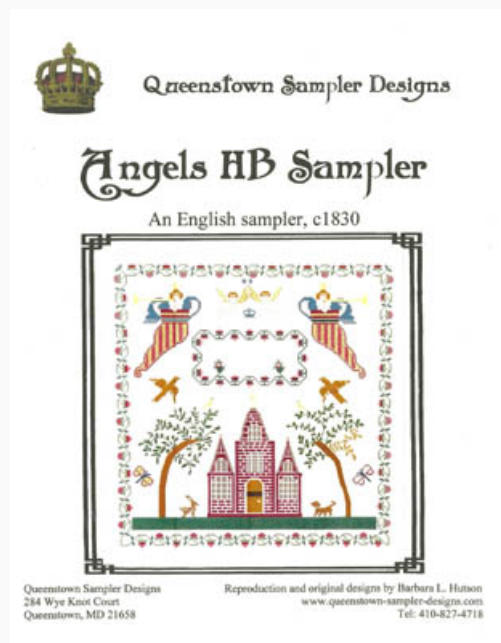

## Caroline Macy 1832

da: Queenstown Sampler

Modello: SCHHOF22-1211

Caroline Macy 1832

Punti: 202w x 144h

Nashville 2022

**Prezzo: € 24.96** (incl. IVA)

Schemi Punto Croce

## Mahlon Shuler 1844-1845

da: Queenstown Sampler

Modello: SCHHOF22-1212

Mahlon Shuler 1844-1845

Punti: 202w x 144h

Nashville 2022

**Prezzo: € 24.96** (incl. IVA)

Schemi Punto Croce

## Angels HB

da: Queenstown Sampler

Modello: SCHHOF22-1213

Angels HB  
Punti: 241w x 246h  
Nashville 2022

**Prezzo: € 29.95** (incl. IVA)

Schemi Punto Croce