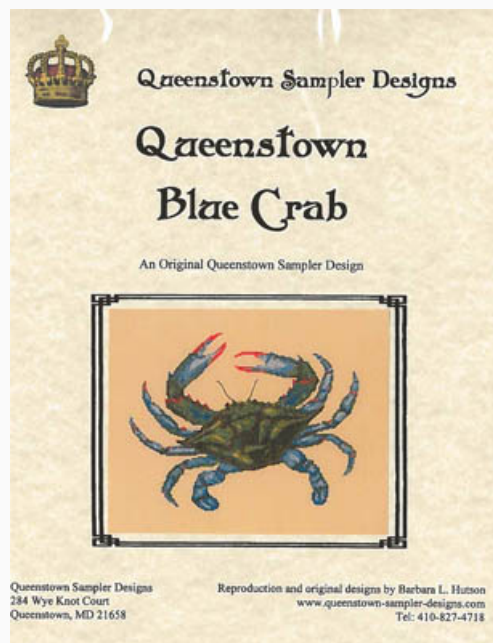

## Life Is A Beach

da: Queenstown Sampler

Modello: SCHHOF18-1584

Life Is A Beach

**Prezzo: € 12.48** (incl. IVA)

Schemi Punto Croce

## Queenstown Blue Crab

da: Queenstown Sampler

Modello: SCHHOF18-1585

Queenstown Blue Crab

**Prezzo: € 12.48** (incl. IVA)

Schemi Punto Croce