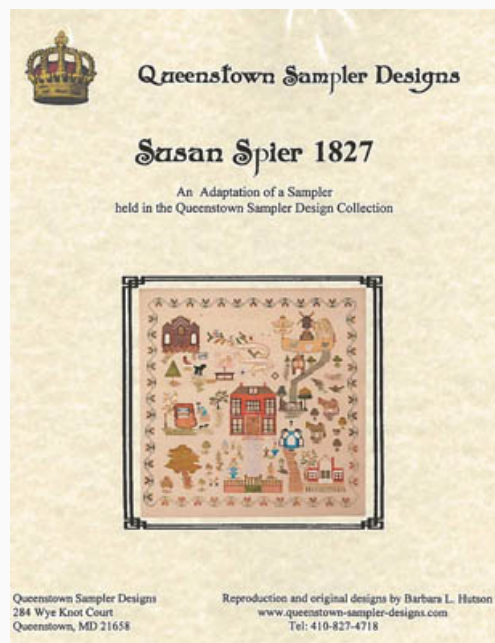

## Sarah Comly 1825

da: Queenstown Sampler

Modello: SCHHOF18-1582

Sarah Comly 1825

**Prezzo: € 29.95** (incl. IVA)

Schemi Punto Croce

## Susan Spier 1827

da: Queenstown Sampler

Modello: SCHHOF18-1583

Susan Spier 1827

**Prezzo: € 37.43** (incl. IVA)

Schemi Punto Croce