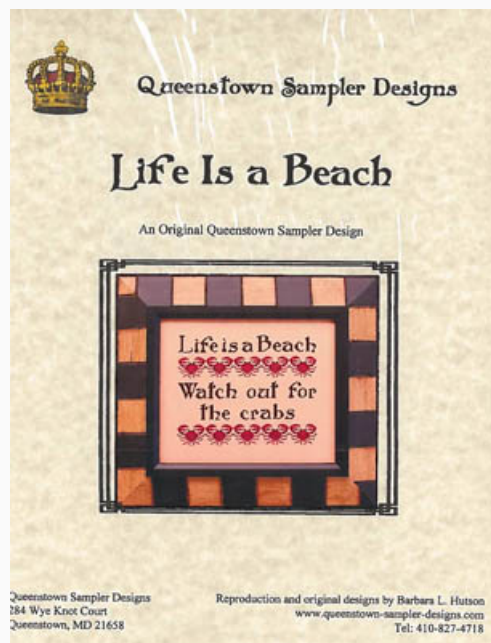

## Miria Bugg 1845

da: Queenstown Sampler

Modello: SCHHOF18-1581

Miria Bugg 1845

**Prezzo: € 29.95** (incl. IVA)

Schemi Punto Croce

## Sarah Comly 1825

da: Queenstown Sampler

Modello: SCHHOF18-1582

Sarah Comly 1825

**Prezzo: € 29.95** (incl. IVA)

Schemi Punto Croce

## Susan Spier 1827

da: Queenstown Sampler

Modello: SCHHOF18-1583

Susan Spier 1827

**Prezzo: € 37.43** (incl. IVA)

Schemi Punto Croce

## Life Is A Beach

da: Queenstown Sampler

Modello: SCHHOF18-1584

Life Is A Beach

**Prezzo: € 12.48** (incl. IVA)

Schemi Punto Croce