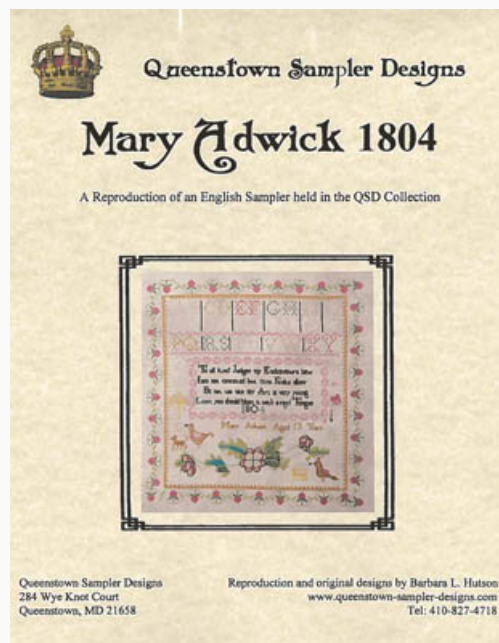

## Jane McMinn 1822

da: Queenstown Sampler

Modello: SCHHOF18-1579

Jane McMinn 1822

**Prezzo: € 29.95** (incl. IVA)

Schemi Punto Croce

## Mary Adwick 1804

da: Queenstown Sampler

Modello: SCHHOF18-1580

Mary Adwick 1804

**Prezzo: € 22.46** (incl. IVA)

Schemi Punto Croce