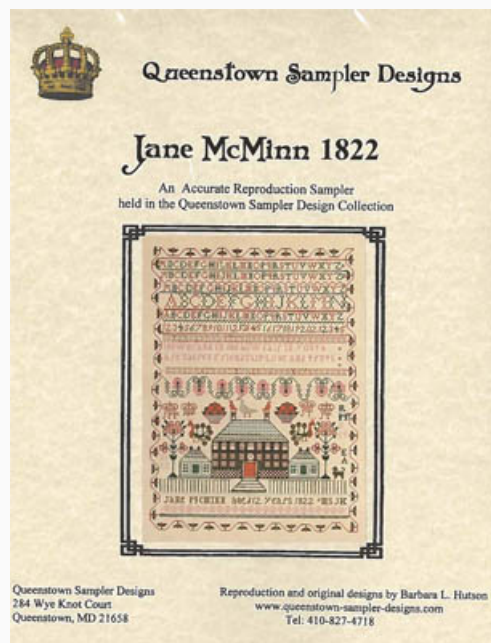

Schemi Punto Croce

Jane McMinn 1822

da: Queenstown Sampler

Modello: SCHHOF18-1579

Jane McMinn 1822

Prezzo: € 29.95 (incl. IVA)