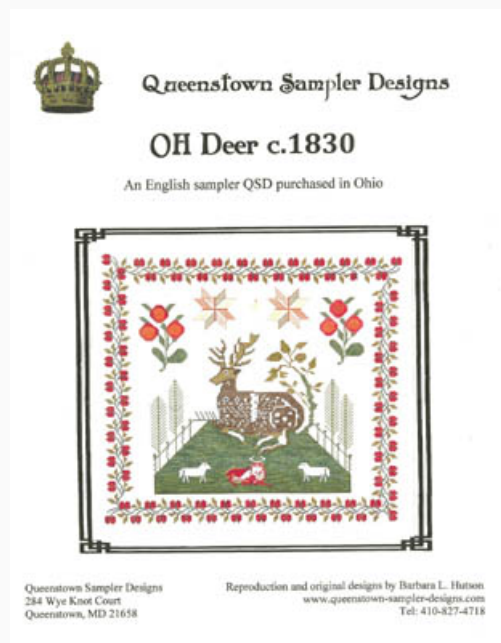

## Grace Harding 1829

da: Queenstown Sampler

Modello: SCHHOF22-1214

Grace Harding 1829

Punti: 187w x 200h

Nashville 2022

**Prezzo: € 29.95** (incl. IVA)

Schemi Punto Croce

## Hannah Harding 1832

da: Queenstown Sampler

Modello: SCHHOF22-1215

Hannah Harding 1832

Punti: 261w x 213h

Nashville 2022

**Prezzo: € 42.42** (incl. IVA)

Schemi Punto Croce

## Oh Deer

da: Queenstown Sampler

Modello: SCHHOF22-1216

Oh Deer  
Punti: 261w x 213h  
Nashville 2022

**Prezzo: € 34.94** (incl. IVA)

Schemi Punto Croce