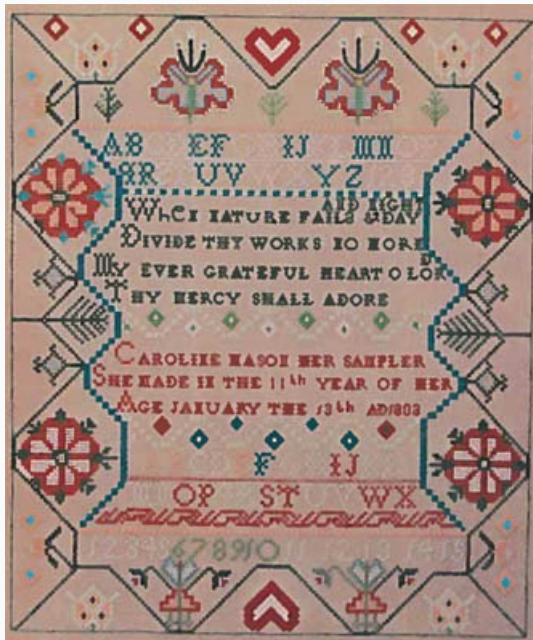

Schemi Punto Croce

Caroline Mason 1803

da: Queenstown Sampler

Modello: SCHHOF19-1161

Caroline Mason 1803
Nashville 2019

Prezzo: € 24.96 (incl. IVA)