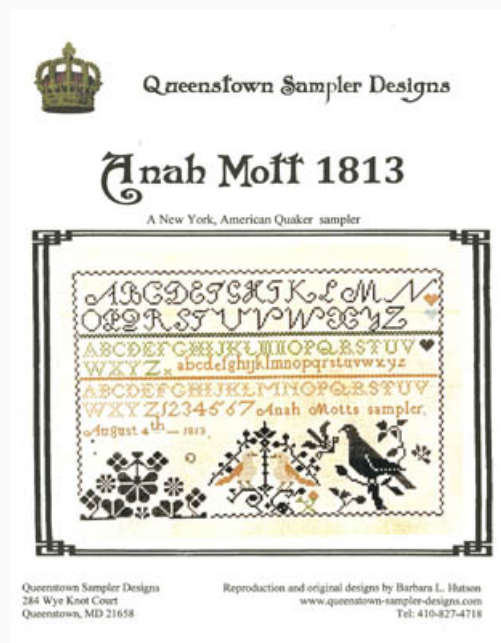

## Hannah Longstreth 1805

da: Queenstown Sampler

Modello: SCHHOF20-1360

Hannah Longstreth 1805

Punti: 340h x 400w

**Prezzo: € 37.43** (incl. IVA)

Schemi Punto Croce

## Hannah Greenwood 1847

da: Queenstown Sampler

Modello: SCHHOF21-1863

Hannah Greenwood 1847

Punti: 244w x 279h

**Prezzo: € 29.95** (incl. IVA)

Schemi Punto Croce

## Clemonteen Welch

da: Queenstown Sampler

Modello: SCHHOF21-1864

Clemonteen Welch

Punti: 203w x 196h

**Prezzo: € 24.96** (incl. IVA)

Schemi Punto Croce

## Anah Mott 1813

da: Queenstown Sampler

Modello: SCHHOF22-1209

Anah Mott 1813  
Punti: 175w x 120h  
Nashville 2022

**Prezzo: € 24.96** (incl. IVA)

Schemi Punto Croce