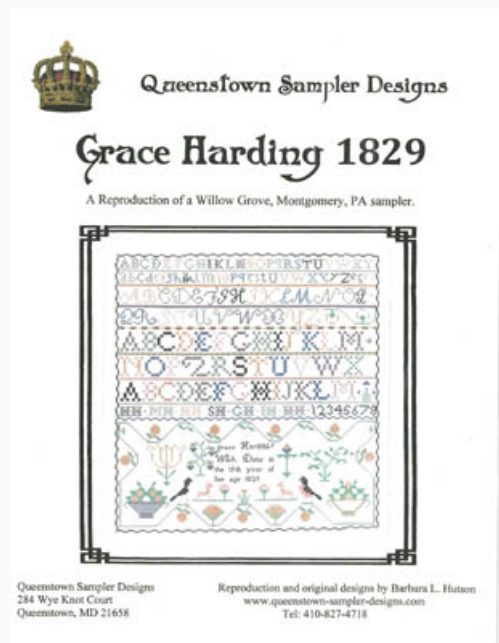

## Mahlon Shuler 1844-1845

da: Queenstown Sampler

Modello: SCHHOF22-1212

Mahlon Shuler 1844-1845

Punti: 202w x 144h

Nashville 2022

**Prezzo: € 24.96** (incl. IVA)

Schemi Punto Croce

## Angels HB

da: Queenstown Sampler

Modello: SCHHOF22-1213

Angels HB  
Punti: 241w x 246h  
Nashville 2022

**Prezzo: € 29.95** (incl. IVA)

Schemi Punto Croce

## Grace Harding 1829

da: Queenstown Sampler

Modello: SCHHOF22-1214

Grace Harding 1829

Punti: 187w x 200h

Nashville 2022

**Prezzo: € 29.95** (incl. IVA)

Schemi Punto Croce