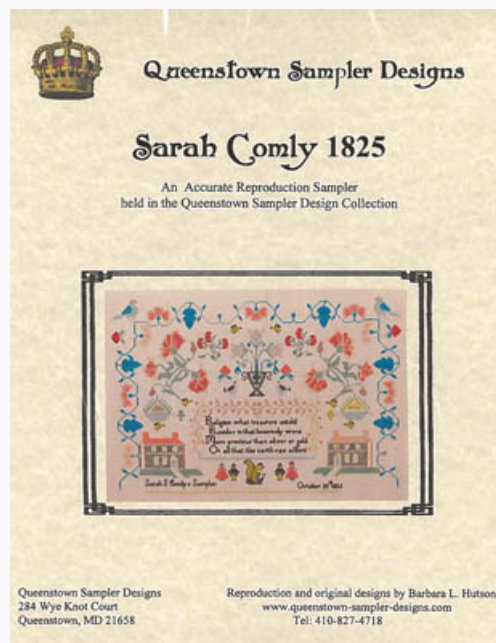

## Mary Adwick 1804

da: Queenstown Sampler

Modello: SCHHOF18-1580

Mary Adwick 1804

**Prezzo: € 22.46** (incl. IVA)

Schemi Punto Croce

## Miria Bugg 1845

da: Queenstown Sampler

Modello: SCHHOF18-1581

Miria Bugg 1845

**Prezzo: € 29.95** (incl. IVA)

Schemi Punto Croce

## Sarah Comly 1825

da: Queenstown Sampler

Modello: SCHHOF18-1582

Sarah Comly 1825

**Prezzo: € 29.95** (incl. IVA)

Schemi Punto Croce