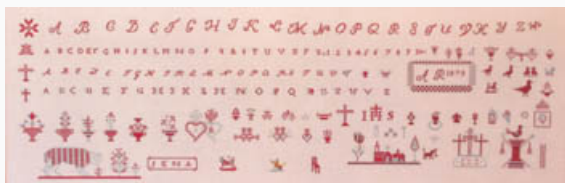

Schemi Punto Croce

AR 1879

da: Queenstown Sampler

Modello: SCHHOF18-1654

AR 1879

Prezzo: € 17.47 (incl. IVA)