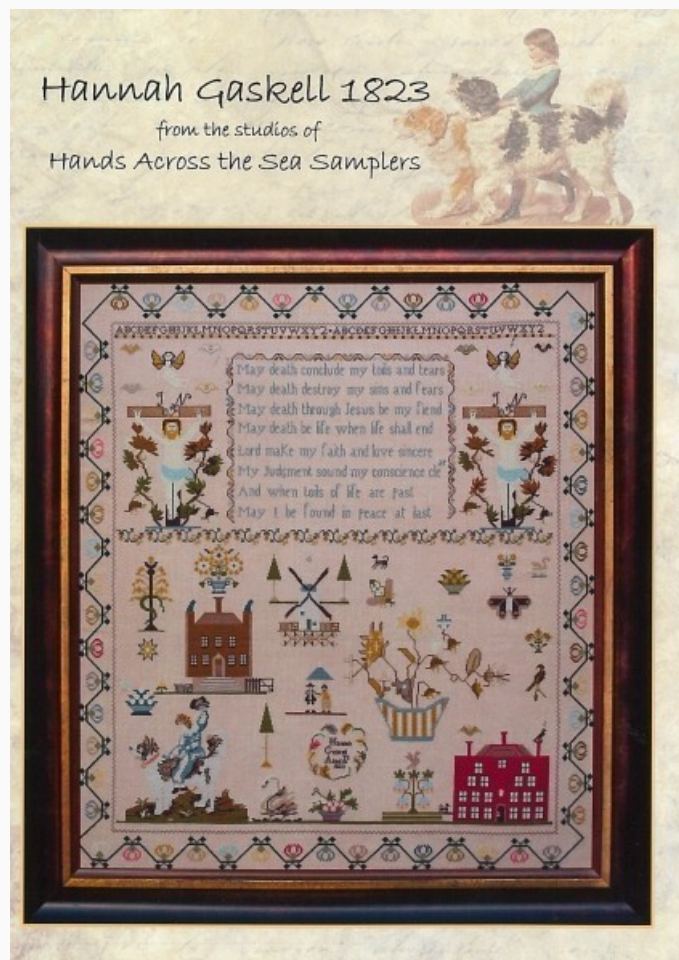

da: Hands Across The Sea Samplers

Modello: SCHHOF19-2535

Frances Grassby

Prezzo: € 36.19 (incl. IVA)

Schemi Punto Croce

Sarah Mary Larkworthy 1727

da: Hands Across The Sea Samplers

Modello: SCHHOF19-2602

Sarah Mary Larkworthy 1727

Prezzo: € 39.93 (incl. IVA)

Schemi Punto Croce

Hannah Gaskell

da: Hands Across The Sea Samplers

Modello: SCHHOF19-2629

Hannah Gaskell
Punti: 322w x 284h

Prezzo: € 39.93 (incl. IVA)