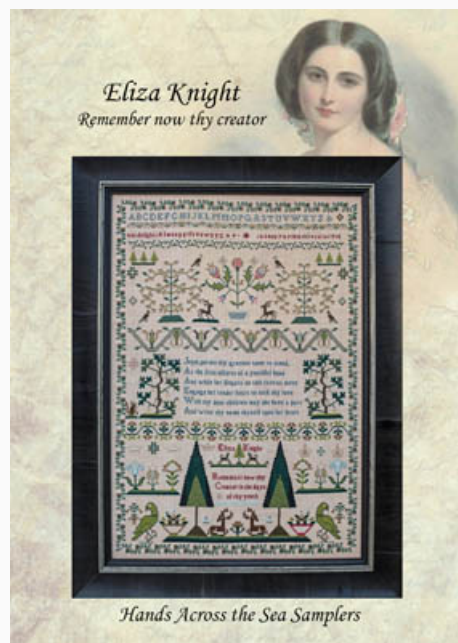

Schemi Punto Croce

Mary Brown 1765

da: Hands Across The Sea Samplers

Modello: SCHHOF19-2630

Punti 224 x 287

Prezzo: € 36.19 (incl. IVA)

Schemi Punto Croce

When Thou Art Rich c. 1710-1730

da: Hands Across The Sea Samplers

Modello: SCHHASS-WHEN-THOU-ART-RIC

Punti 239 x 257

Prezzo: € 25.60 (incl. IVA)

Schemi Punto Croce

Ann Ogden 1843

da: Hands Across The Sea Samplers

Modello: SCHHOF19-1935

Ann Ogden 1843
Punti: 322w x 284h

Prezzo: € 39.93 (incl. IVA)

Schemi Punto Croce

Eliza Knight

da: Hands Across The Sea Samplers

Modello: SCHHOF19-1936

Eliza Knight
Punti: 276w x 368h

Prezzo: € 39.93 (incl. IVA)