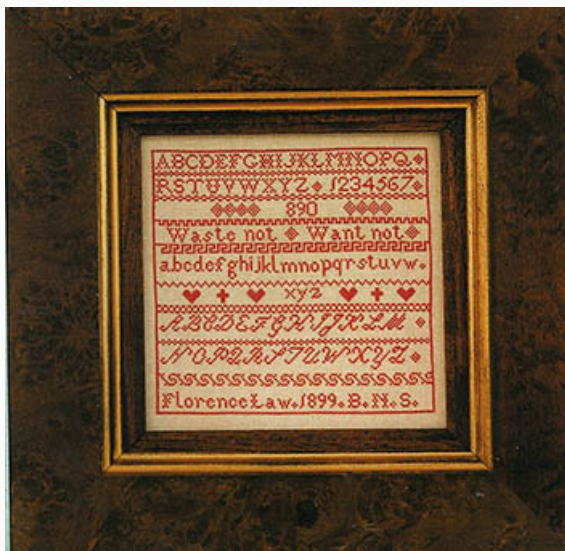

Emily Ann Greenaway 1884

Prezzo: € 38.68 (incl. IVA)

Schemi Punto Croce

Margaret Ferguson

da: Hands Across The Sea Samplers

Modello: SCHHOF22-2099

Margaret Ferguson

Prezzo: € 44.92 (incl. IVA)

Schemi Punto Croce

Fanny Bramley

da: Hands Across The Sea Samplers

Modello: SCHHOF22-2152

Fanny Bramley

Prezzo: € 39.93 (incl. IVA)

Schemi Punto Croce

Florence Law 1899

da: Hands Across The Sea Samplers

Modello: SCHHOF22-2274

Florence Law 1899

Prezzo: € 36.19 (incl. IVA)

Schemi Punto Croce

Margaret Beattie

da: Hands Across The Sea Samplers

Modello: SCHHOF22-2286