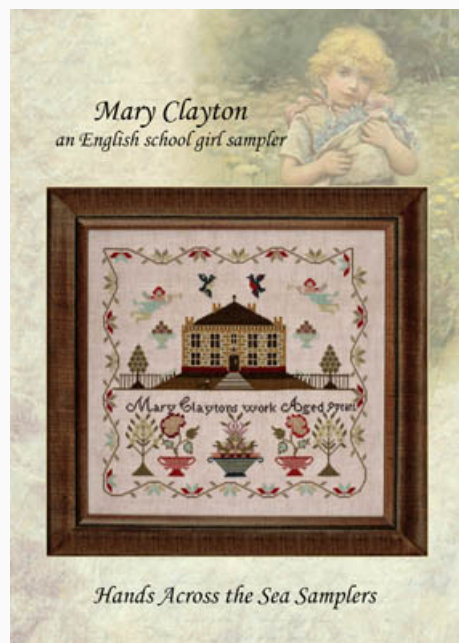

Modello: SCHHOF19-1946

Elizabeth Beavan 1835

Punti: 311w x 61h

Prezzo: € 39.93 (incl. IVA)

Schemi Punto Croce

Harriett Salt 1866

da: Hands Across The Sea Samplers

Modello: SCHHOF19-1947

Harriett Salt 1866
Punti: 413w x 414h

Prezzo: € 39.93 (incl. IVA)

Schemi Punto Croce

Mary Clayton

da: Hands Across The Sea Samplers

Modello: SCHHOF19-1948

Mary Clayton
Punti: 201w x 183h

Prezzo: € 36.19 (incl. IVA)